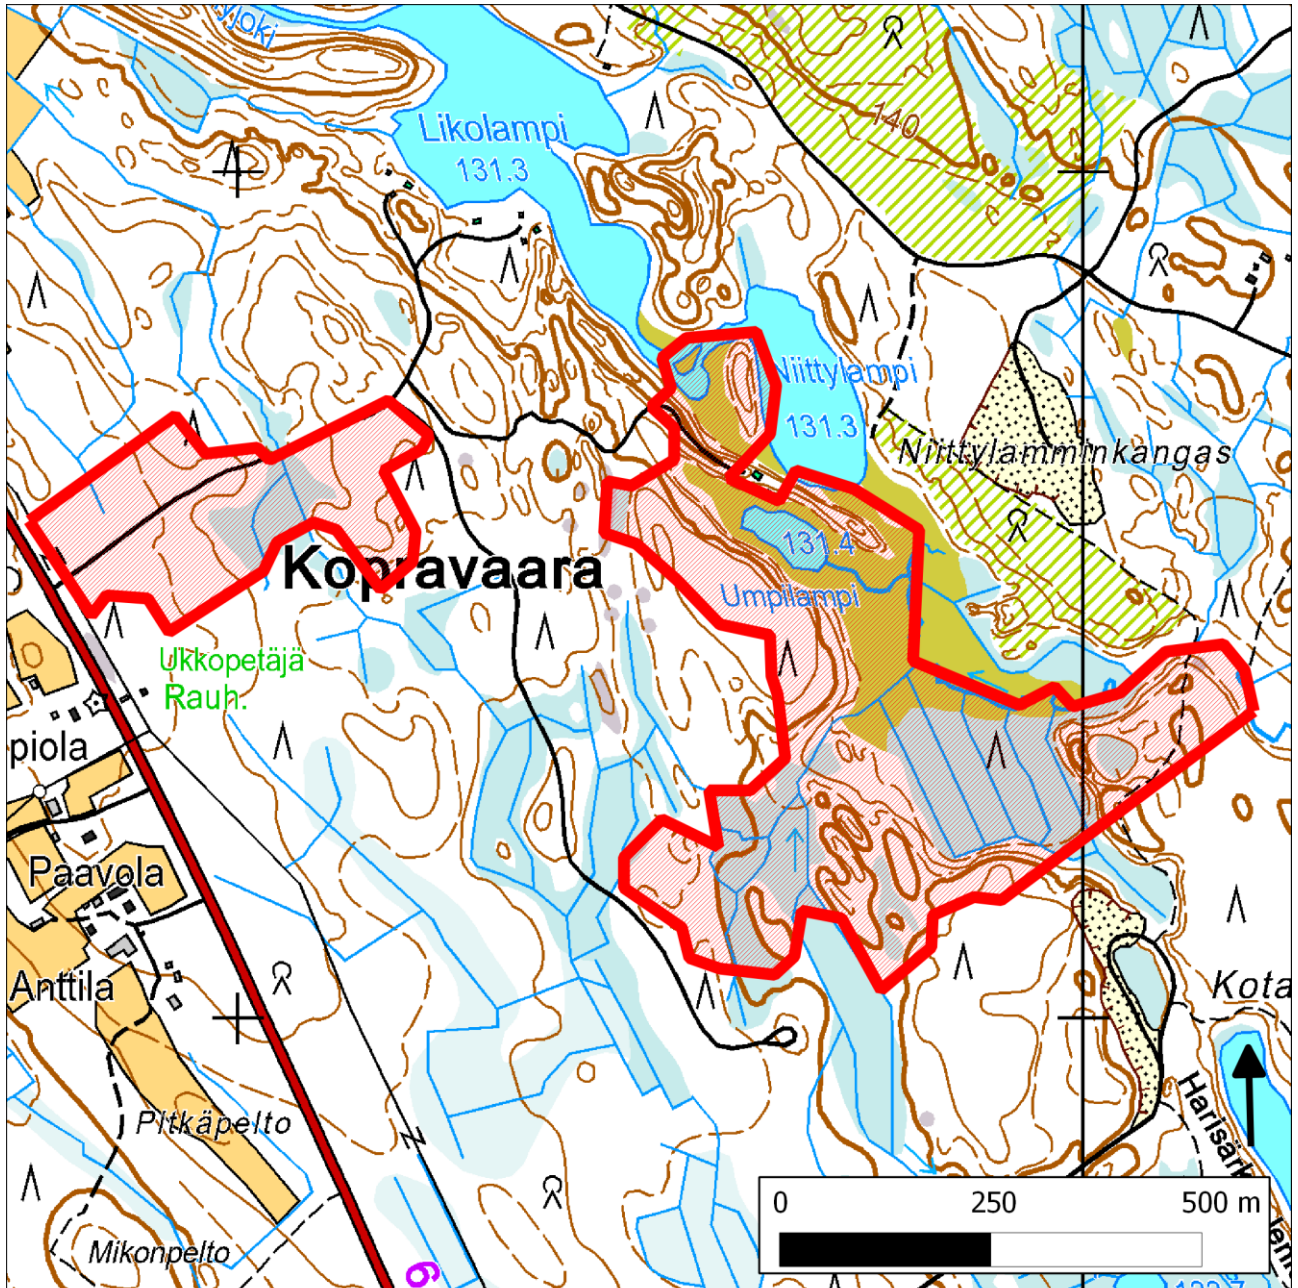

229. Kopravaara (Juuka)

229. Kopravaara (Juuka)

Kansallisomaisuus turvaan (2012)
WWF, LL, SLL, GP & BL

Pinta-ala

Karttarajauksen pinta-ala on 30 hehtaaria.