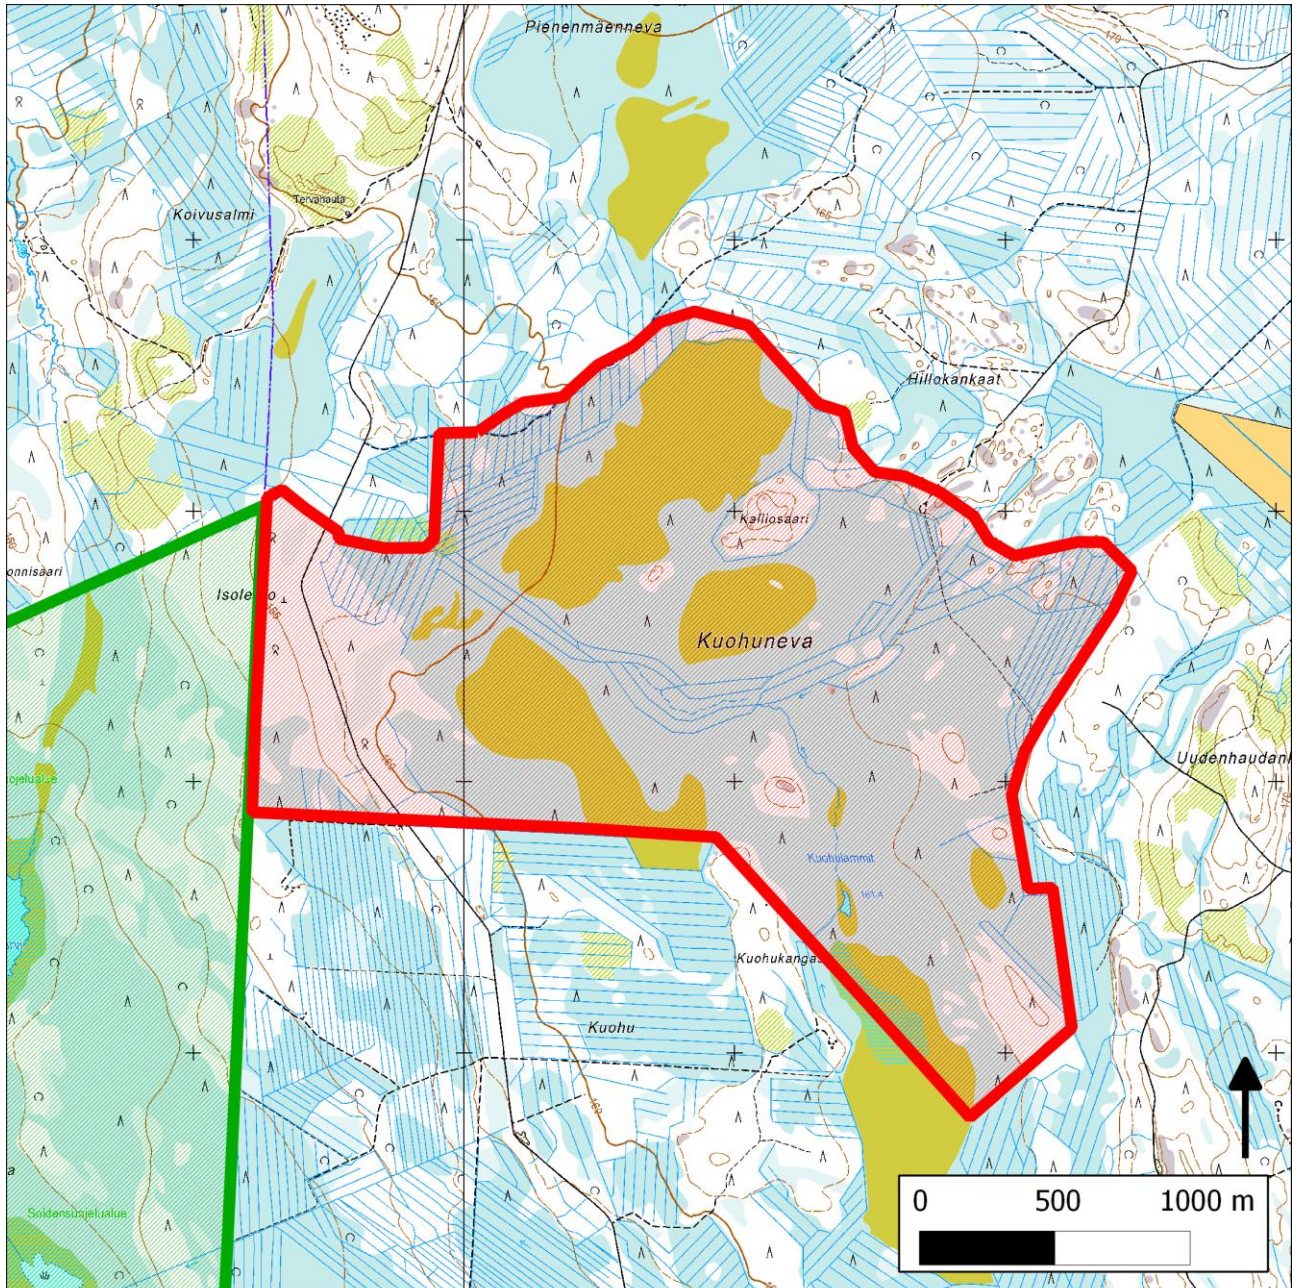

362. Kuohuneva (Pyhäntä)

362. Kuohuneva (Pyhäntä)

Kansallisomaisuus turvaan (2012)
WWF, LL, SLL, GP & BL

Pinta-ala

Karttarajauksen pinta-ala on 501 hehtaaria.