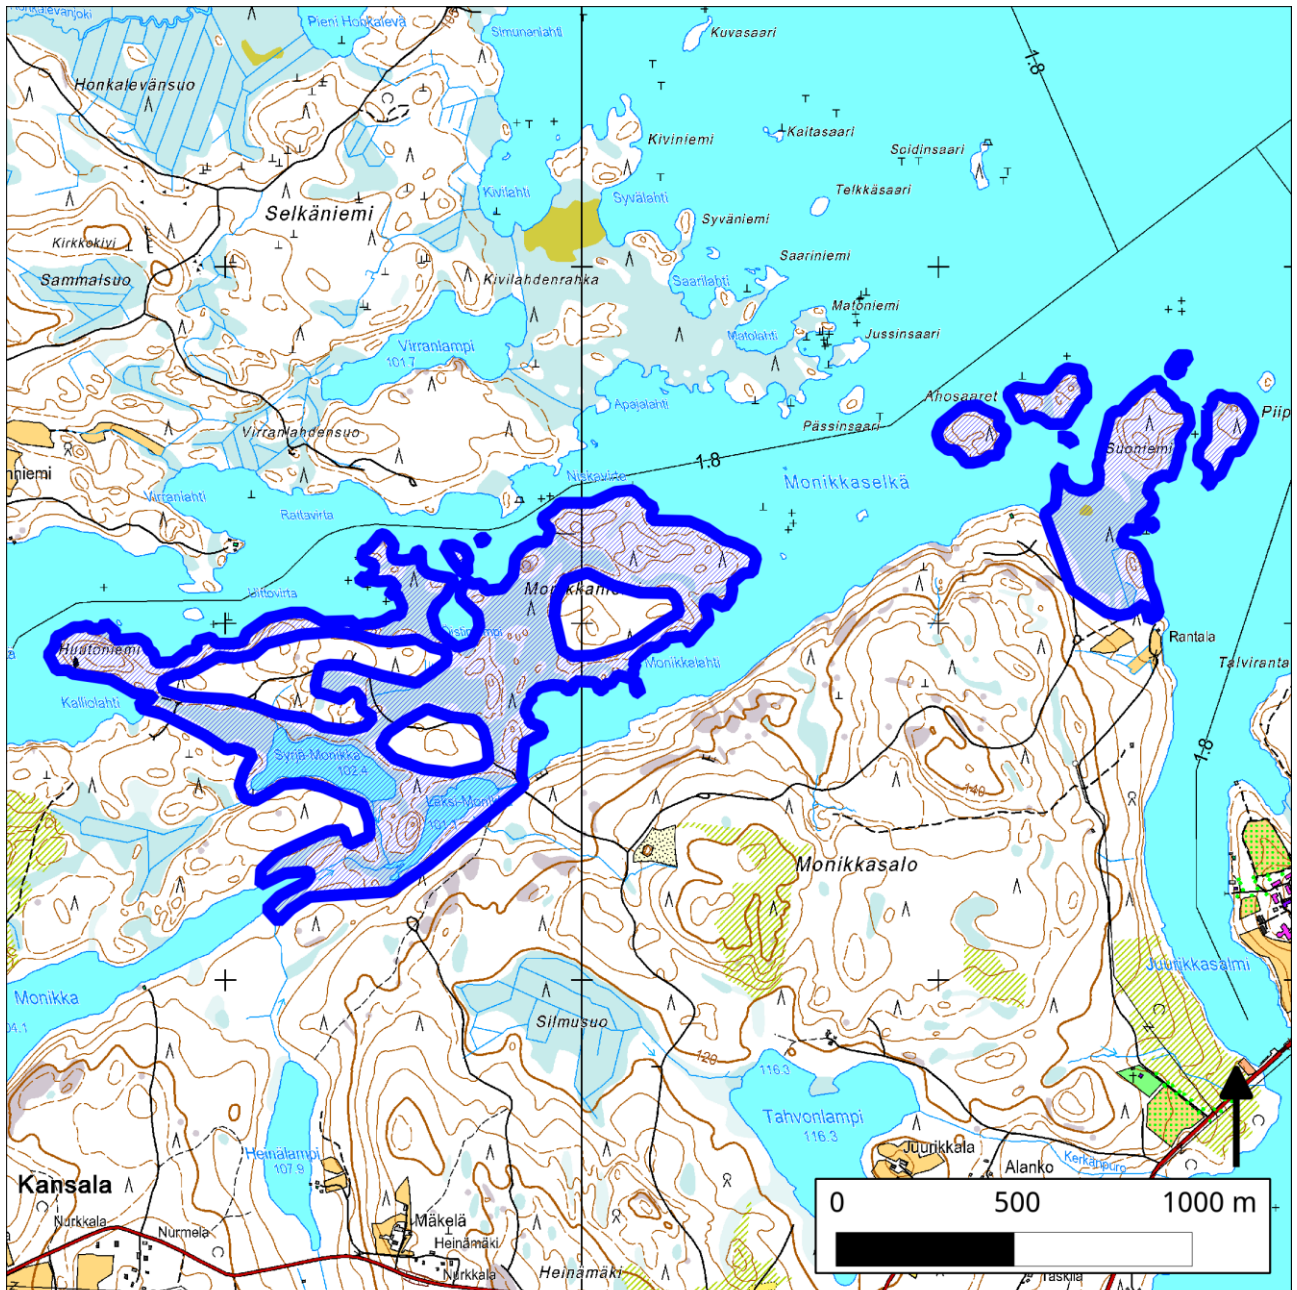

135. Monnikkaselkä (Heinävesi)

135. Monnikkaselkä (Heinävesi)

Kansallisomaisuus turvaan (2012)
WWF, LL, SLL, GP & BL

Pinta-ala

Karttarajauksen pinta-ala 88 hehtaaria.