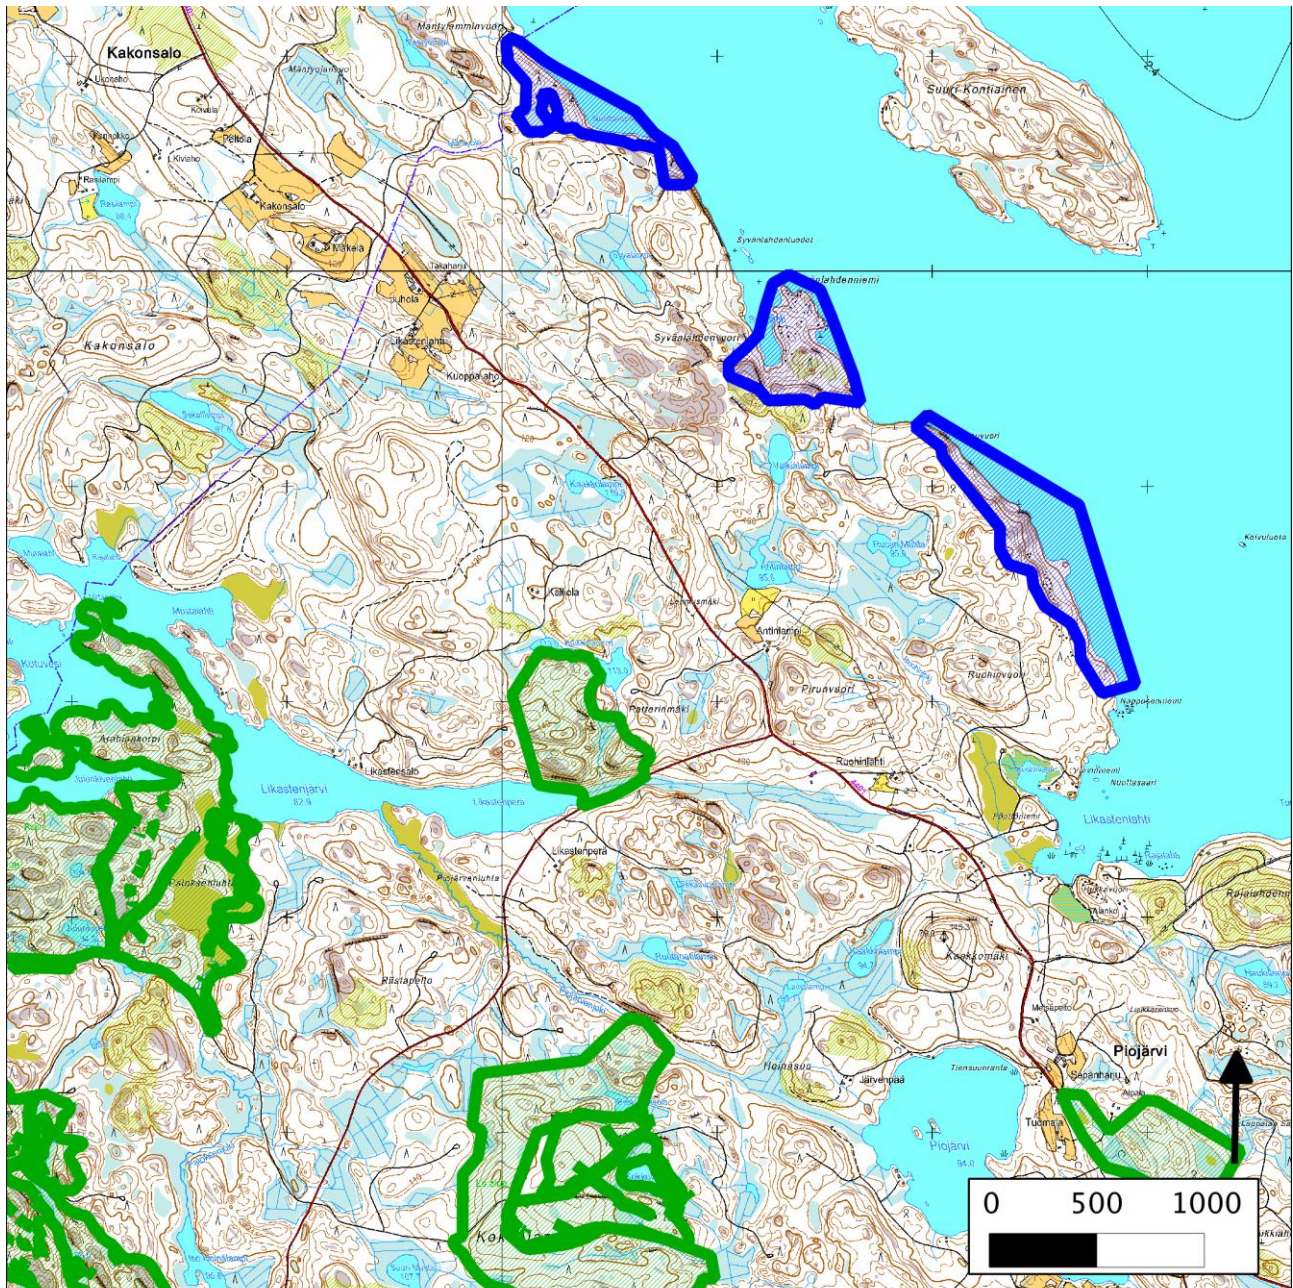

195. Pihlajaveden rannat (Punkaharju)

195. Pihlajaveden rannat (Punkaharju)

Kansallisomaisuus turvaan (2012)
WWF, LL, SLL, GP & BL

Pinta-ala

Karttarajauksen pinta-ala on 76 hehtaaria.