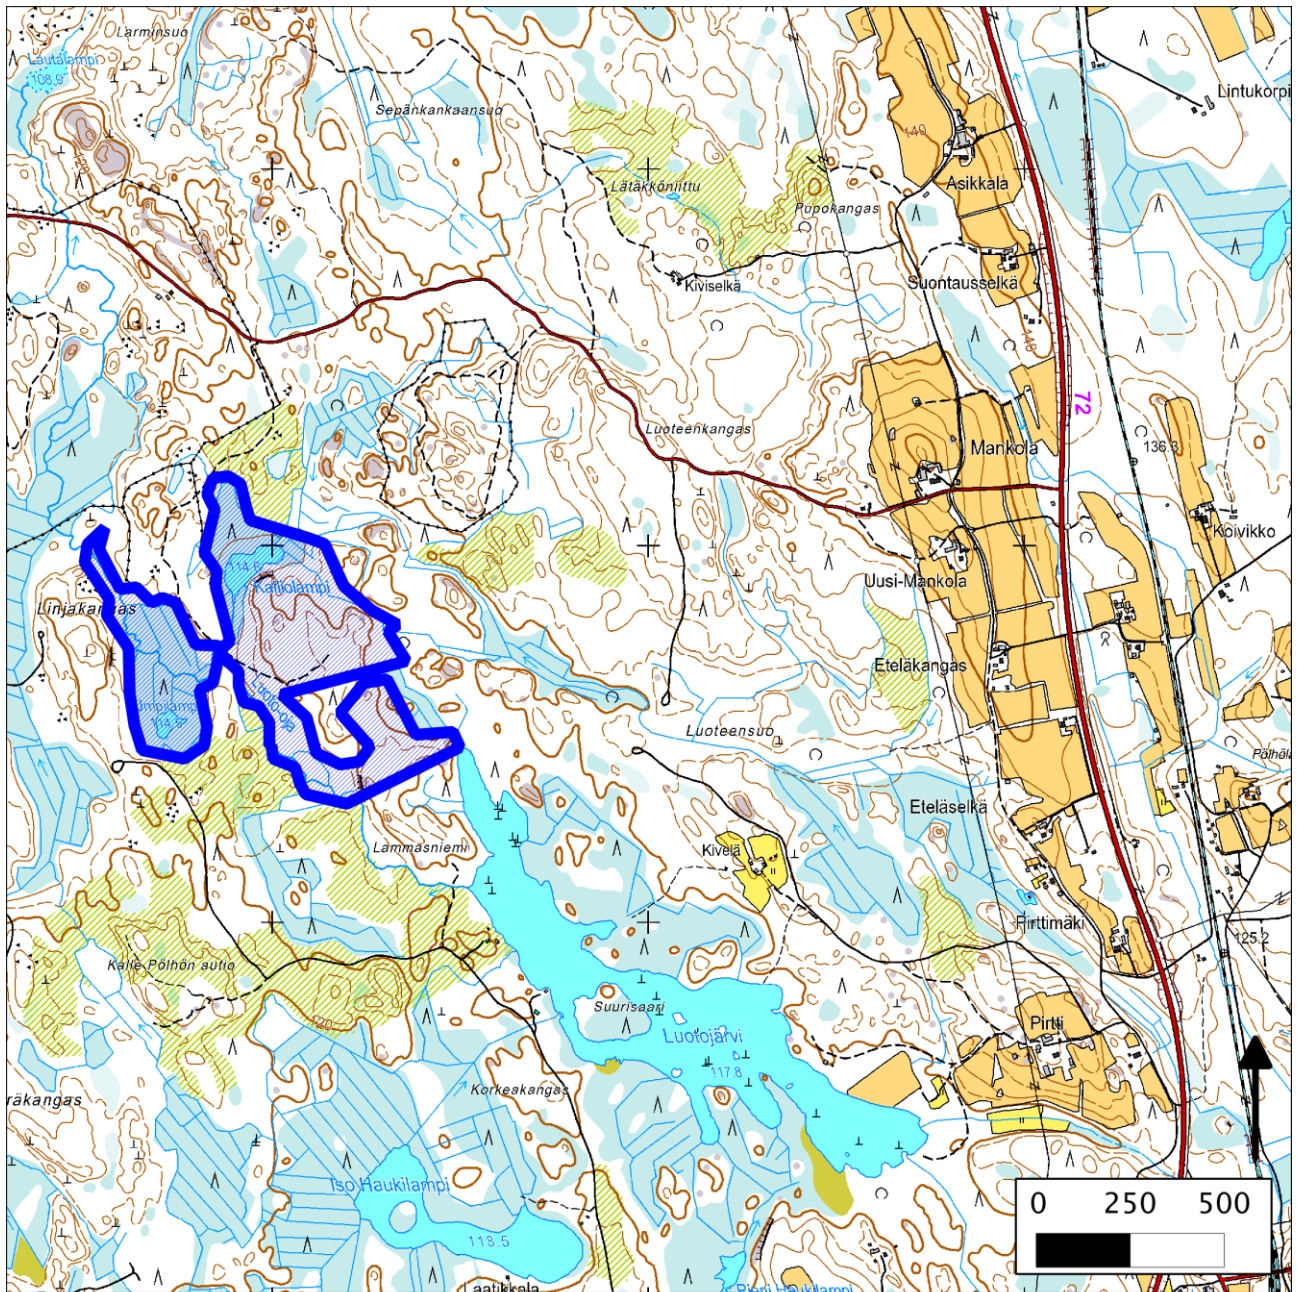

160. Kalliolampi (Mikkeli)

160. Kalliolampi (Mikkeli)

Kansallisomaisuus turvaan (2012)
WWF, LL, SLL, GP & BL

Pinta-ala

Karttarajauksen pinta-ala on 34 hehtaaria.