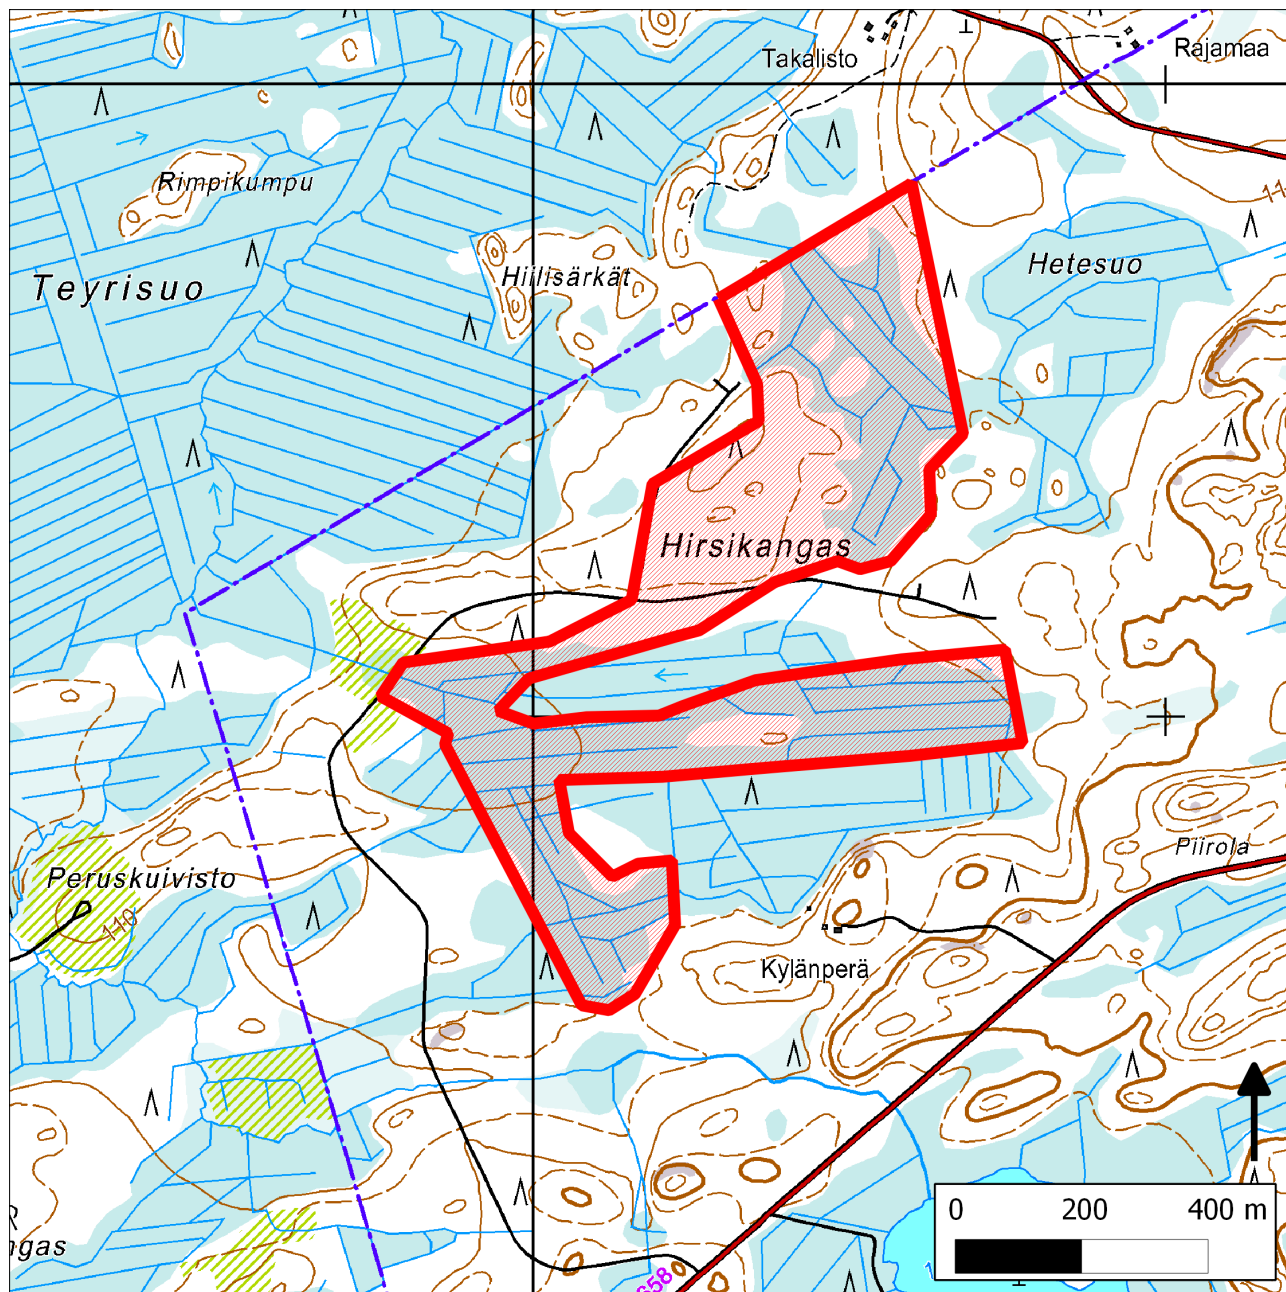

244. Hirsikangas (Liperi)

244. Hirsikangas (Liperi)

Sijainti

Hirsikankaan alue sijaitsee Pohjois-Karjalassa Liperin kunnan luoteisosassa. Alue rajautuu pohjoisessa Outokummun kunnanrajaan.

Pinta-ala

Karttarajauksen pinta-ala 41 hehtaaria.

Yleiskuvaus

Hirsikankaan kohde on kuukkelireviiriä, joka on osa Etelä-Suomen elinvoimaisimman kuukkelipopulaation esiintymisaluetta. Alueen yhtenäisyyden vuoksi mukaan on rajattu jonkin verran nuorempia metsiä ja hakkuualueita.

METSO-arvot ja muut erityiset luontoarvot

Rajaus on pääosin METSO-I/II-luokan alle 100-v. kuusivaltaista metsää, joka on enimmäkseen erirakenteista. Lisää lahpuuta on alueelle kehittymässä nopeasti.

Lajistoarvot

Kuukkelin (NT, RT) reviiri.

Tietolähteet

- kuukkelikartoitus 19.9.2010
- kartat ja ilmakuvat