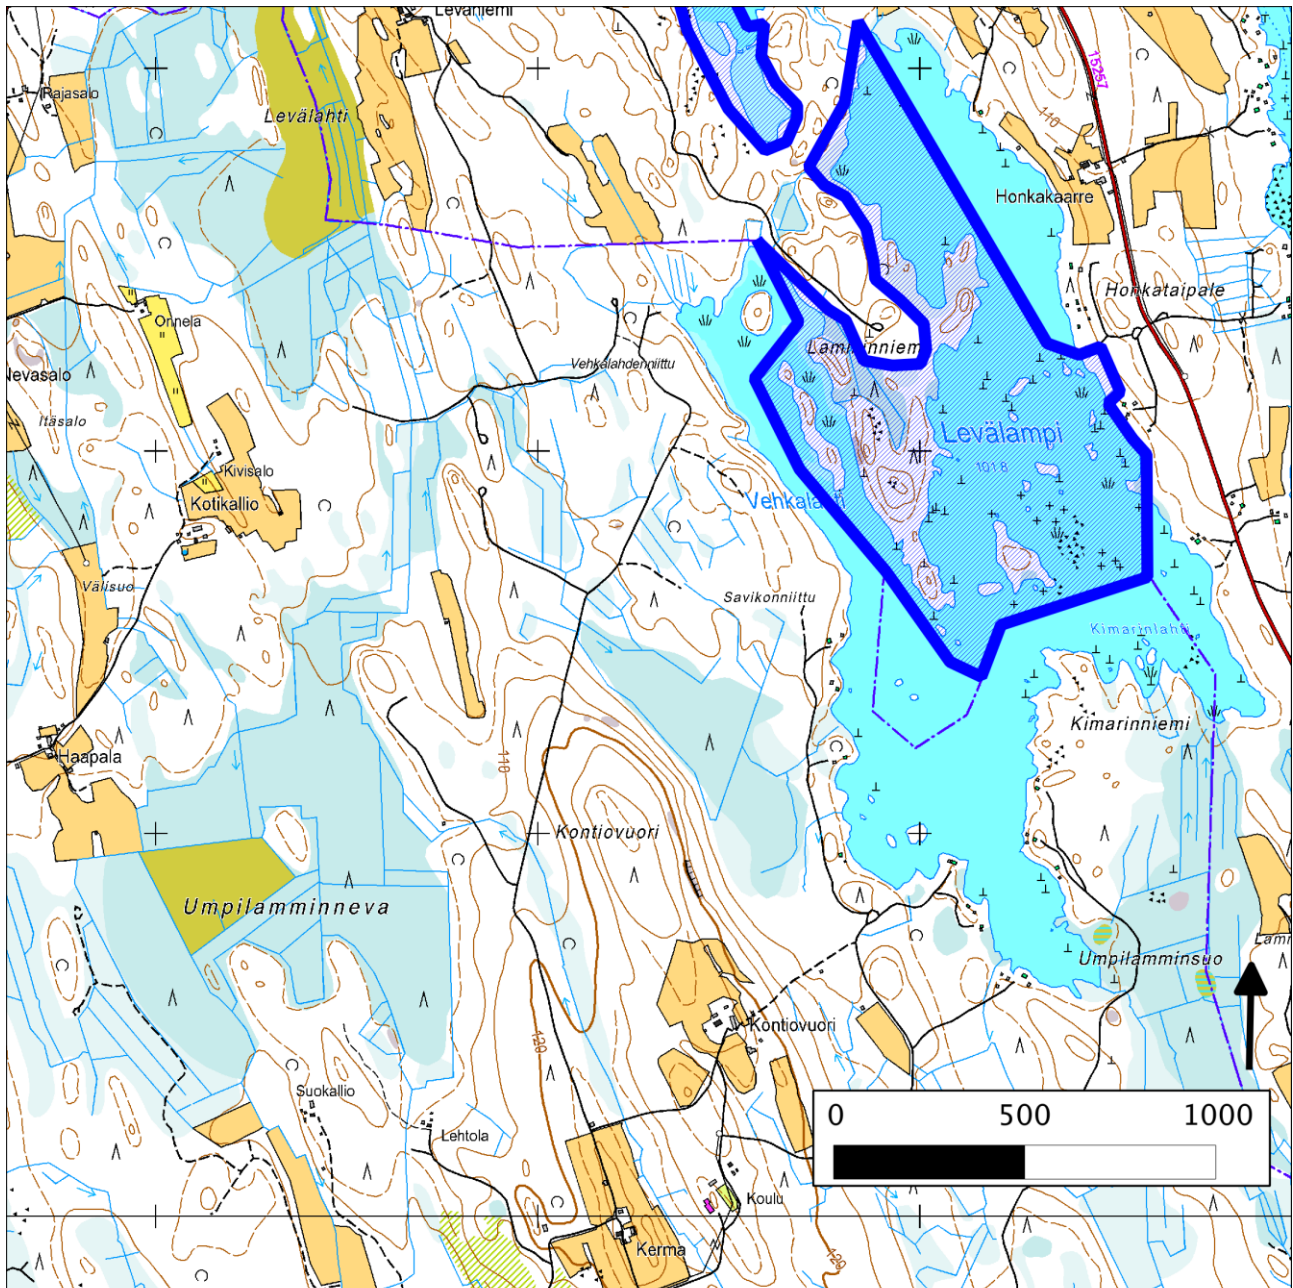

165. Levälampi (Mikkeli)

165. Levälampi (Mikkeli)

Kansallisomaisuus turvaan (2012)
WWF, LL, SLL, GP & BL

Pinta-ala

Karttarajauksen pinta-ala on 81 hehtaaria.