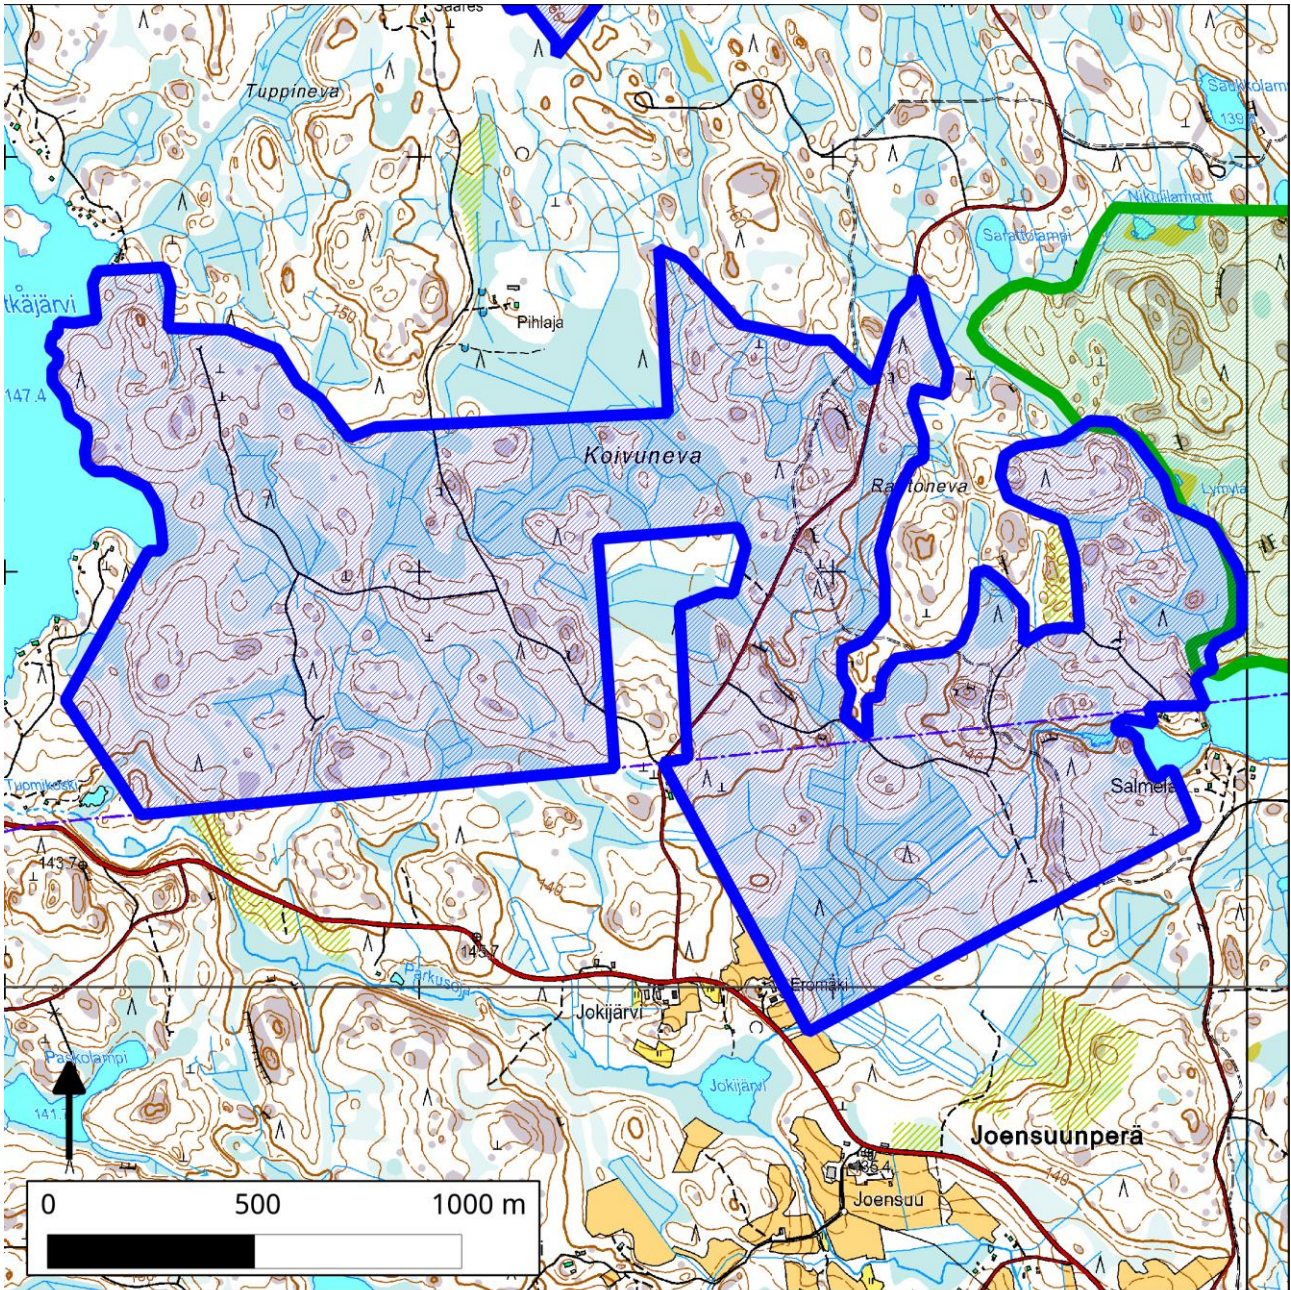

078. Lymylammen laajennus (Ikaalinen, Ylöjärvi)

78. Lymylammen laajennus (Ikaalinen, Ylöjärvi)

Kansallisomaisuus turvaan (2012)
WWF, LL, SLL, GP & BL

Pinta-ala

Karttarajauksen pinta-ala 270 hehtaaria.