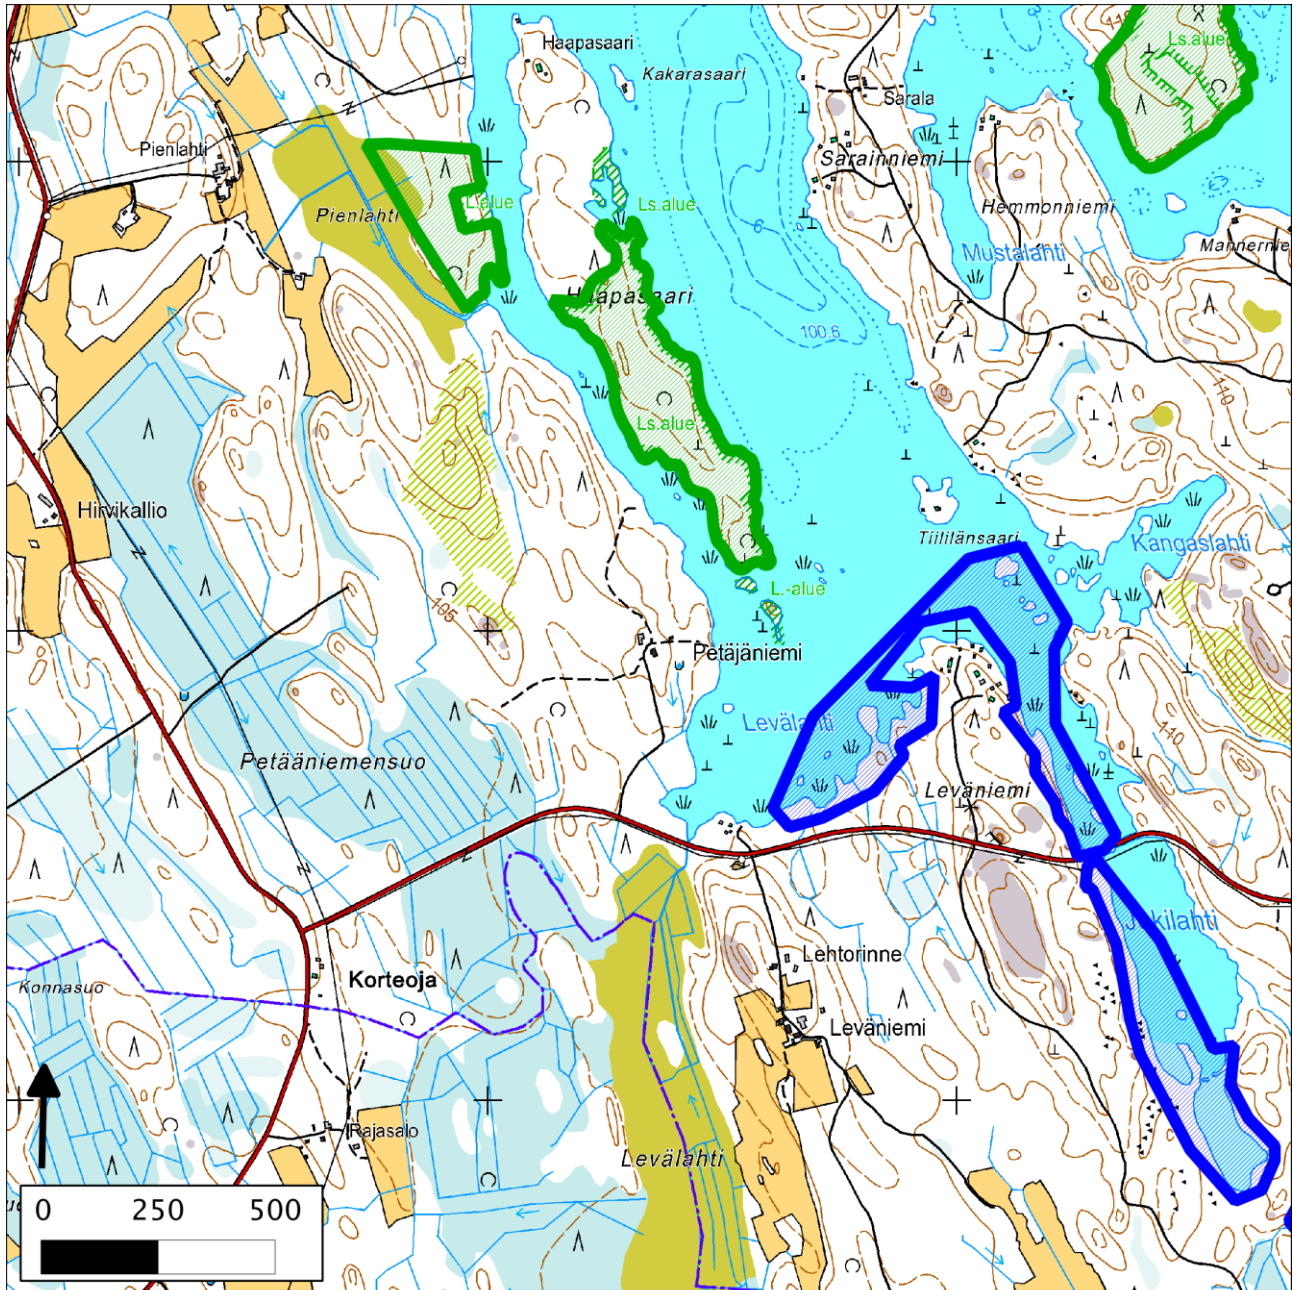

159. Jokilahti (Mikkeli)

159. Jokilahti (Mikkeli)

Kansallisomaisuus turvaan (2012)
WWF, LL, SLL, GP & BL

Pinta-ala

Karttarajauksen pinta-ala on 24 hehtaaria.