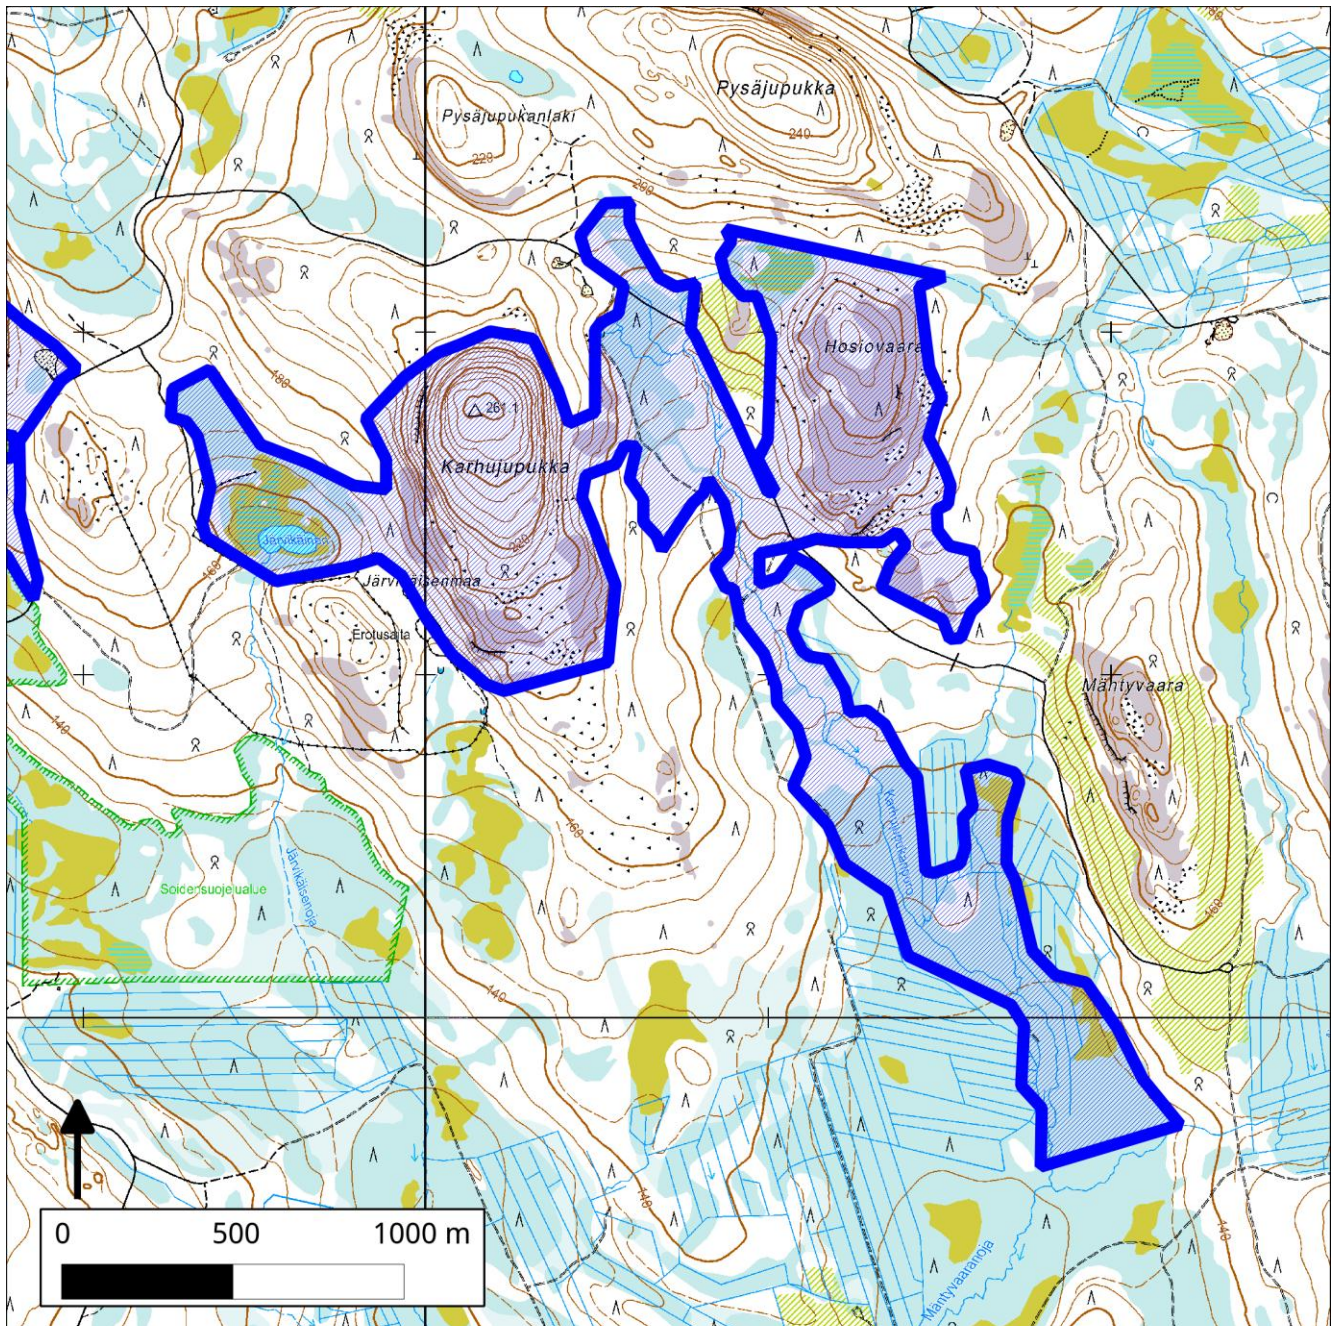

495. Karhujupukka-Hosiovaara (Ylitornio)

495. Karhujupukka-Hosiovaara (Ylitornio)

Kansallisomaisuus turvaan (2012)
WWF, LL, SLL, GP & BL

Pinta-ala

Karttarajauksen pinta-ala on 202 hehtaaria.