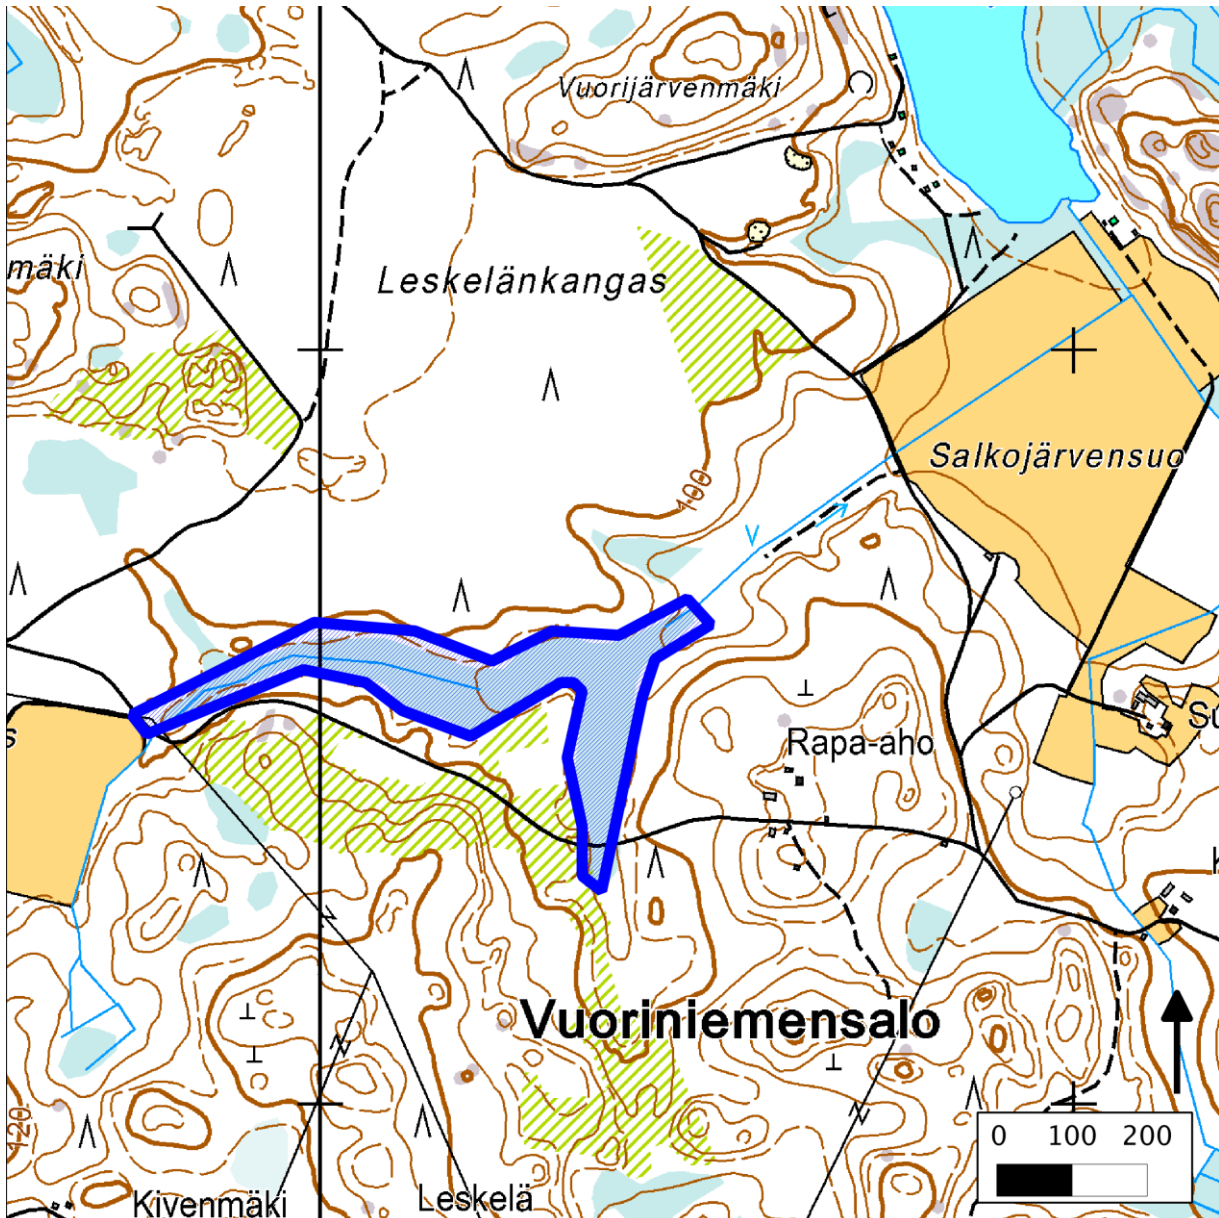

198. Vuoriniemensalo (Punkaharju)

198. Vuoriniemensalo (Punkaharju)

Kansallisomaisuus turvaan (2012)
WWF, LL, SLL, GP & BL

Pinta-ala

Karttarajauksen pinta-ala on seitsemän hehtaaria.