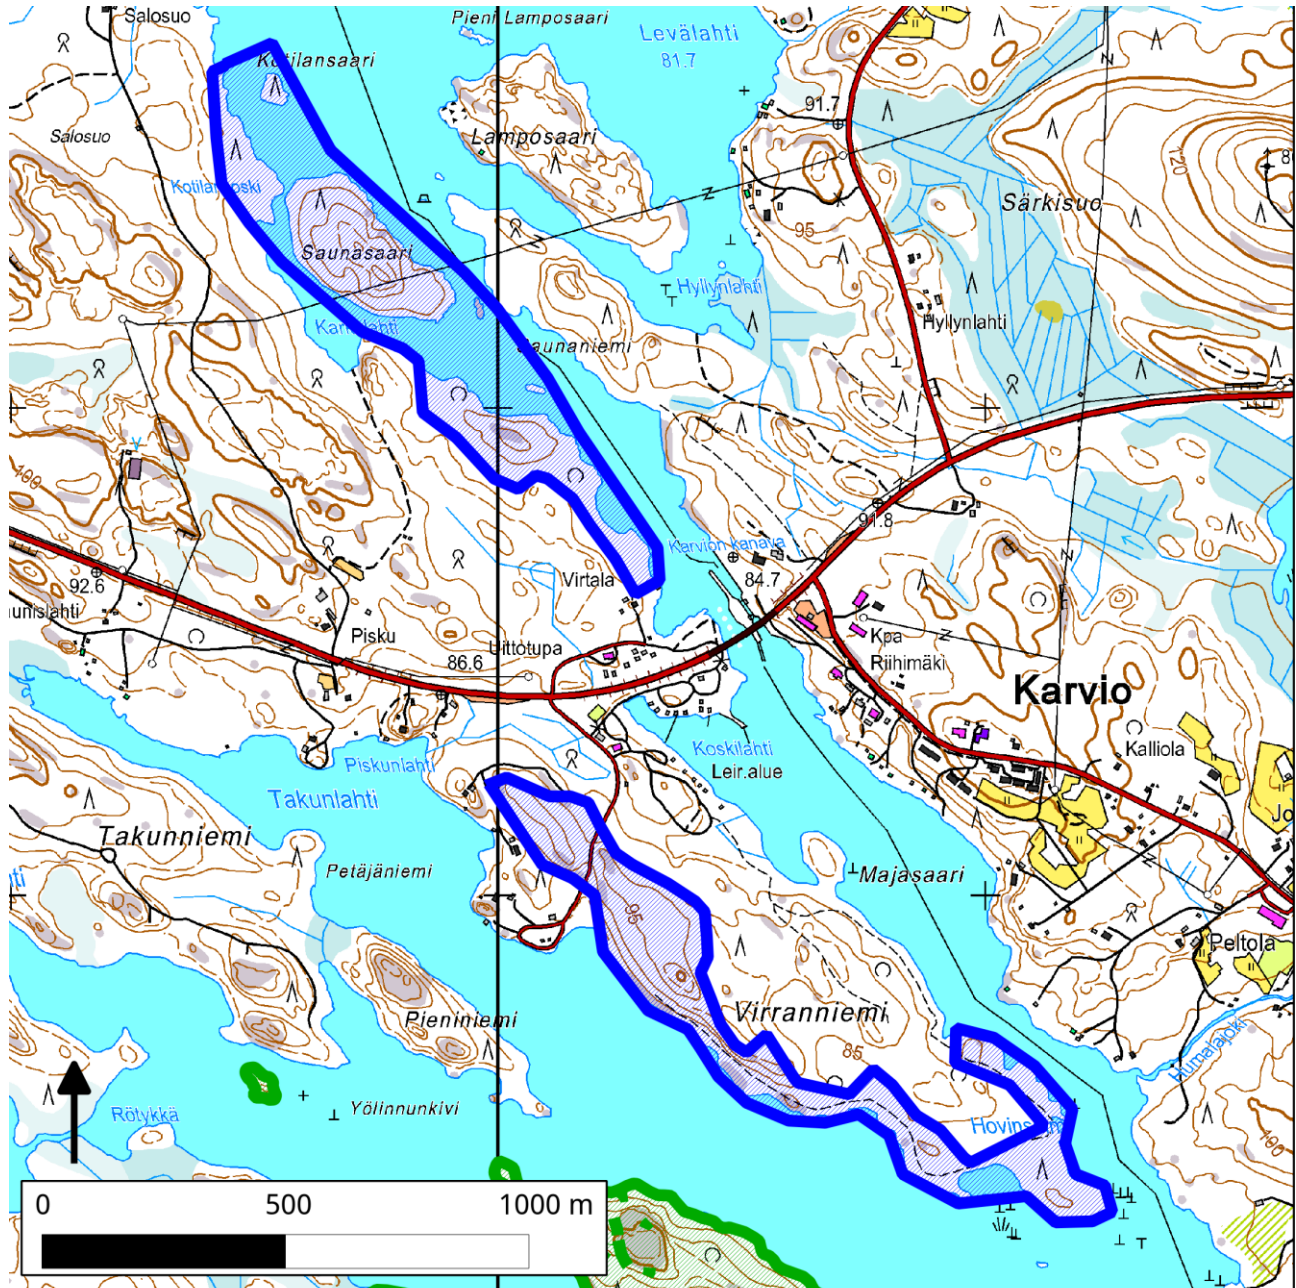

130. Karvio (Heinävesi)

130. Karvio (Heinävesi)

Kansallisomaisuus turvaan (2012)
WWF, LL, SLL, GP & BL

Pinta-ala

Karttarajauksen pinta-ala 45 hehtaaria.