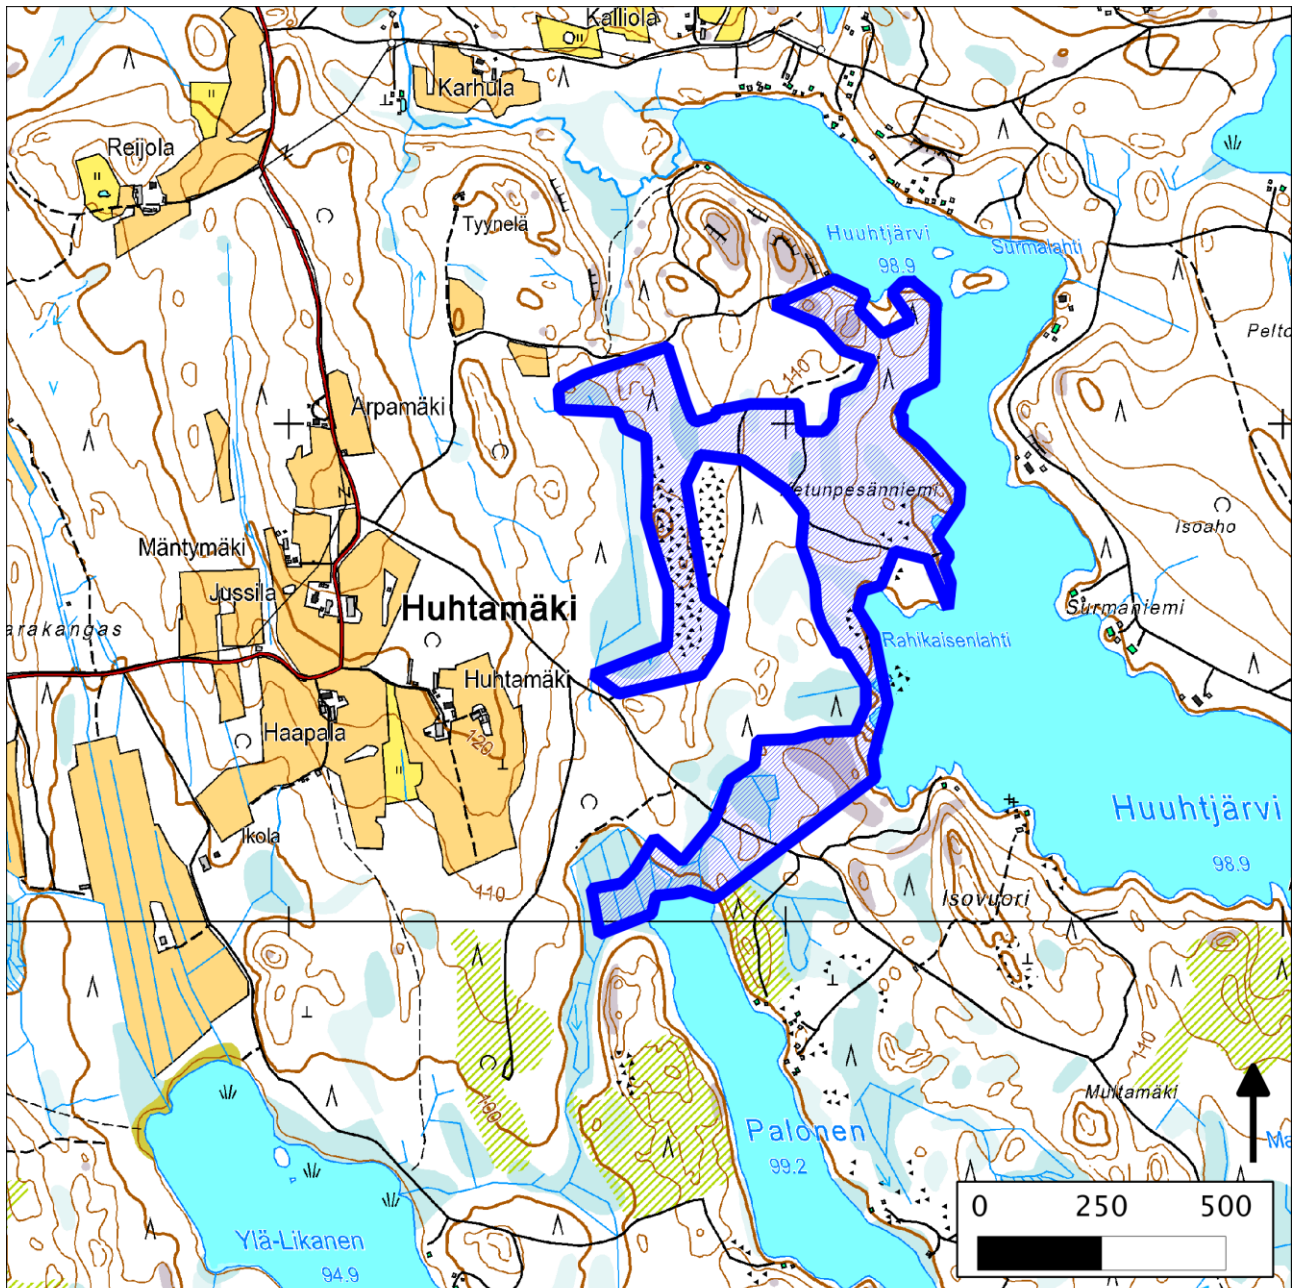

179. Ketunpesäniemi (Mäntyharju)

179. Ketunpesäniemi (Mäntyharju)

Kansallisomaisuus turvaan (2012)
WWF, LL, SLL, GP & BL

Pinta-ala

Karttarajauksen pinta-ala on 34 hehtaaria.