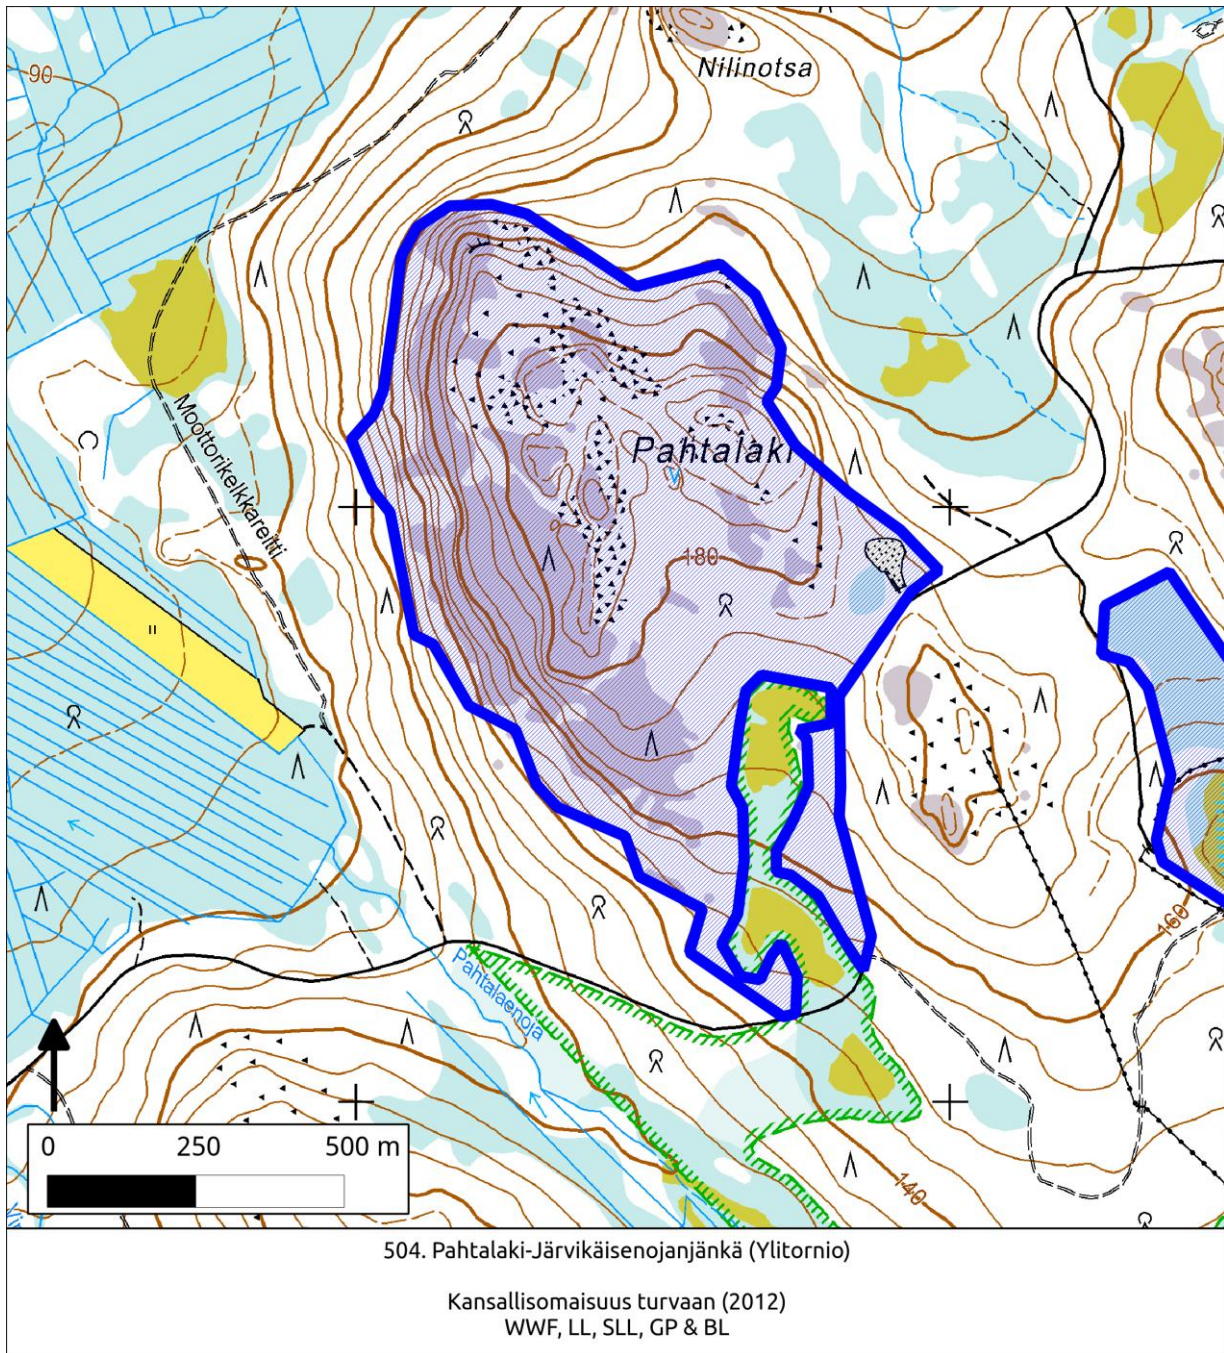

504. Pahtalaki-Järvikäisenojanjänkä (Ylitornio)

Pinta-ala

Karttarajauksen pinta-ala on 69 hehtaaria.