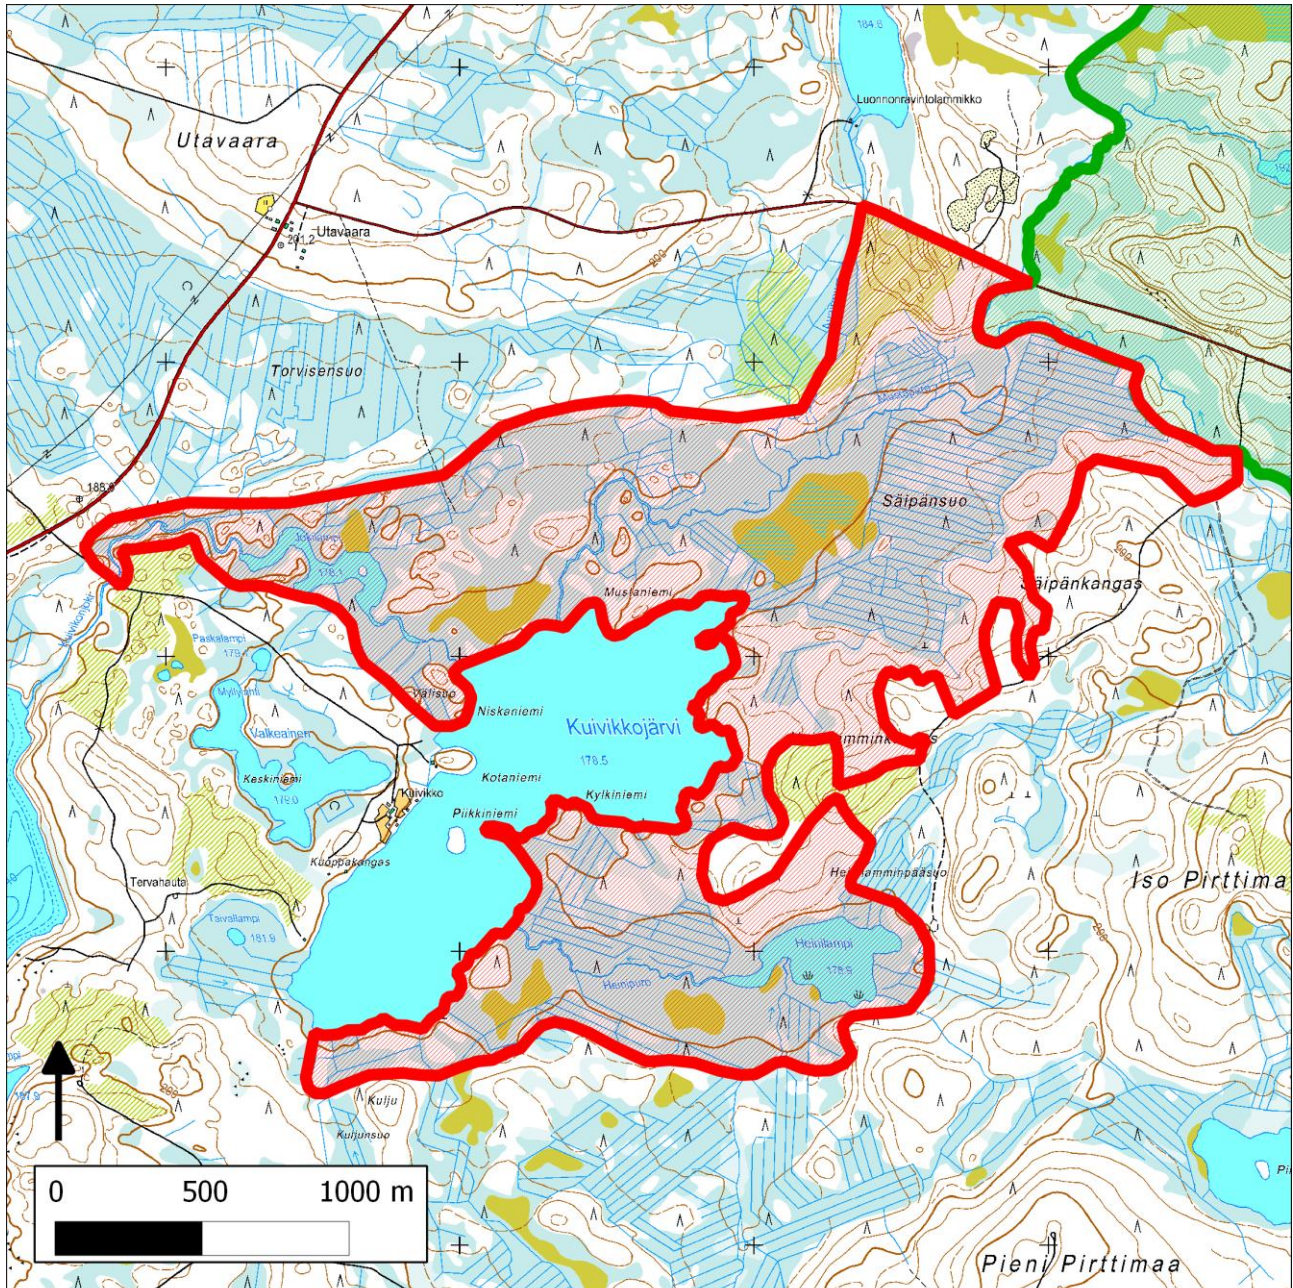

339. Kuivikkojärven ympäristö (Puolanka)

339. Kuivikkojärven ympäristö (Puolanka)

Kansallisomaisuus turvaan (2012)
WWF, LL, SLL, GP & BL

Pinta-ala

Karttarajauksen pinta-ala on 397 hehtaaria.