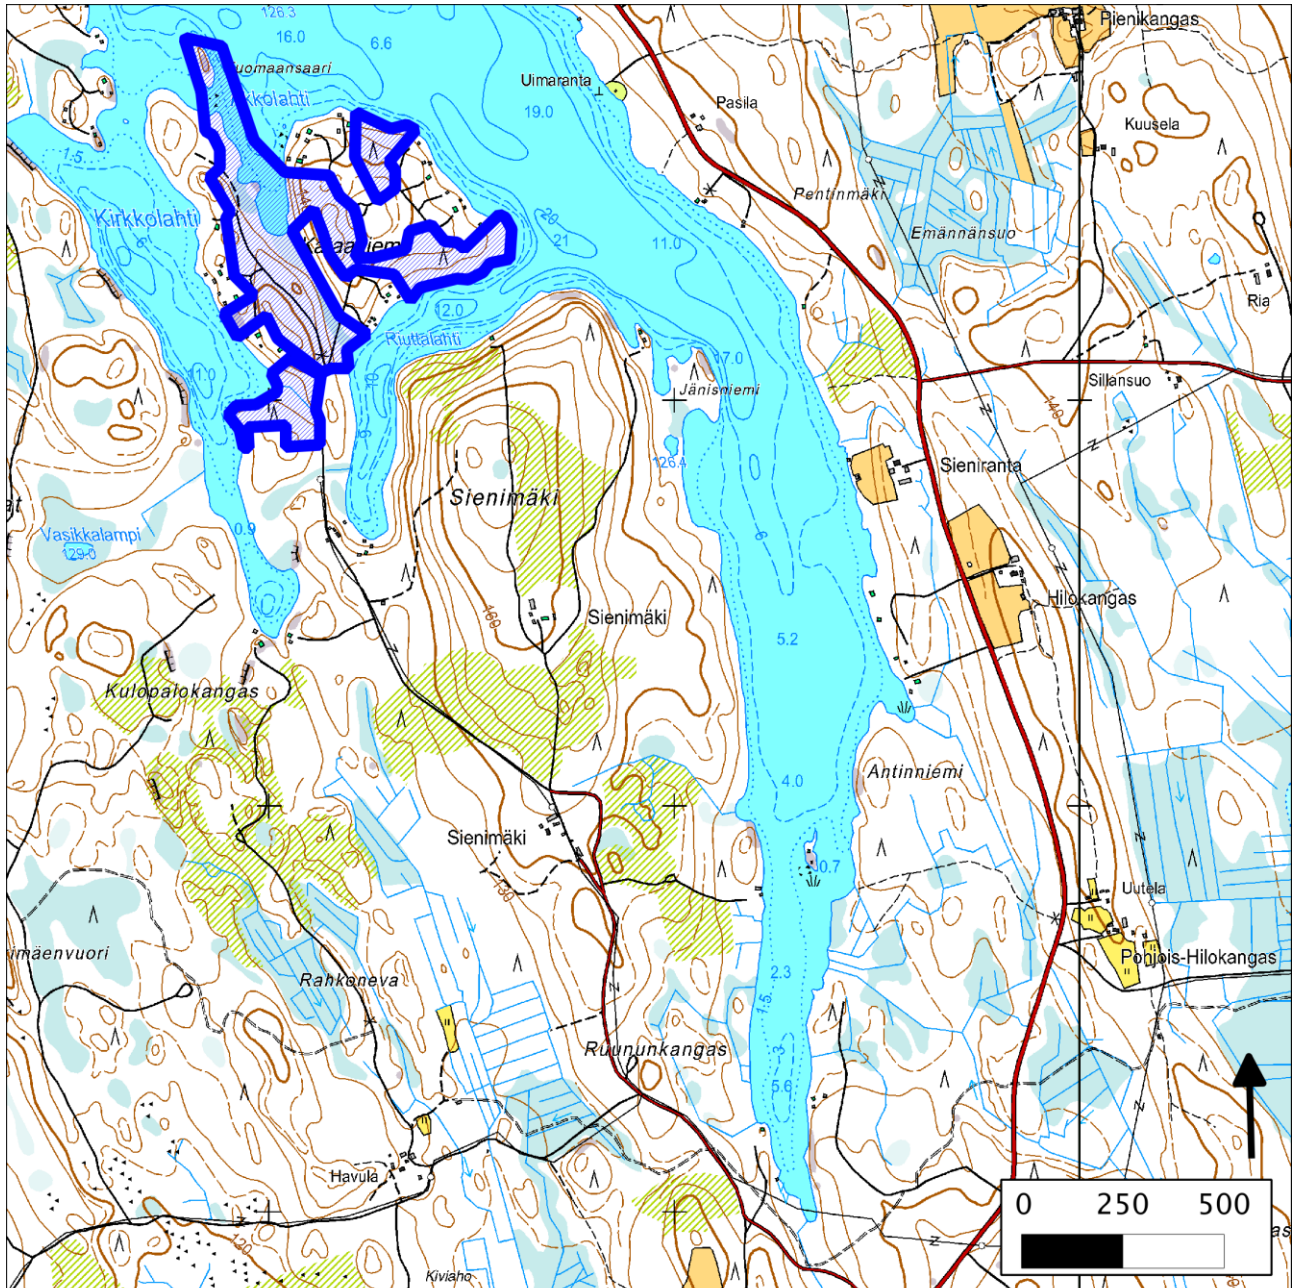

152. Kataanniemi (Kangasniemi)

152. Kataanniemi (Kangasniemi)

Kansallisomaisuus turvaan (2012)
WWF, LL, SLL, GP & BL

Pinta-ala

Karttarajauksen pinta-ala on 23 hehtaaria.