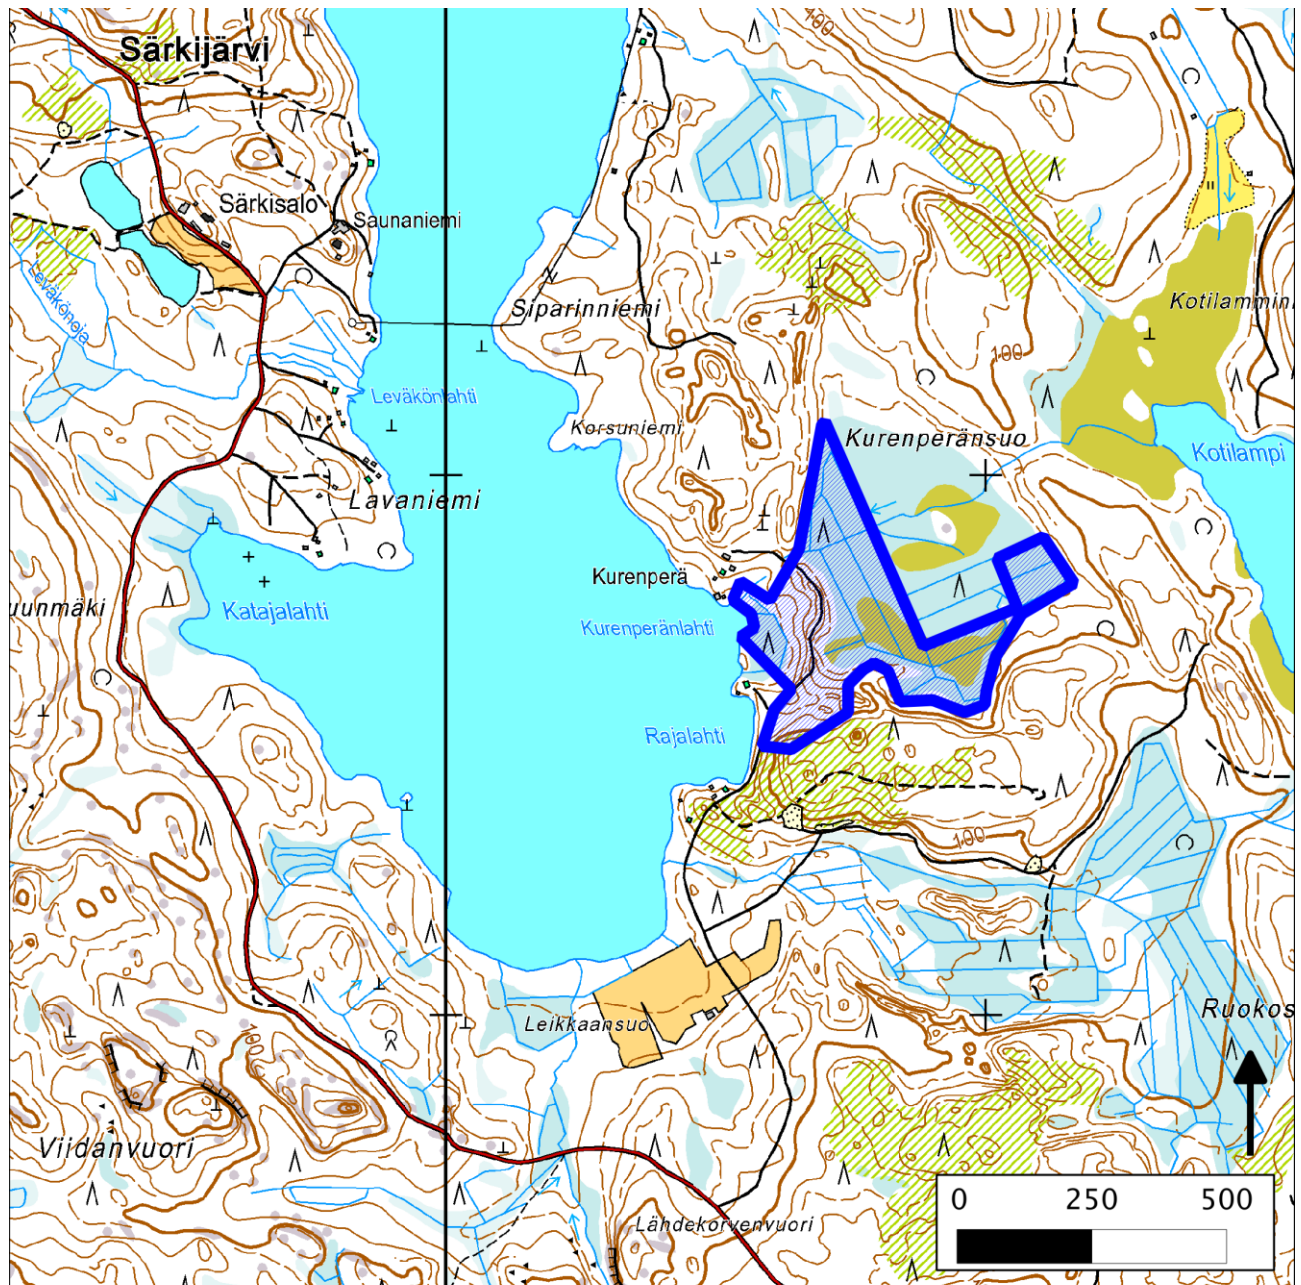

192. Kurenperänsuo (Punkaharju)

192. Kurenperänsuo (Punkaharju)

Kansallisomaisuus turvaan (2012)
WWF, LL, SLL, GP & BL

Pinta-ala

Karttarajauksen pinta-ala on 13 hehtaaria.