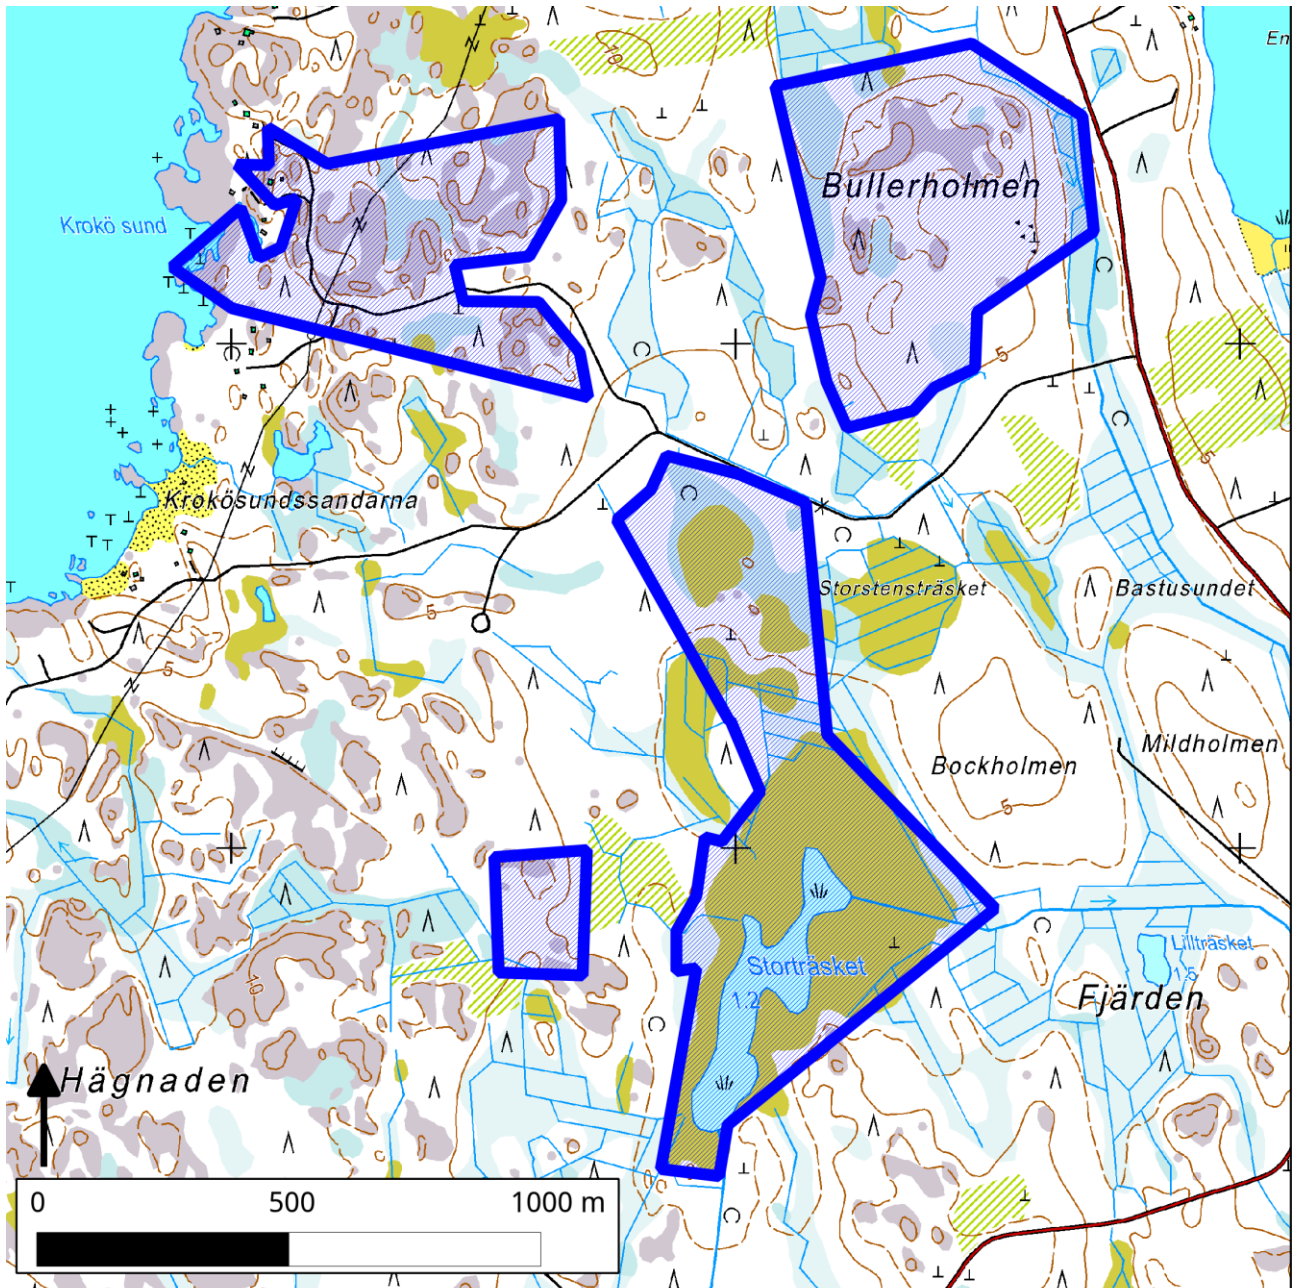

121. Storträsket (Uusikaupunki)

121. Storträsket (Uusikaupunki)

Kansallisomaisuus turvaan (2012)
WWF, LL, SLL, GP & BL

Pinta-ala

Karttarajauksen pinta-ala on 104 hehtaaria.