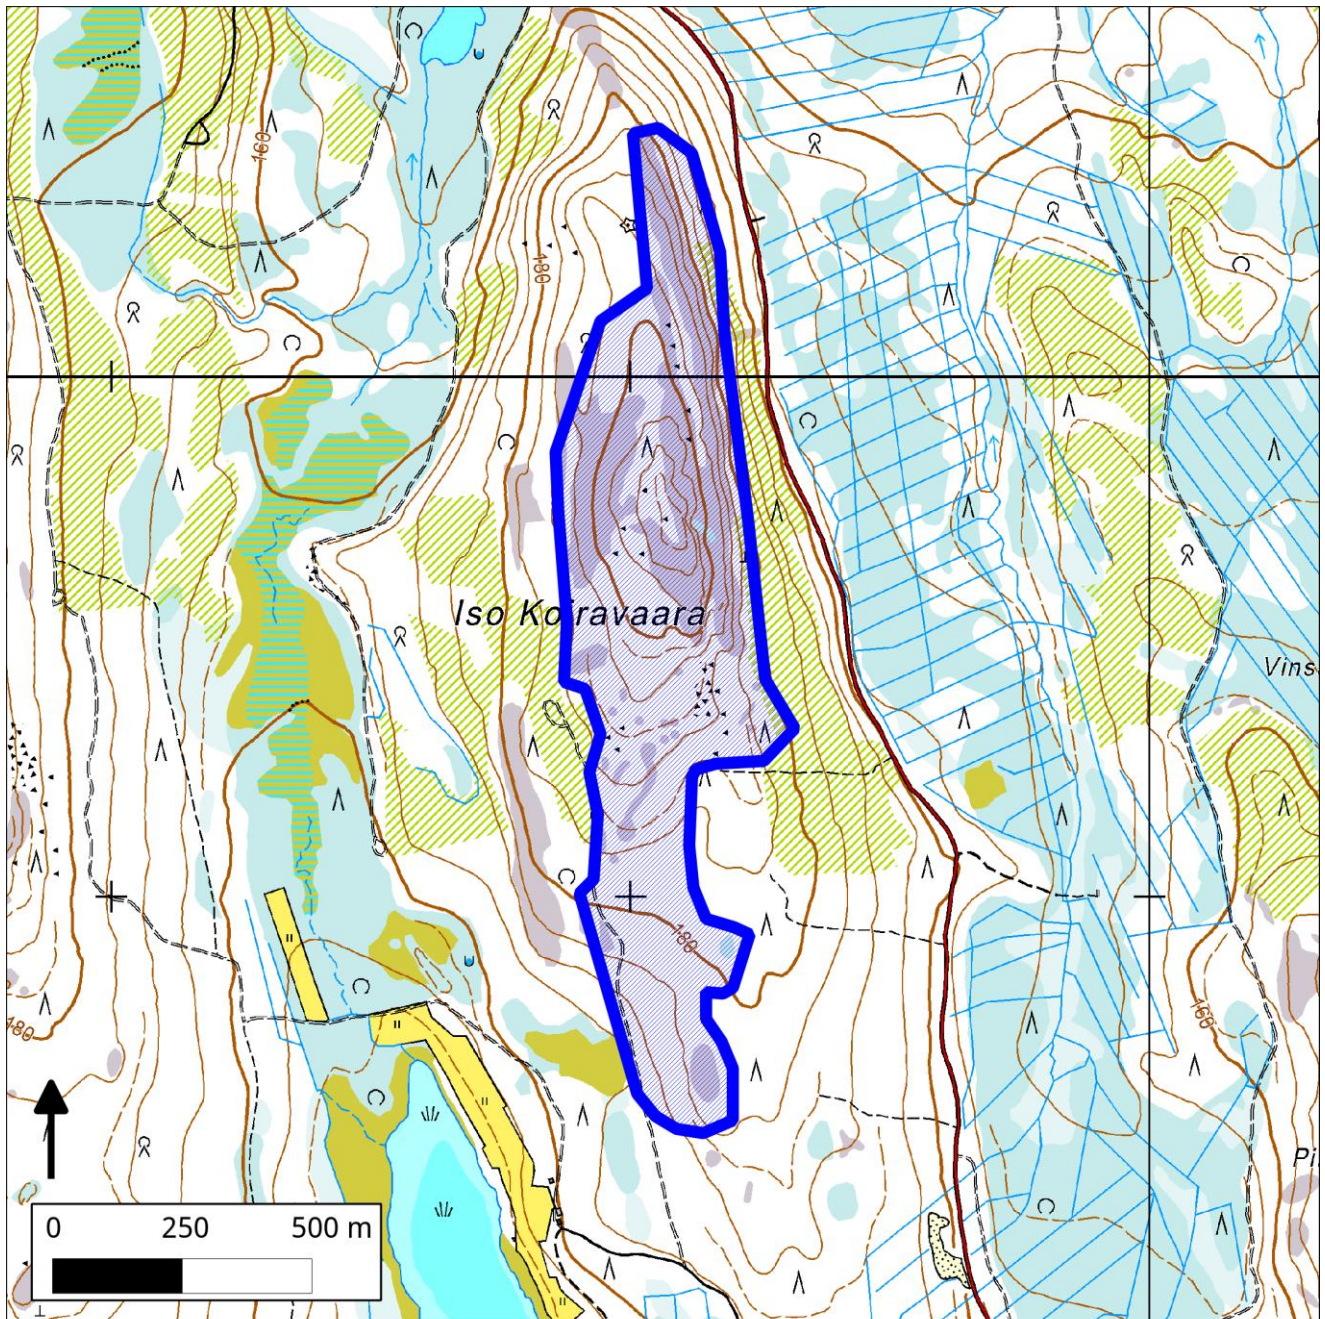

490. Iso Koiravaara (Ylitornio)

490. Iso Koiravaara (Ylitornio)

Kansallisomaisuus turvaan (2012)
WWF, LL, SLL, GP & BL

Pinta-ala

Karttarajauksen pinta-ala on 49 hehtaaria.