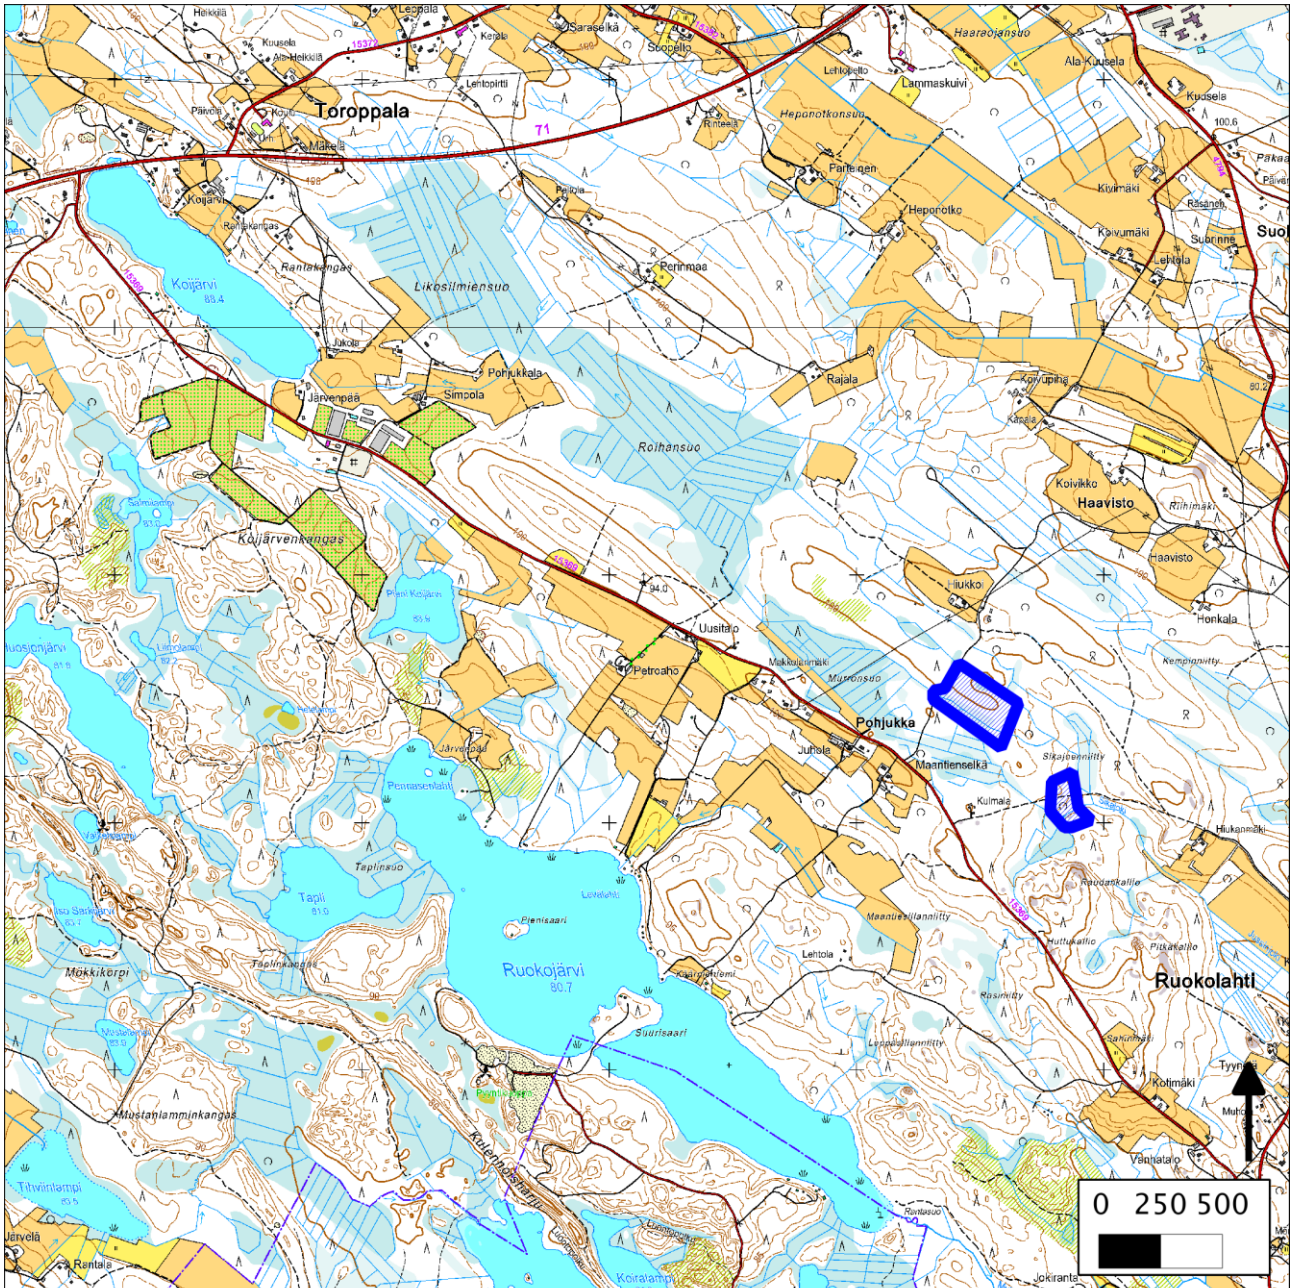

155. Sikajoenniitty (Kerimäki)

155. Sikajoenniitty (Kerimäki)

Kansallismaisuus turvaan (2012)
WWF, LL, SLL, GP & BL

Pinta-ala

Karttarajauksen pinta-ala on kahdeksan hehtaaria.