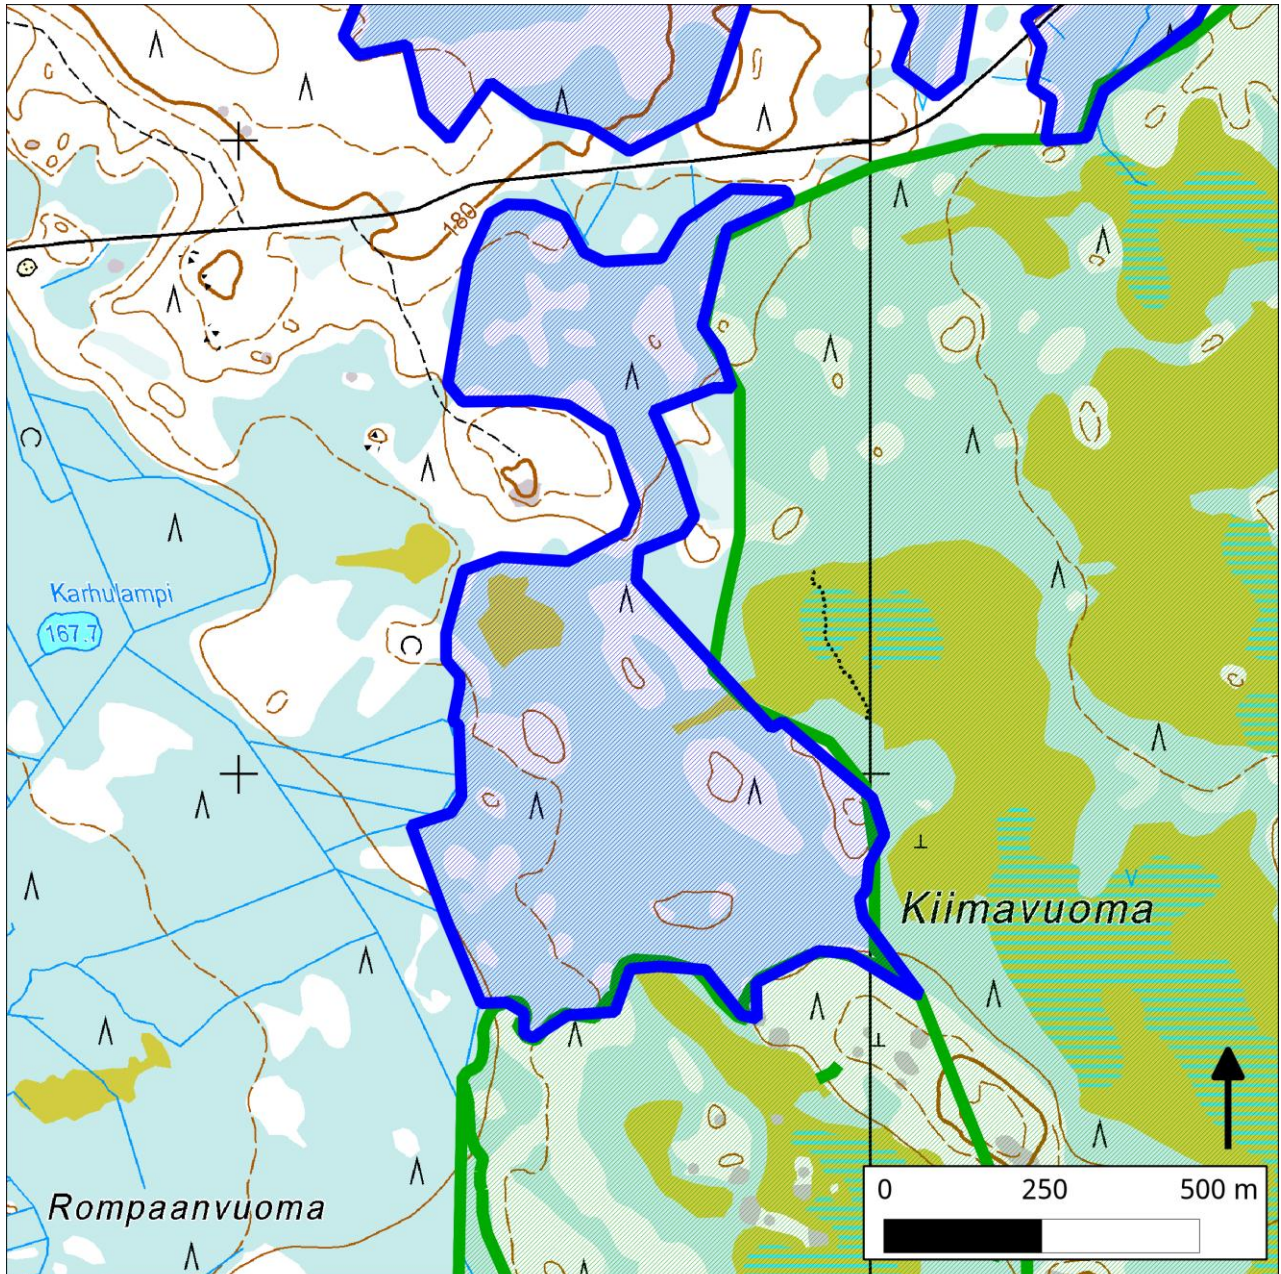

497. Kiimavuoma (Ylitornio)

497. Kiimavuoma (Ylitornio)

Kansallisomaisuus turvaan (2012)
WWF, LL, SLL, GP & BL

Pinta-ala

Karttarajauksen pinta-ala on 51 hehtaaria.