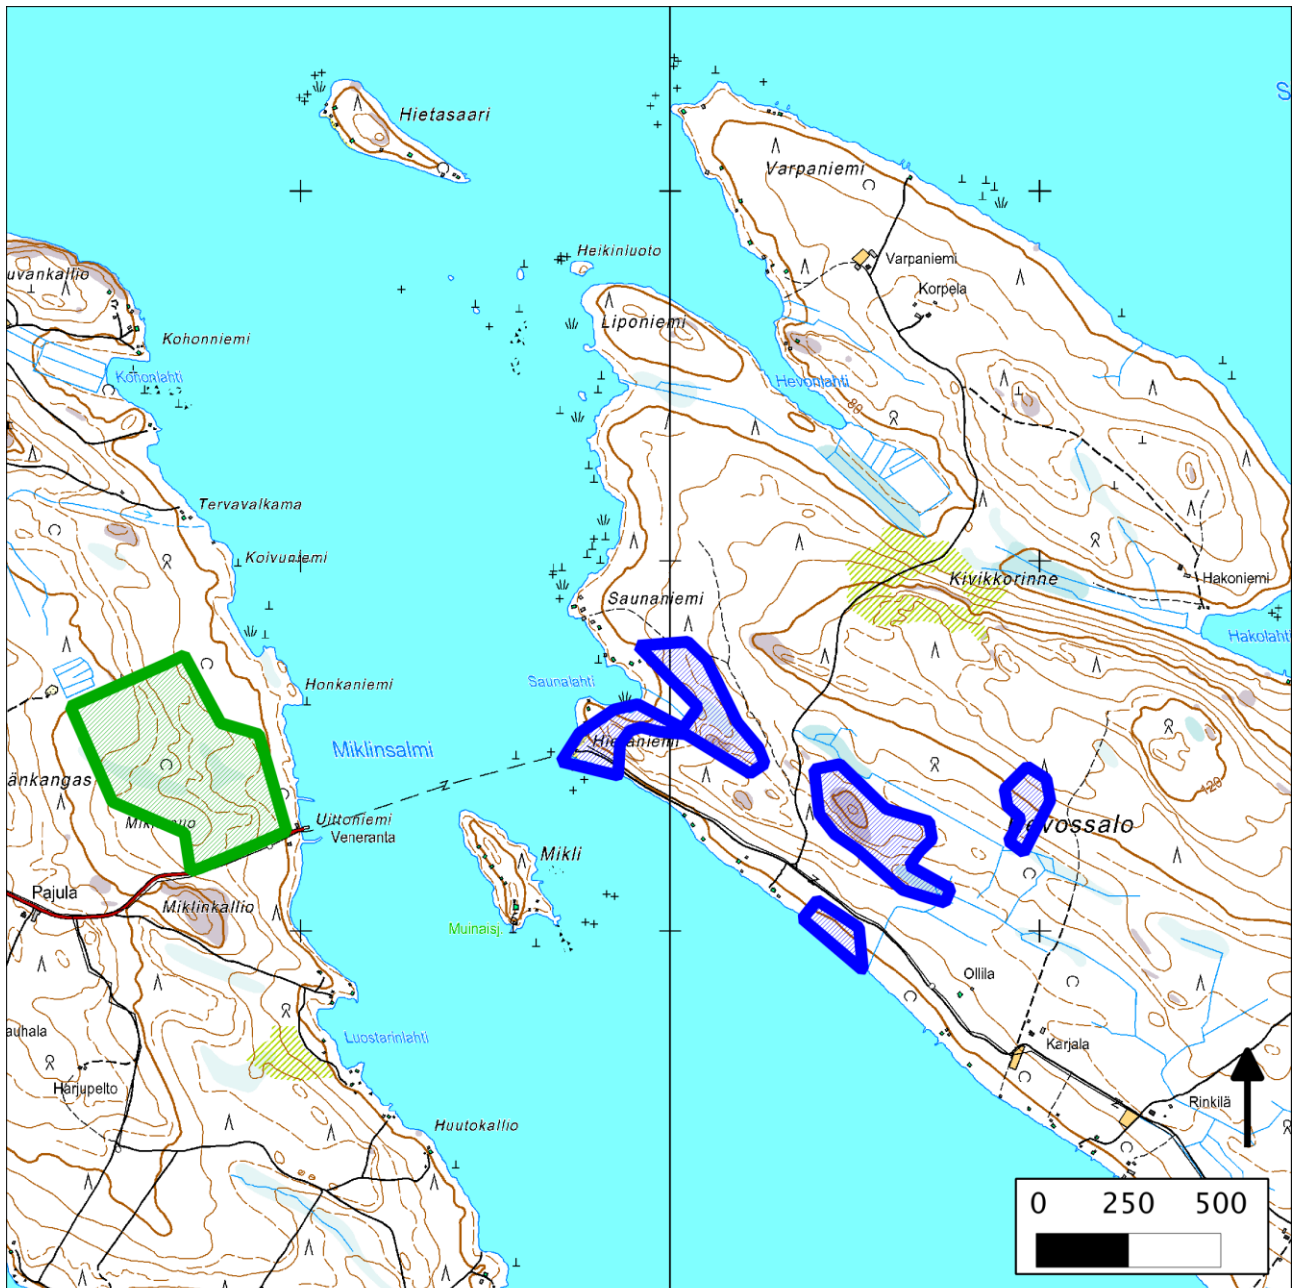

154. Hevosmäki (Kerimäki)

154. Hevosmäki (Kerimäki)

Kansallisomaisuus turvaan (2012)
WWF, LL, SLL, GP & BL

Pinta-ala

Karttarajauksen pinta-ala on 15 hehtaaria.