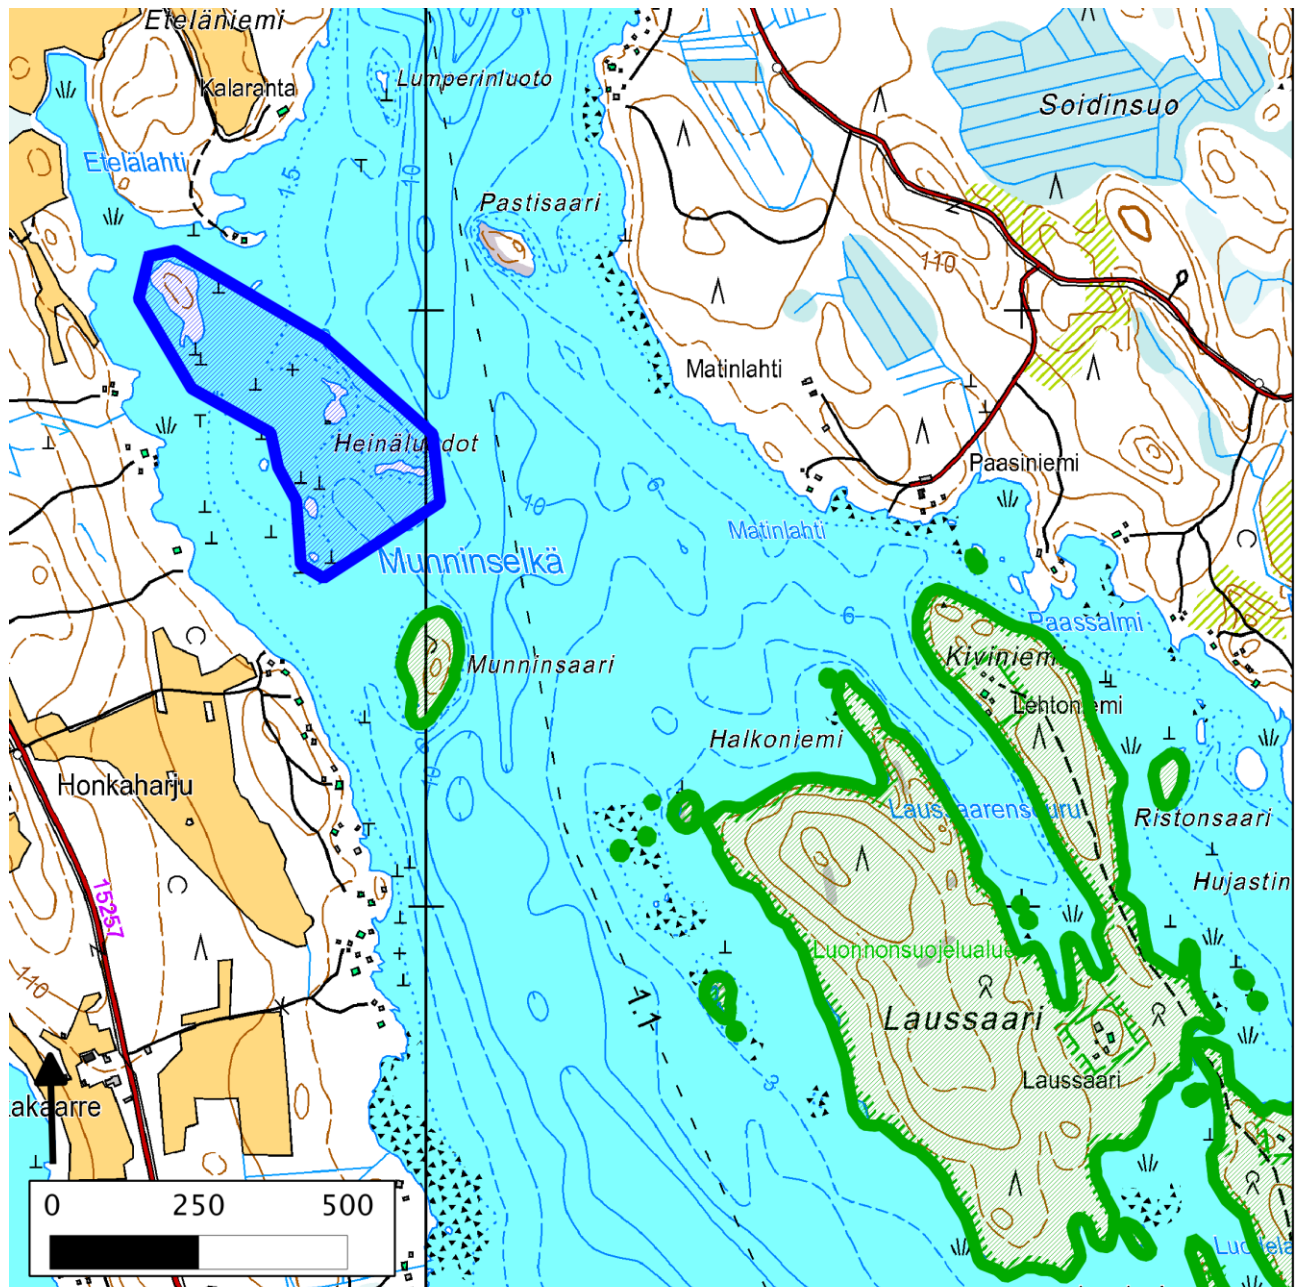

158. Heinäluodot (Mikkeli)

158. Heinäluodot (Mikkeli)

Kansallisomaisuus turvaan (2012)
WWF, LL, SLL, GP & BP

Pinta-ala

Karttarajauksen pinta-ala on 12 hehtaaria.