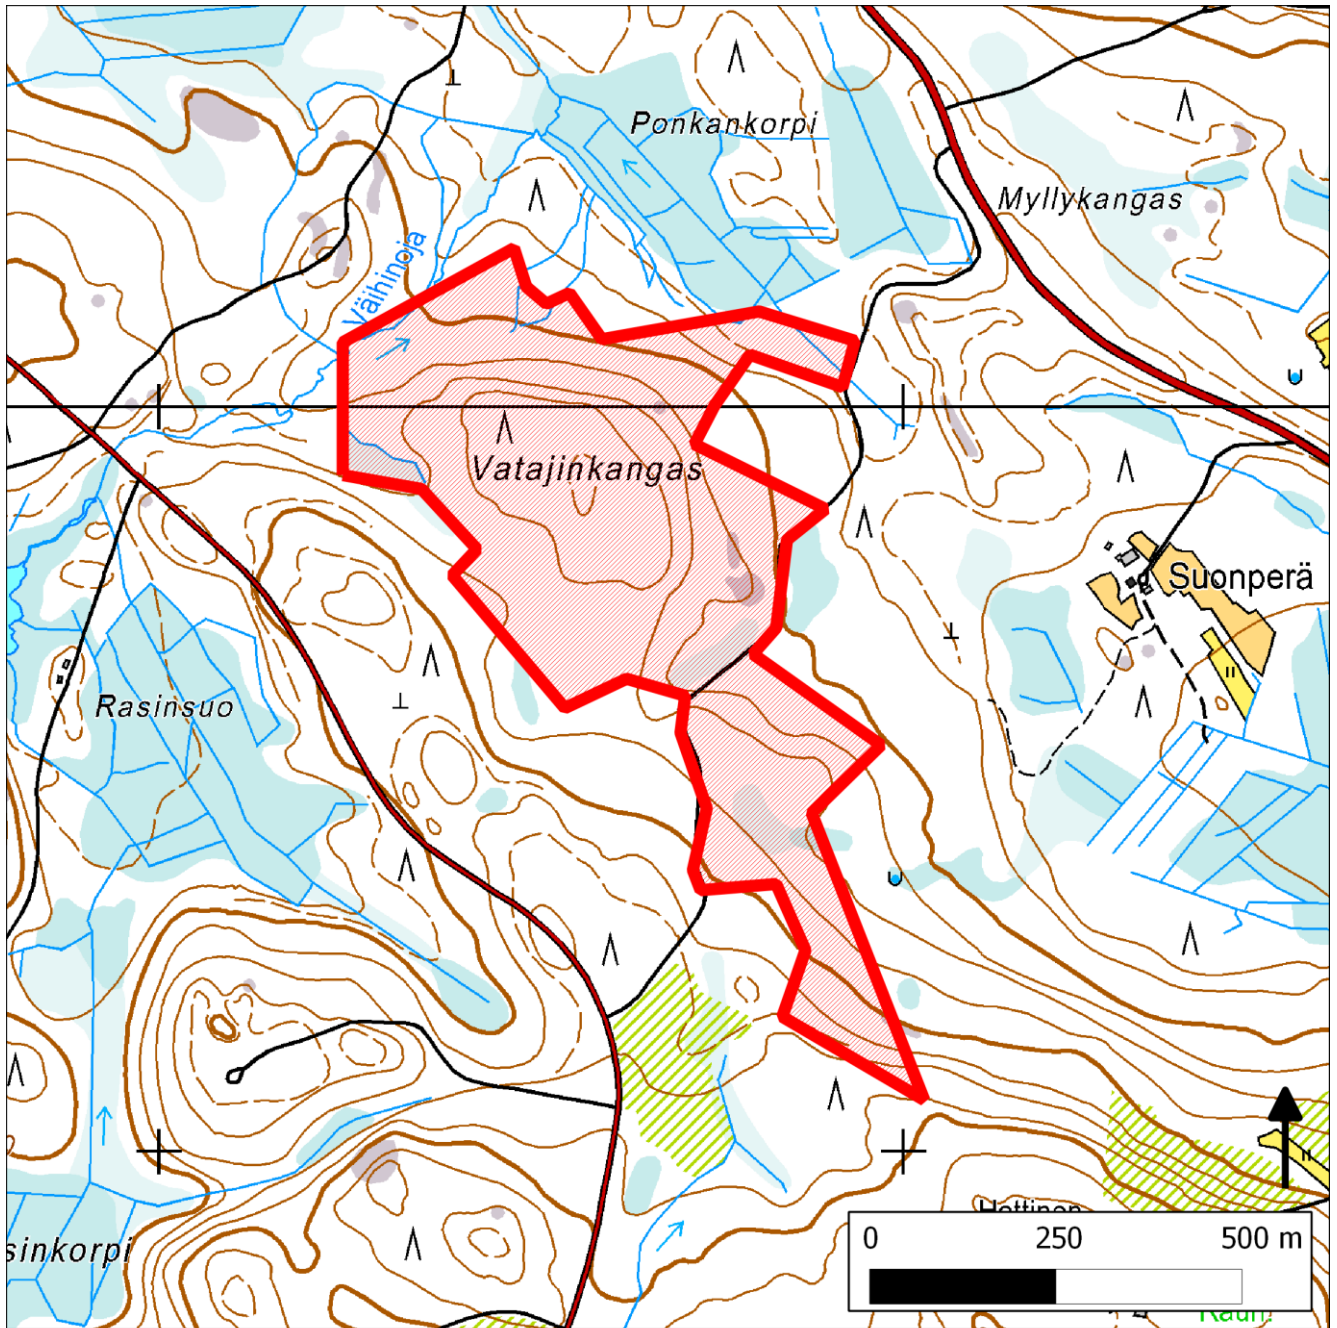

020. Vatajinkangas, Jämsä

20. Vatajinkangas (Jämsä)

Sijainti

Vatajinkangas sijaitsee Keski-Suomessa Jämsän Hallissa.

Pinta-ala

Karttarajauksen pinta-ala on 32 hehtaaria.

Yleiskuvaus

Yhtenäinen ja laajoilta osin METSO-I-luokkainen kuusimetsä.

METSO-arvot ja muut erityiset luontoarvot

Runsaslahopuustoista kangasmetsää: laajasti METSO-I-luokkaista yli 100-vuotiasta kuusikkoa, jossa on myös runsaasti vanhaa myrskytuhoa sekä pystyyn kuolleita kuusia. Myös METSO-II-III-luokkaisia osia.

Lajistoarvot

Vanhojen kuusimetsien tyyppilaji pohjantikka rummutti maastokäynnillä.

Alueen huomiointi Metsähallituksen alue-ekologisessa verkostossa

Pääosa kohteesta on merkitty Metsähallituksen arvokkaaksi luontokohteeksi tai METSO-suojelukuvioksi, mutta osa alueesta on yhä talousmetsänä.