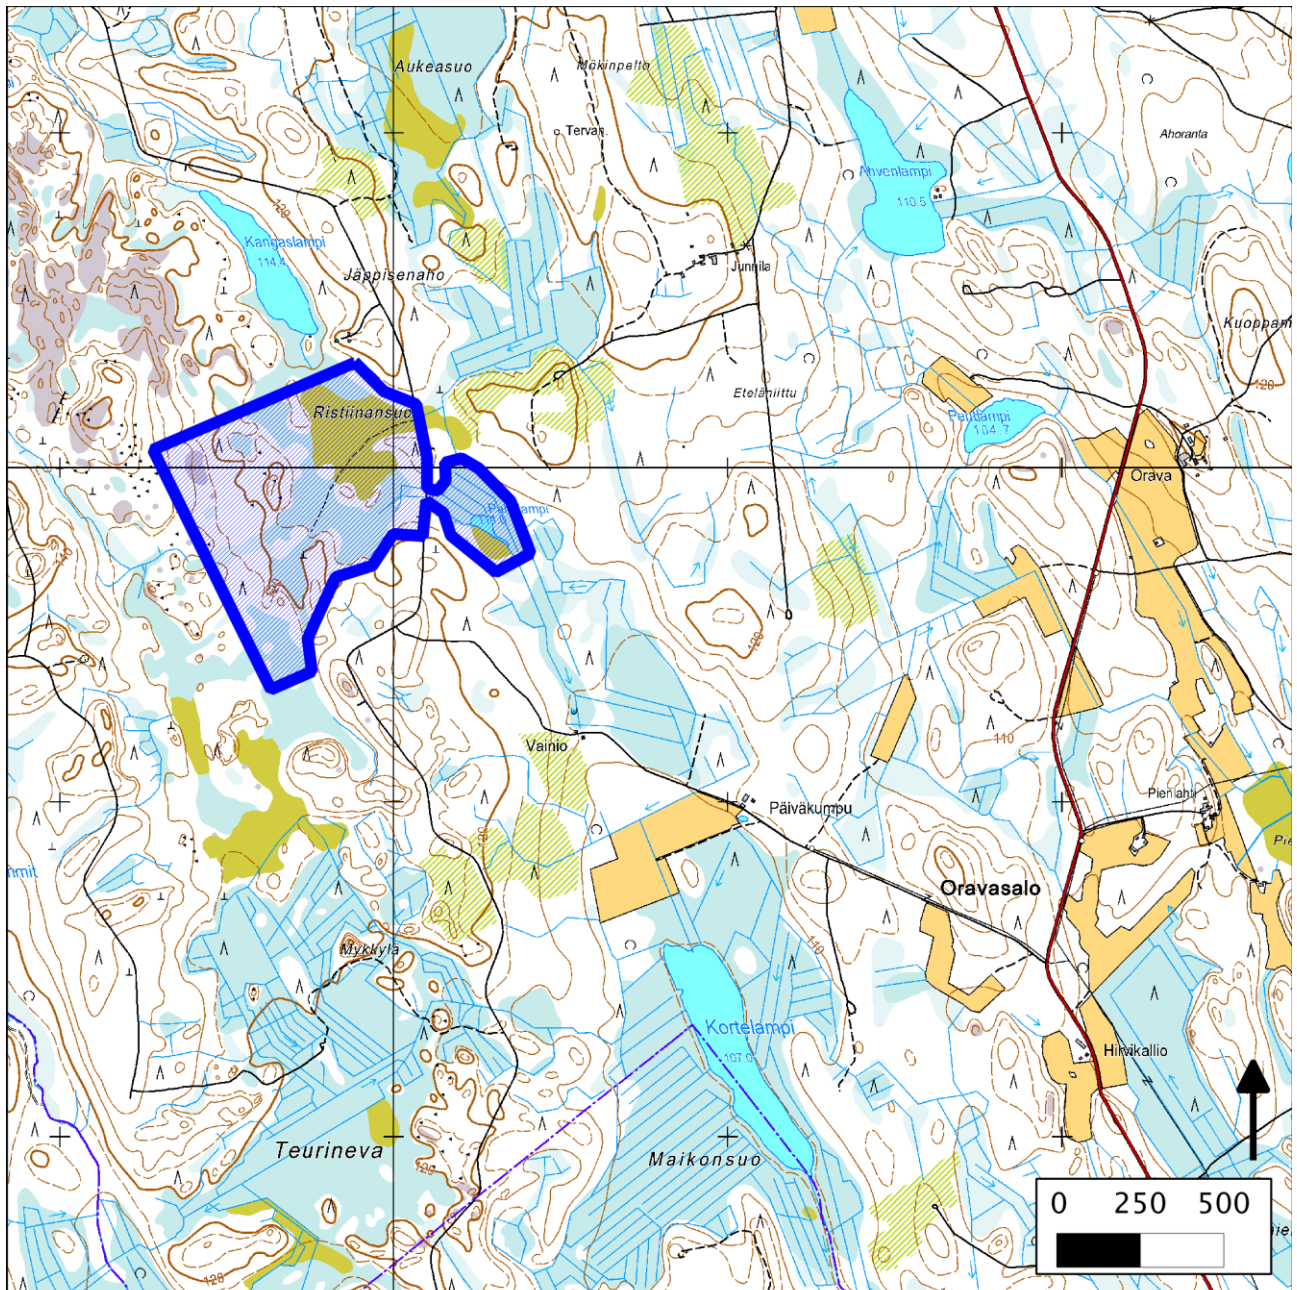

172. Ristiinansuo (Mikkeli)

172. Ristiinansuo (Mikkeli)

Kansallisomaisuus turvaan (2012)
WWF, LL, SLL, GP & BL

Pinta-ala

Karttarajauksen pinta-ala on 50 hehtaaria.