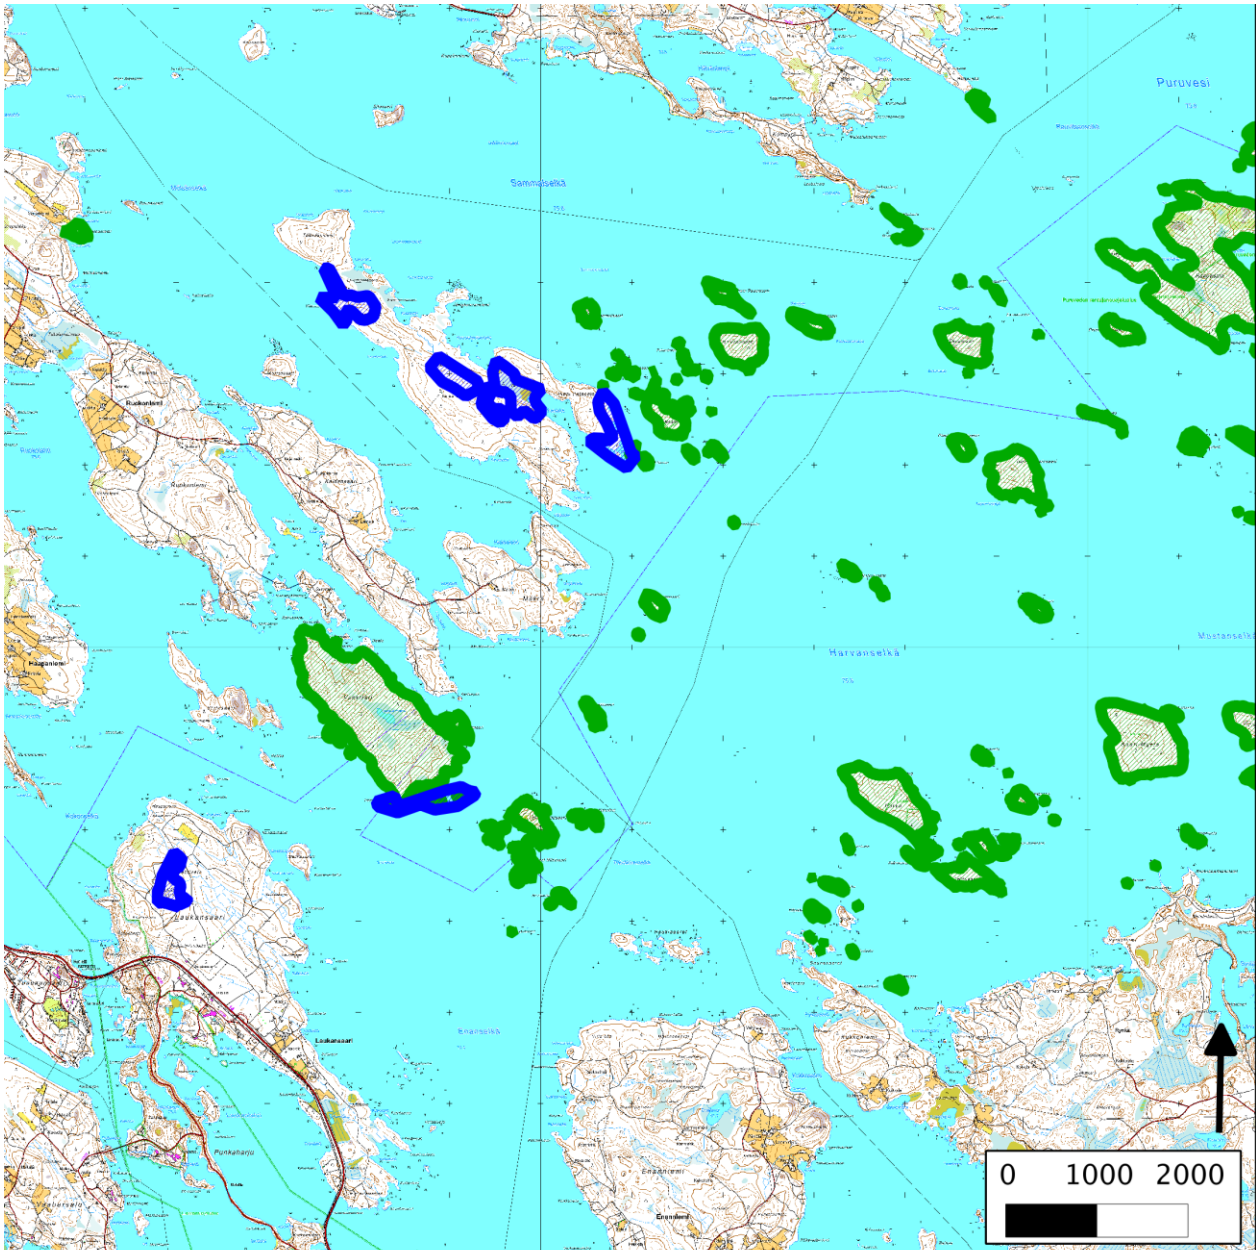

## 199. Punkaharju B (Punkaharju, Kerimäki)

199. Pukaharju B (Punkaharju)

Kansallisomaisuus turvaan (2012)  
WWF, LL, SLL, GP & BL

### Pinta-ala

Karttarajauksen pinta-ala on 84 hehtaaria.