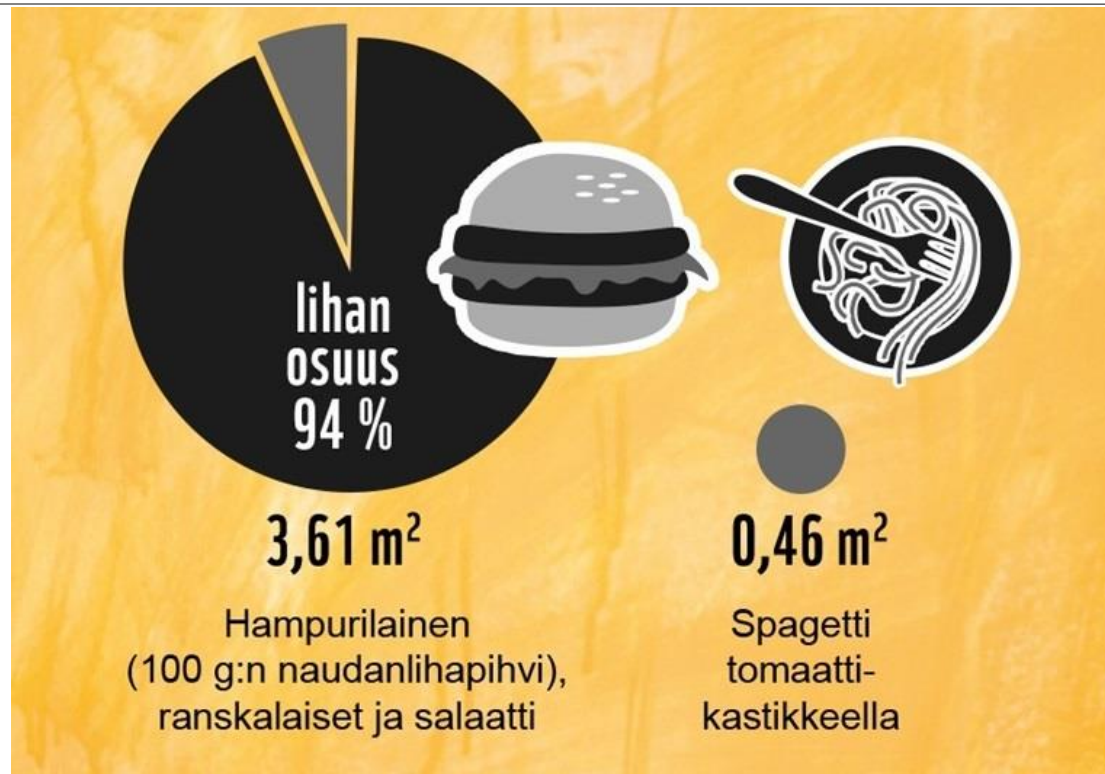

... ja energiaa ...

... ja vettä

Peltoa ei voi raivata enempää

**Myös muut lajit
tarvitsevat tilaa**

Hampurilaisen ja spagetin maaottelu

- Kasvispastan voi tuottaa kahdeksasosalla maata hampurilaiseen verrattuna!
- Ero johtuu pääasiassa hampurilaisen pihvistä
- Lihan tuottaminen vaatii paljon enemmän maa-alaa kuin kasvisten tuottaminen – miksi?