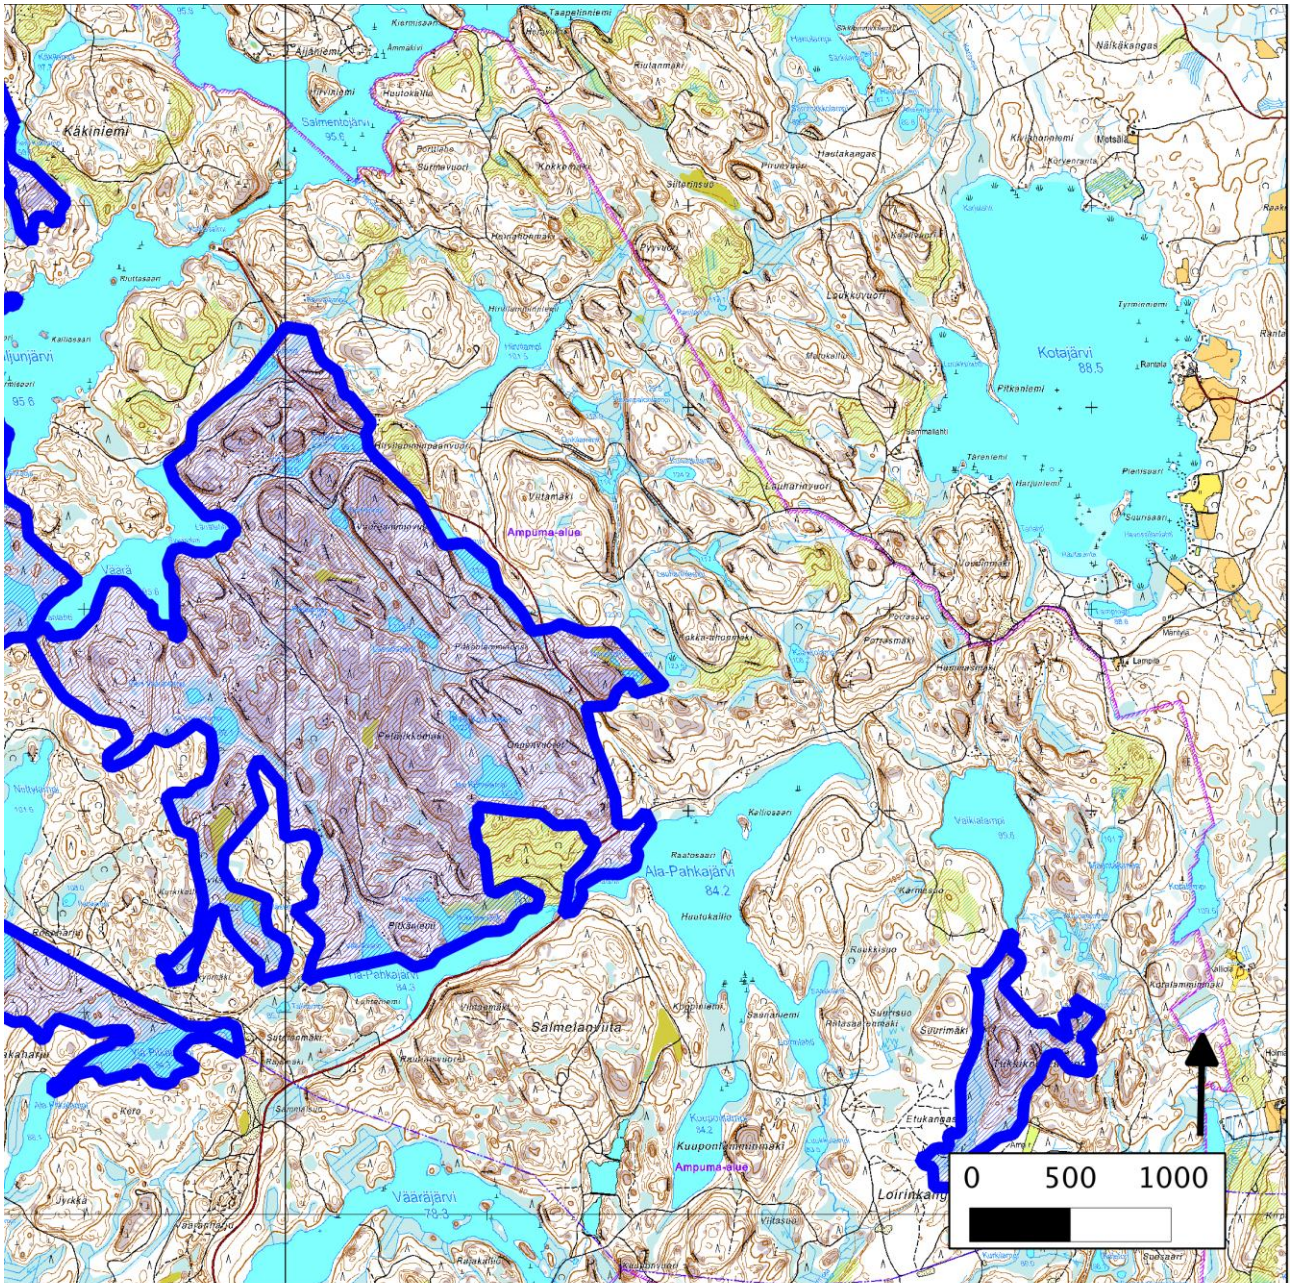

182. Pätäikkömäki (Mäntyharju)

182. Pätäikkömäki (Mäntyharju)

Kansallisomaisuus turvaan (2012)
WWF, LL, SLL, GP & BL

Pinta-ala

Karttarajauksen pinta-ala on 477 hehtaaria.