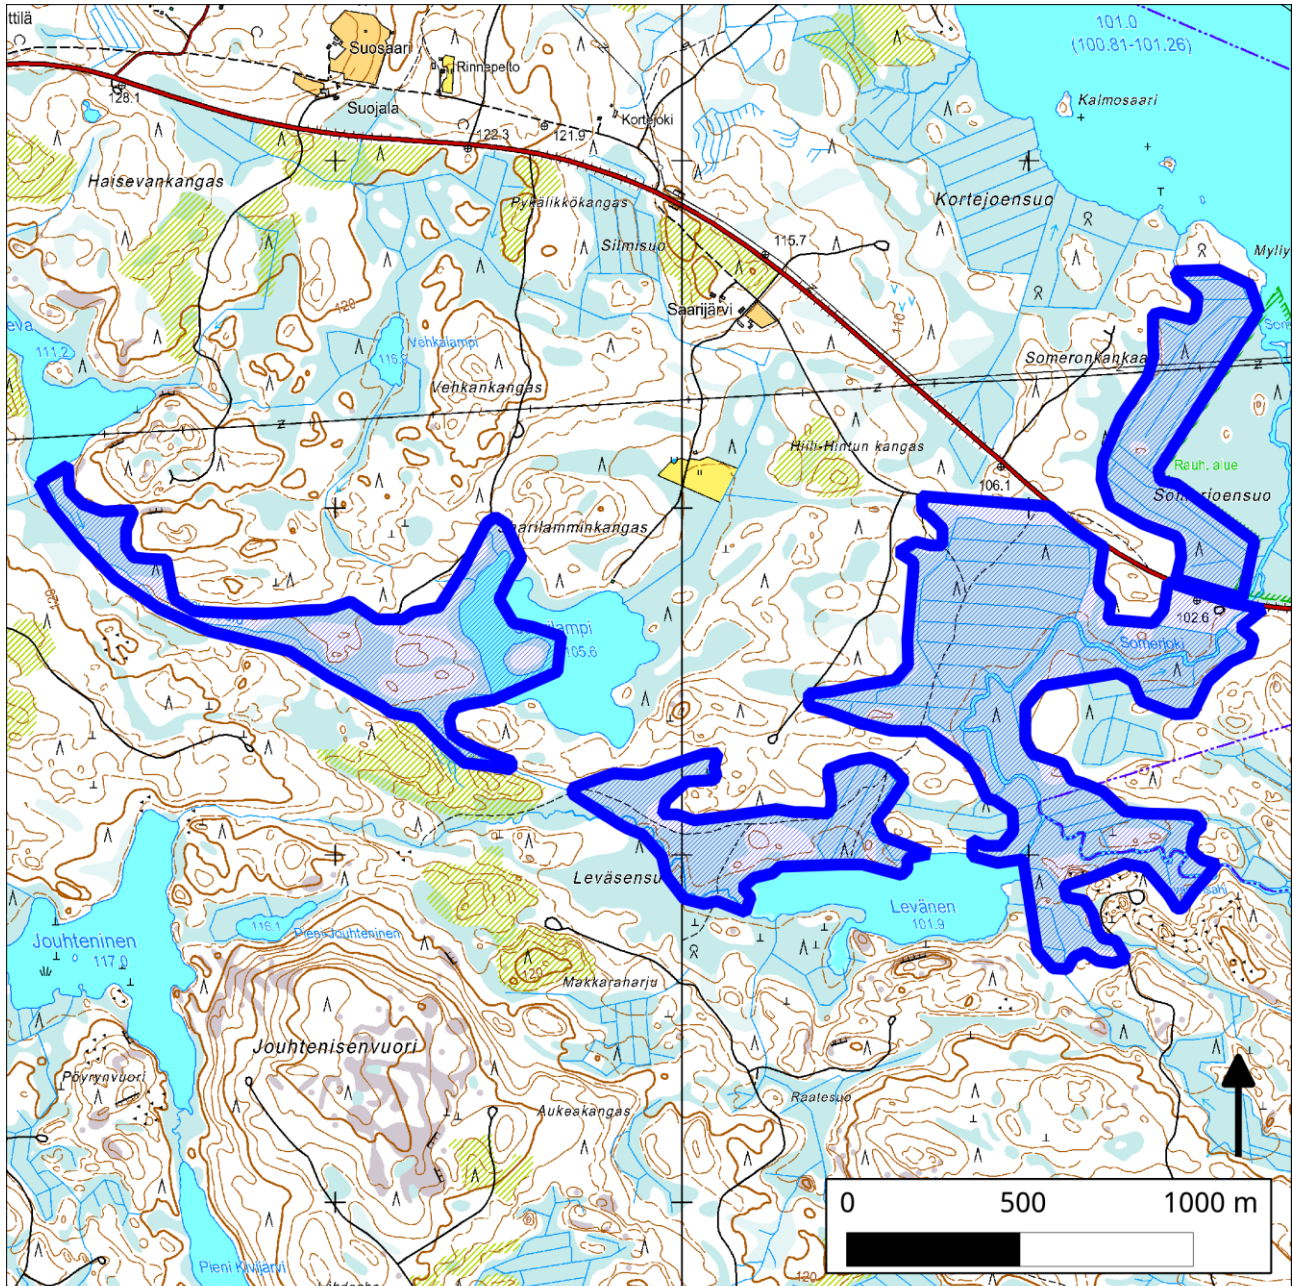

127. Haisevanpuro-Somerjoki (Heinävesi)

127. Haisevanpuro-Somerjoki (Heinävesi)

Kansallisomaisuus turvaan 2012
WWF, LL, SLL, GP & BL

Pinta-ala

Karttarajauksen pinta-ala 136 hehtaaria.