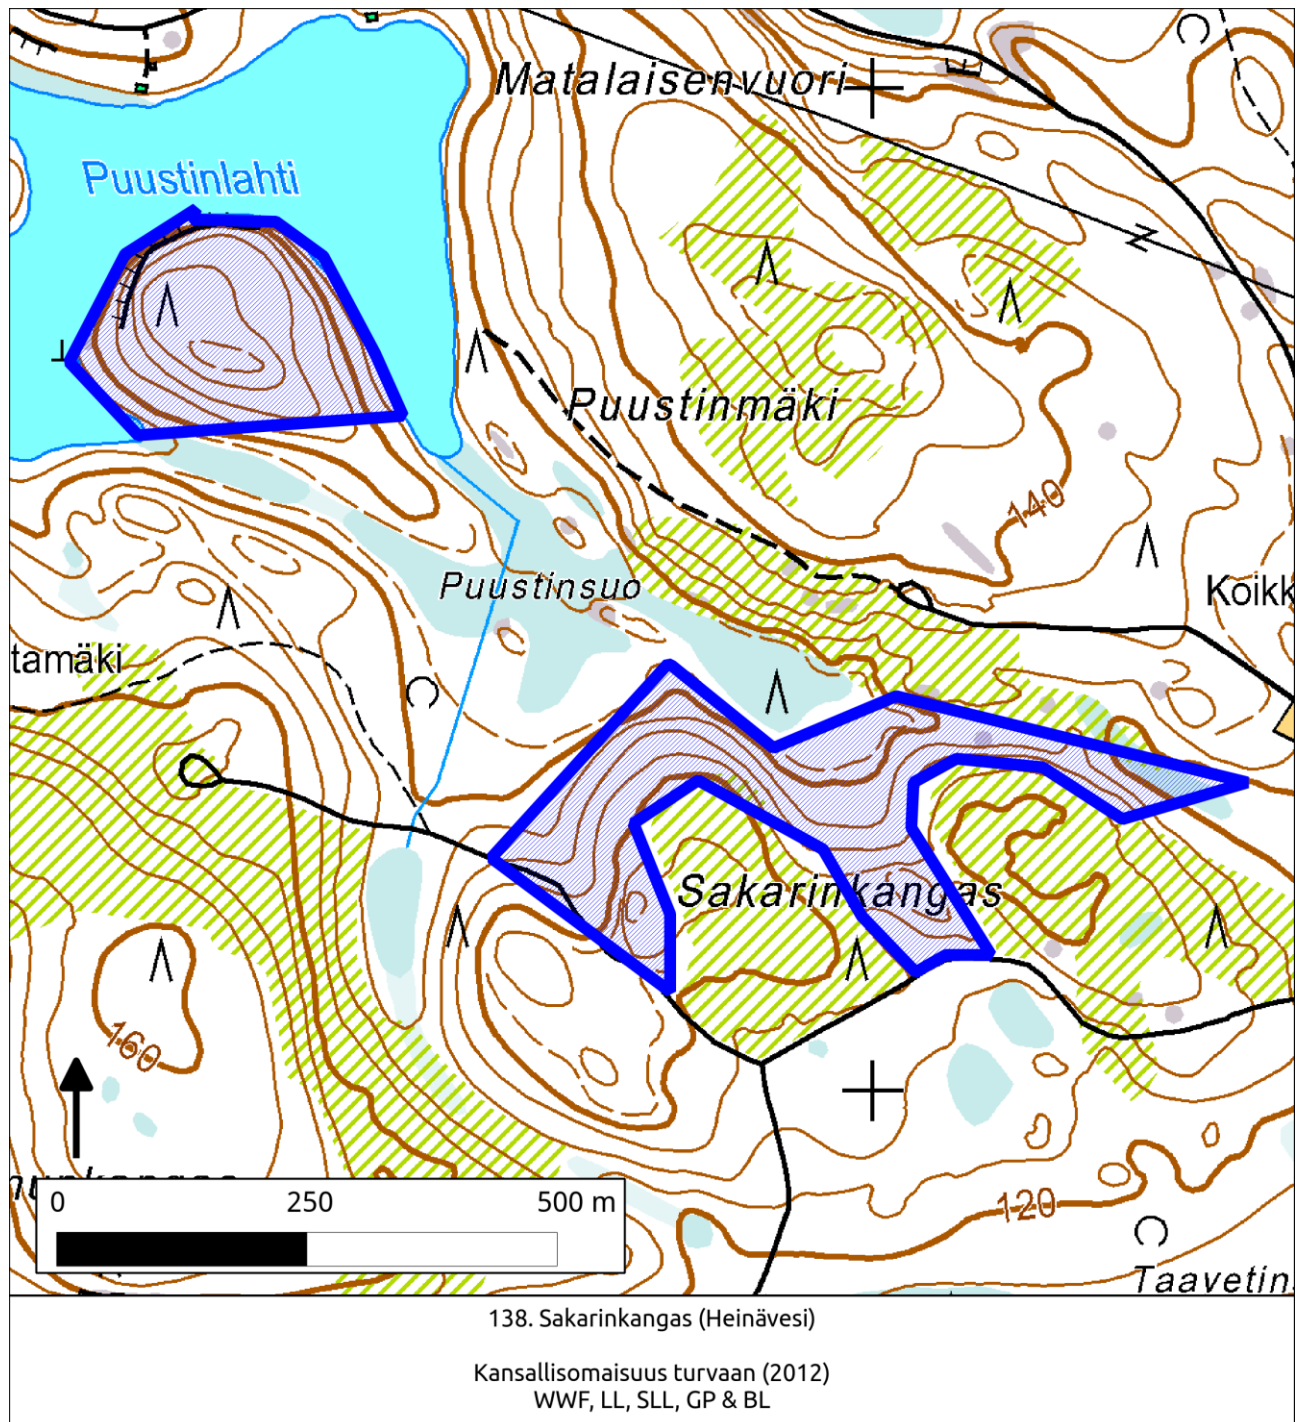

138. Sakarinkangas (Heinävesi)

Pinta-ala

Karttarajauksen pinta-ala 13 hehtaaria.