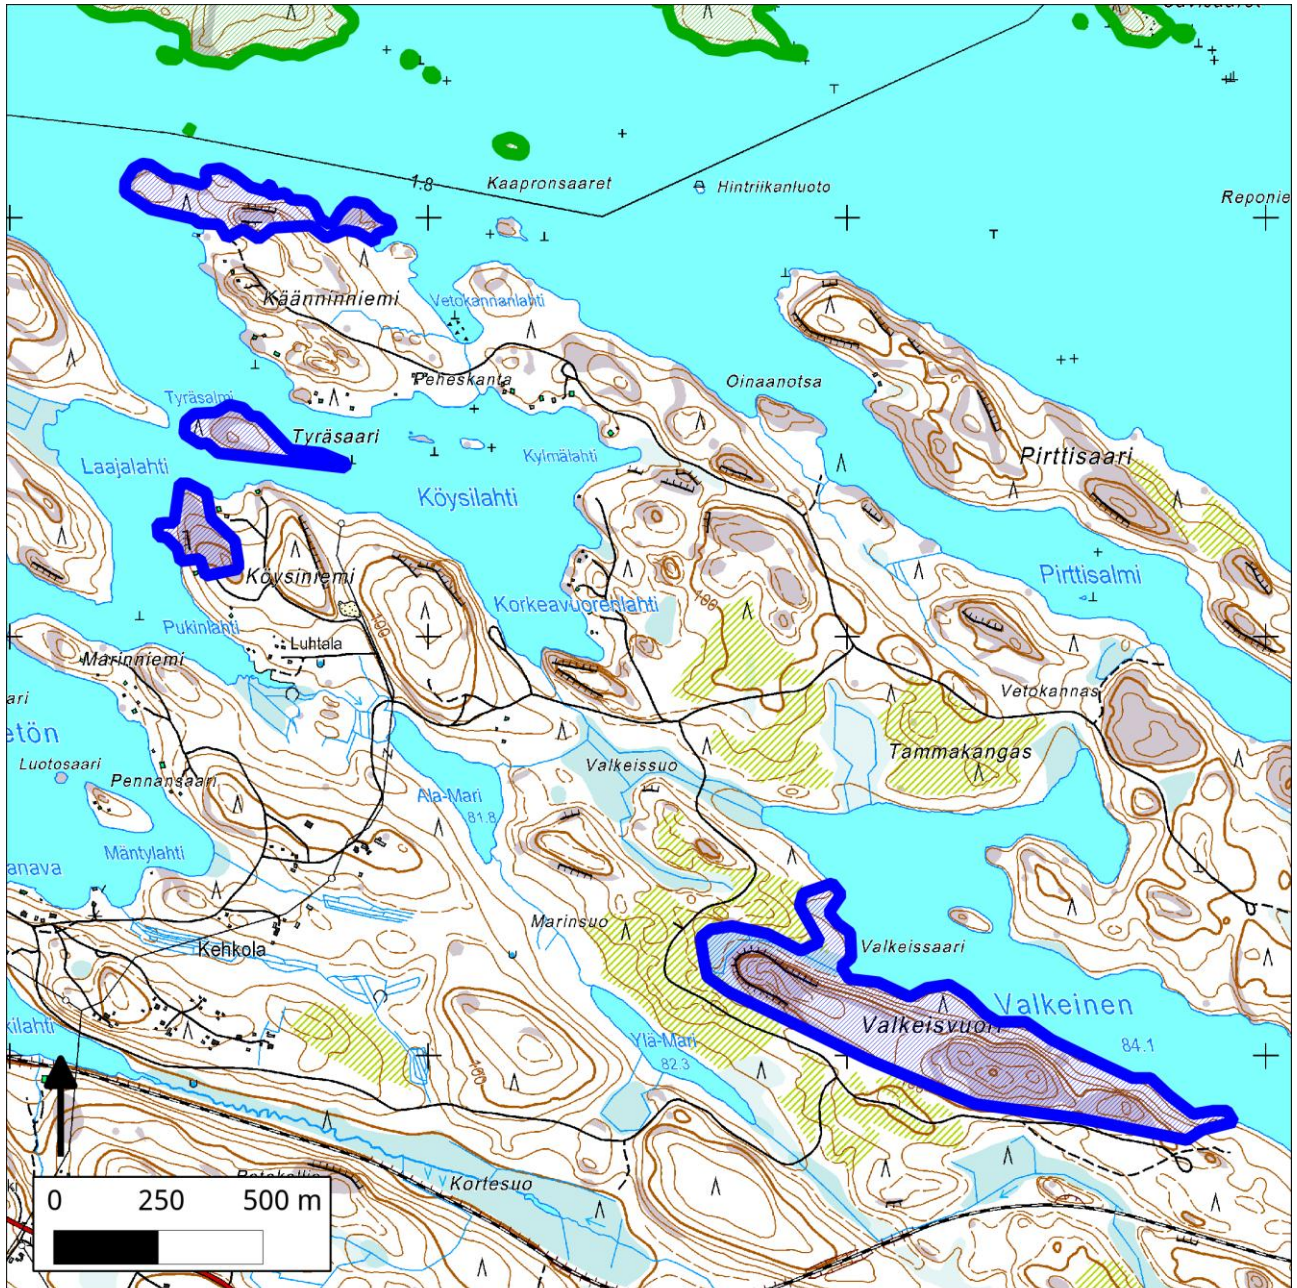

131. Kääninniemi-Valkeisvuori (Heinävesi)

131. Kääninniemi-Valkeisvuori (Heinävesi)

Kansallisomaisuus turvaan (2012)
WWF, LL, SLL, GP & BL

Pinta-ala

Karttarajauksen pinta-ala 32 hehtaaria.