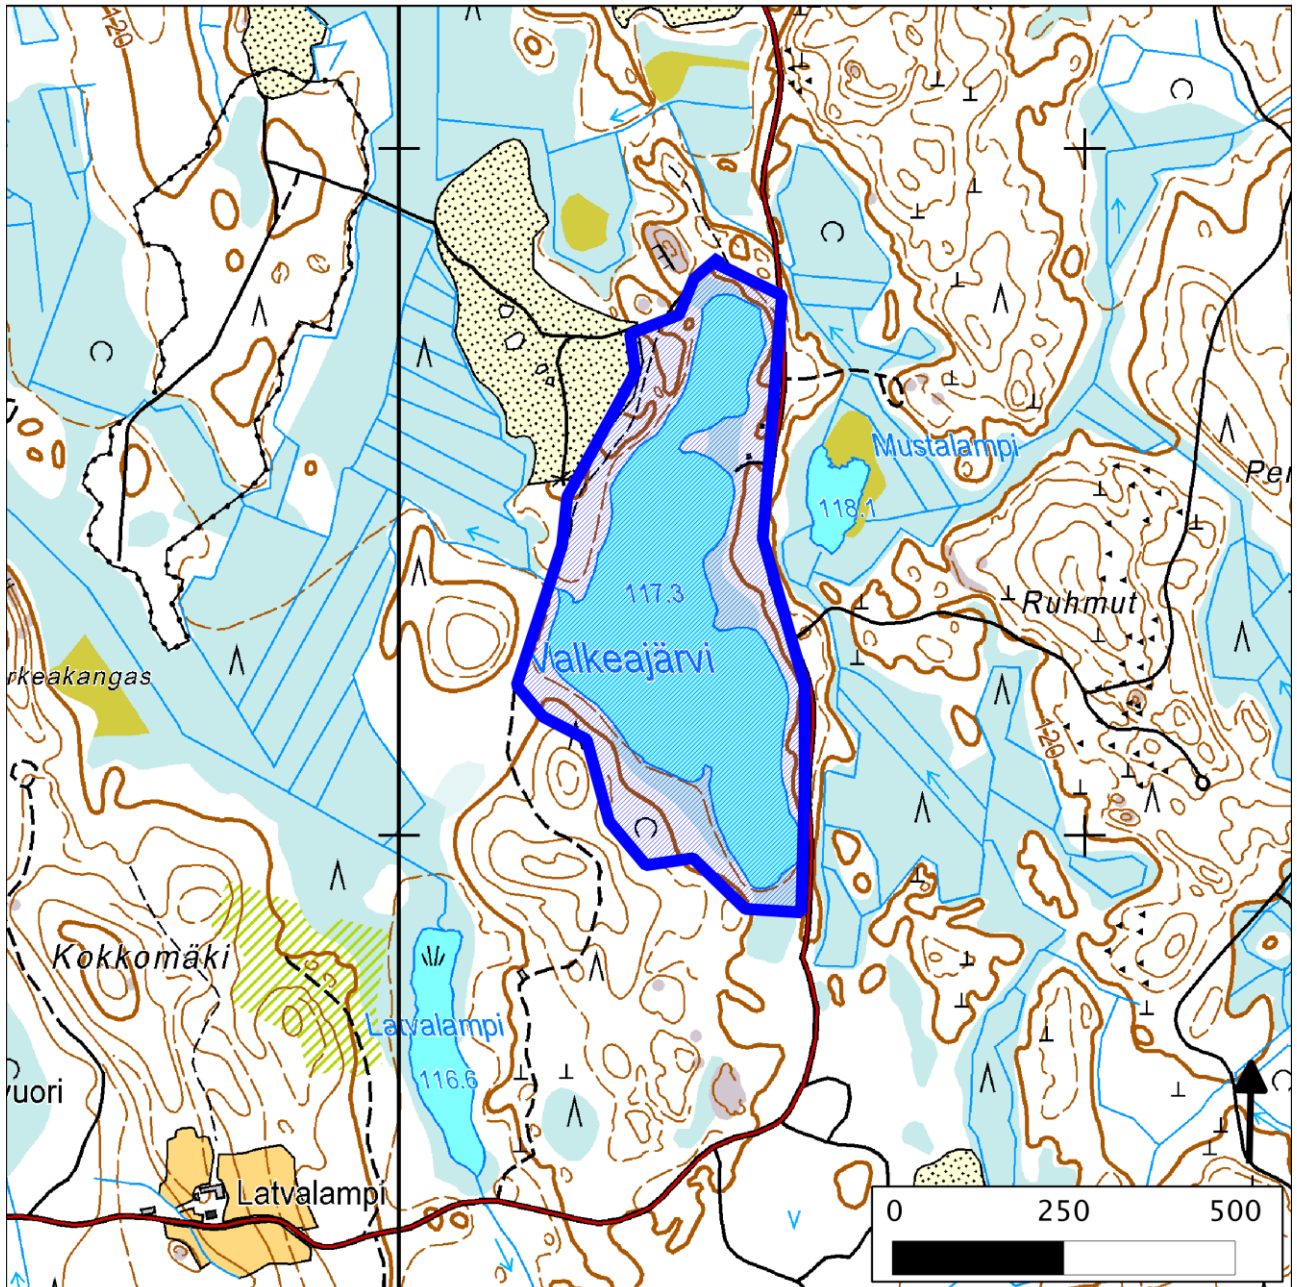

## 175. Valkeajärvi (Mikkeli)

175. Valkeajärvi (Mikkeli)

Kansallisomaisuus turvaan (2012)  
WWF, LL, SLL, GP & BL

### Pinta-ala

Karttarajauksen pinta-ala on 25 hehtaaria.