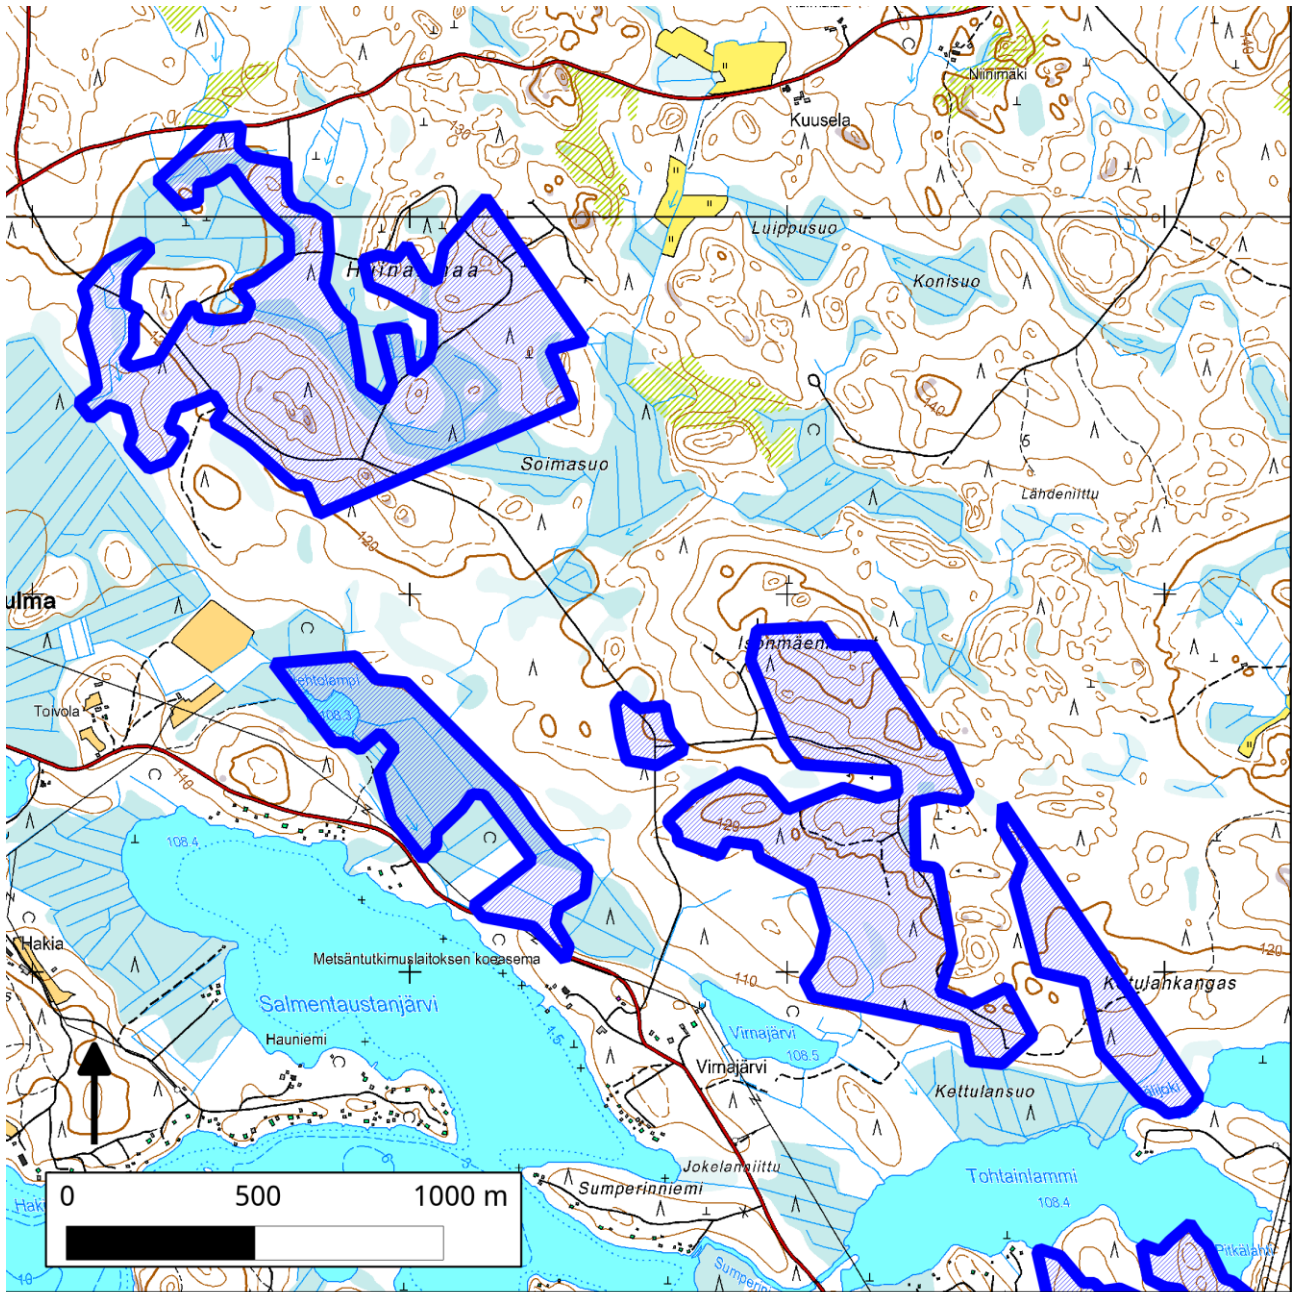

## 086. Huinanmaa-Kettulansuo (Padasjoki)

86. Huinanmaa-Kettulansuo (Padasjoki)

Kansallisomaisuus turvaan (2012)  
WWF, LL, SLL, GP & BL

### Pinta-ala

Karttarajauksen pinta-ala 133 hehtaaria.