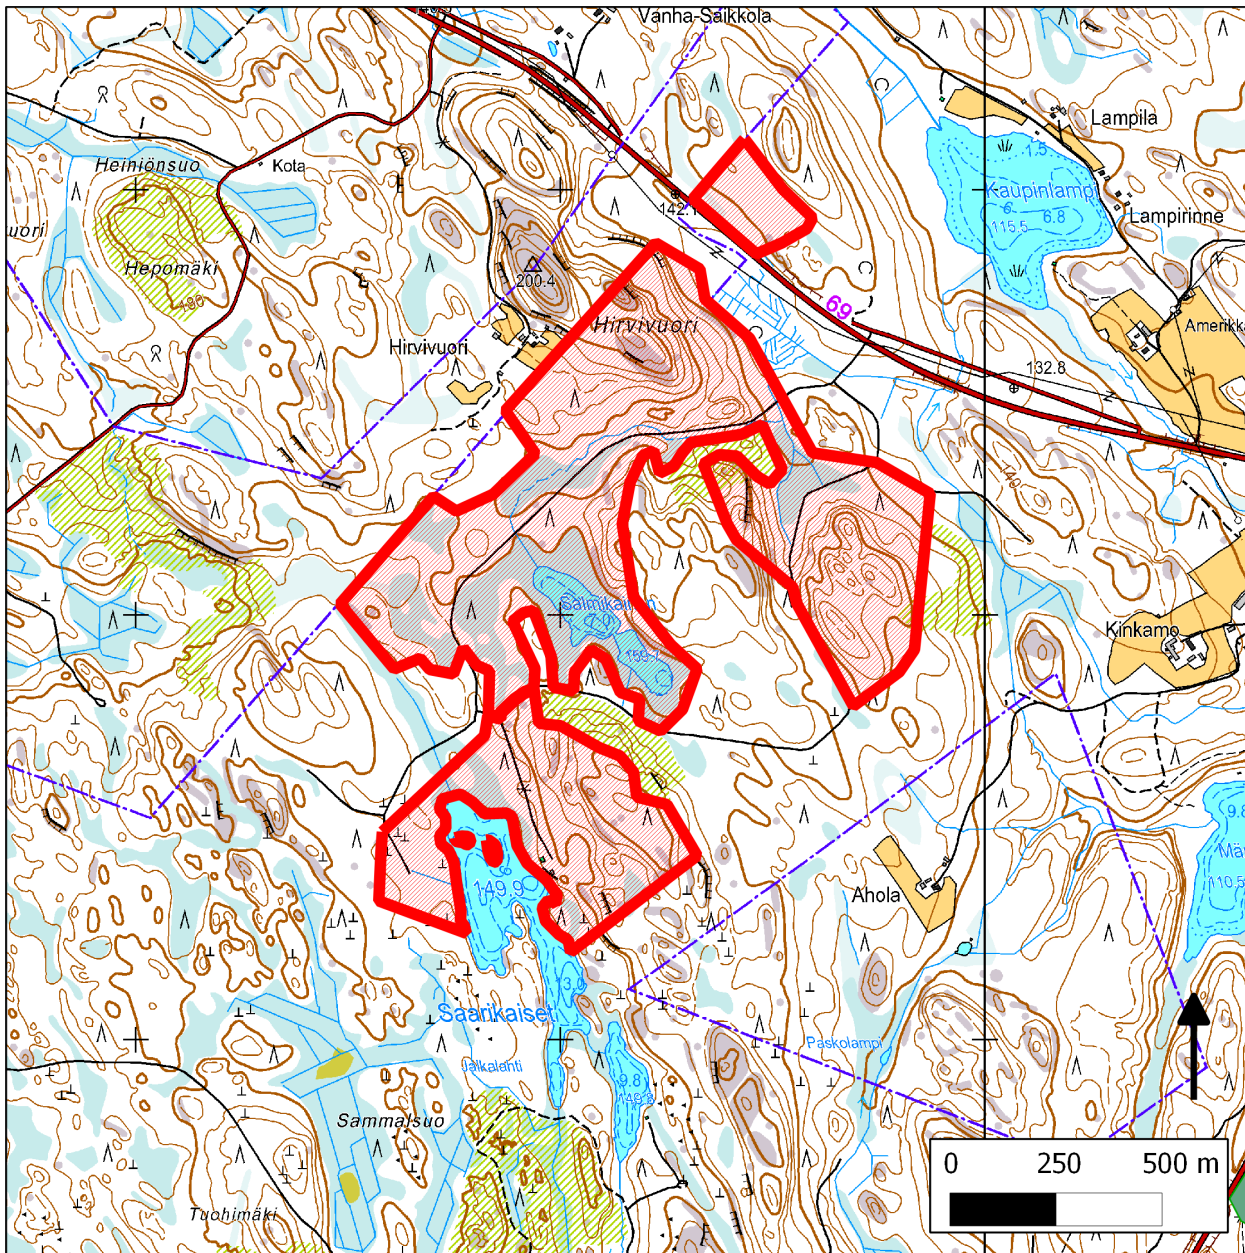

300. Saarikaiset (Suonenjoki)

300. Saarikaiset. (Suonenjoki)

Kansallisomaisuus turvaan (2012)
WWF, LL, SLL, GP & BL

Sijainti

Alueet sijaitsevat Suonenjoen ja Rautalammin kuntien rajamailla.

Pinta-ala

Karttarajauksen pinta-ala on 93 hehtaaria.

Yleiskuvaus

Kyseessä on kaksi kuusivaltaista metsäaluetta. Eteläisempi alueista on edustavaa, lahoppuustoista vanhaa metsää, joka rajautuu Saarikaiset-lampeen. Pohjoisempaan osa-alueeseen liittyy myös kallioalue.

METSO-arvot ja muut erityiset luonnonarvot

Alueiden suojelu parantaisi erityisesti lahoppuustoisten kangasmetsien suojelua ja täydentäisi Suonenjoen-Rautalammin rajaseutujen metsiensuojelualueverkostoa.

Muuta

Alue on aiemmin ollut Metsäntutkimuslaitoksen hallinnassa.

Tietolähteet

- ilmakuvat
- vanha (1990-luku) maastokäynti