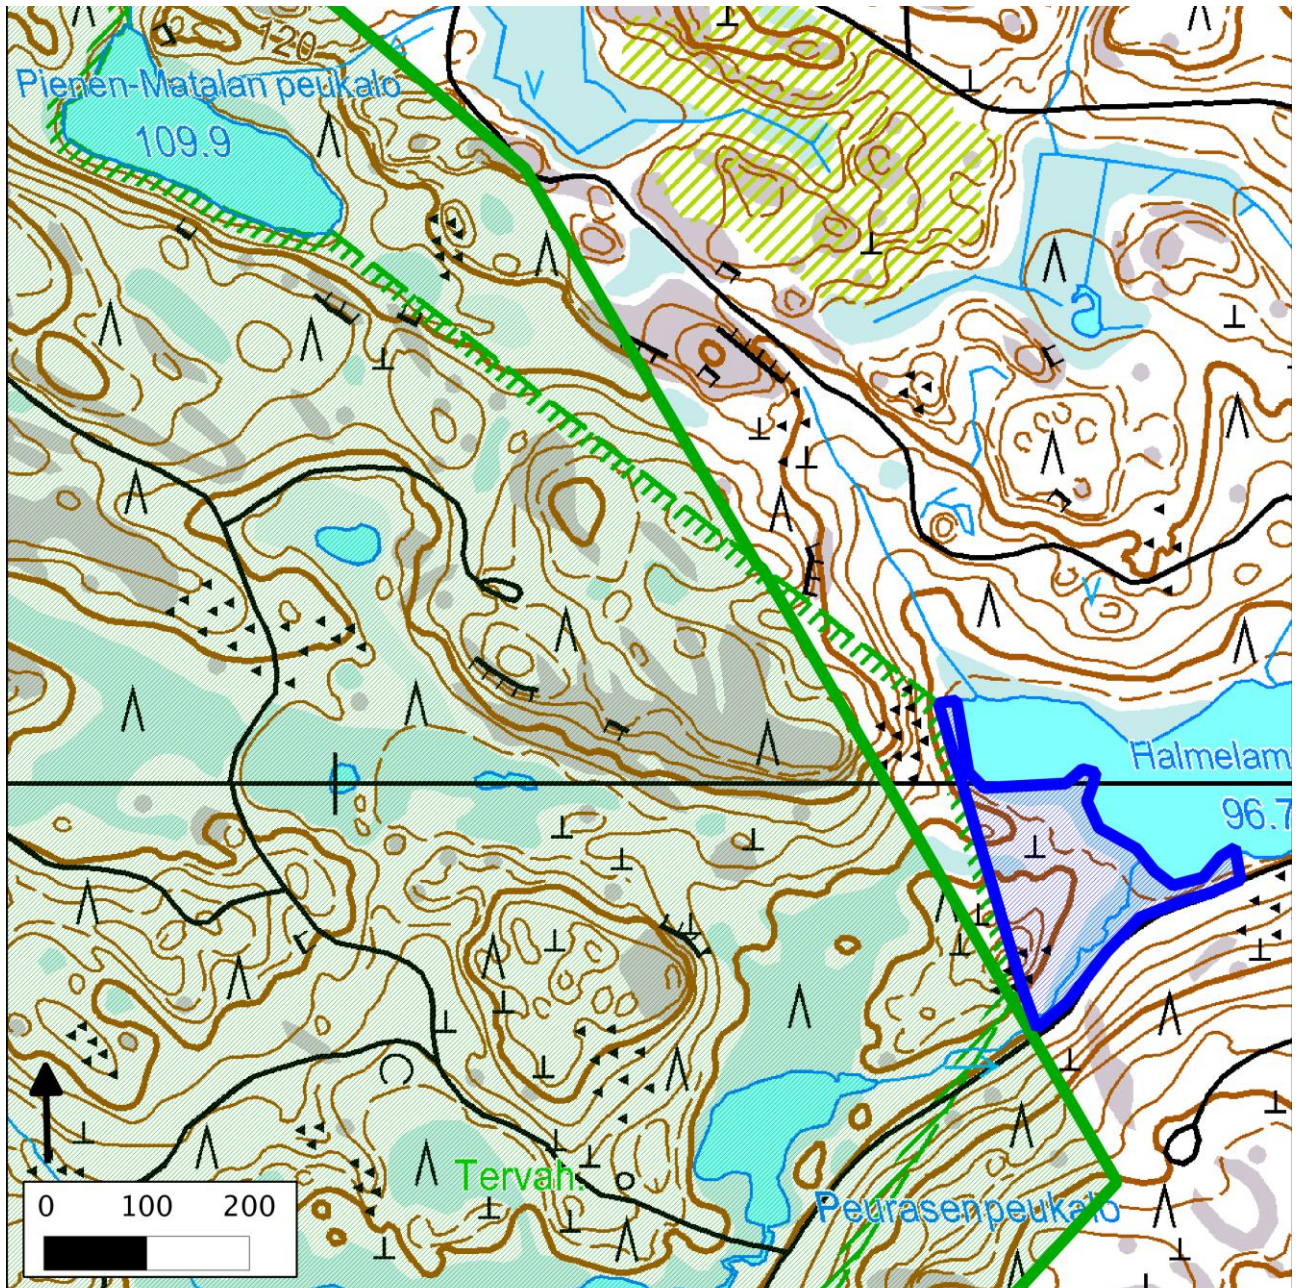

## 177. Halmelampi (Mäntyharju)

177. Halmelampi (Mäntyharju)

Kansallisomaisuus turvaan (2012)  
WWF, LL, SLL, GP & BL

### Pinta-ala

Karttarajauksen pinta-ala on kolme hehtaaria.