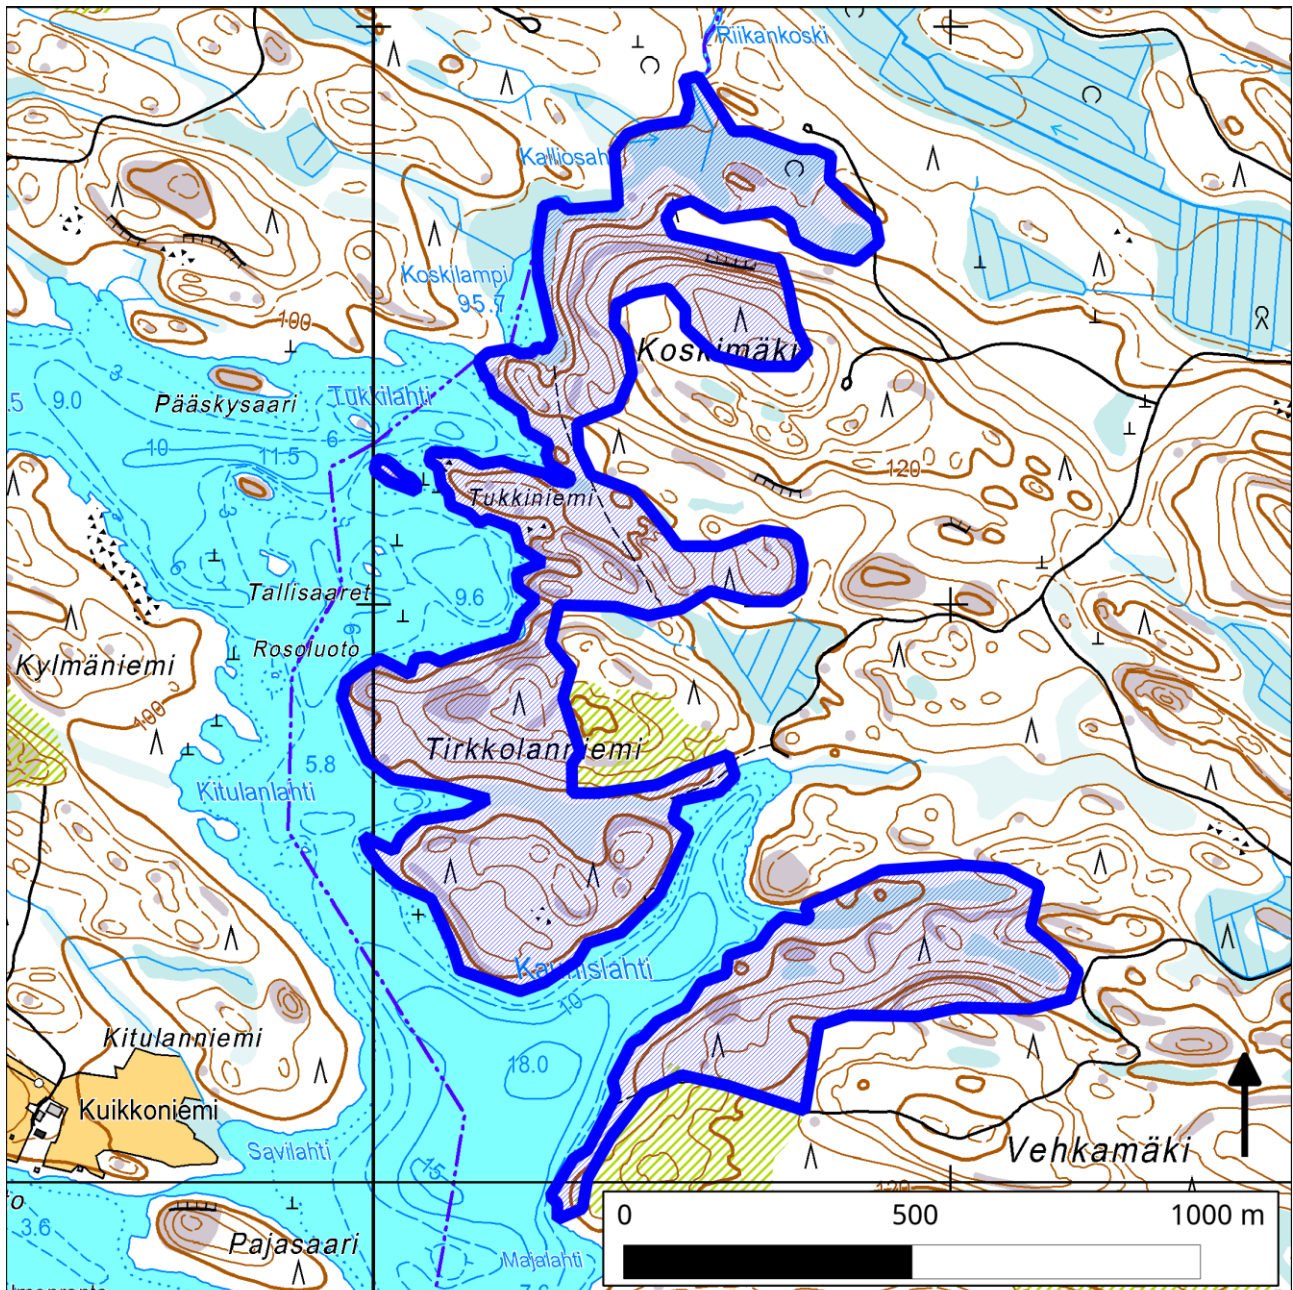

132. Kuikkojärvi-Kohmanmäki (Heinävesi)

132. Kuikkojärvi-Kohmanmäki (Heinävesi)

Kansallisomaisuus turvaan (2012)
WWF, LL, SLL, GP & BL

Pinta-ala

Karttarajauksen pinta-ala 67 hehtaaria.