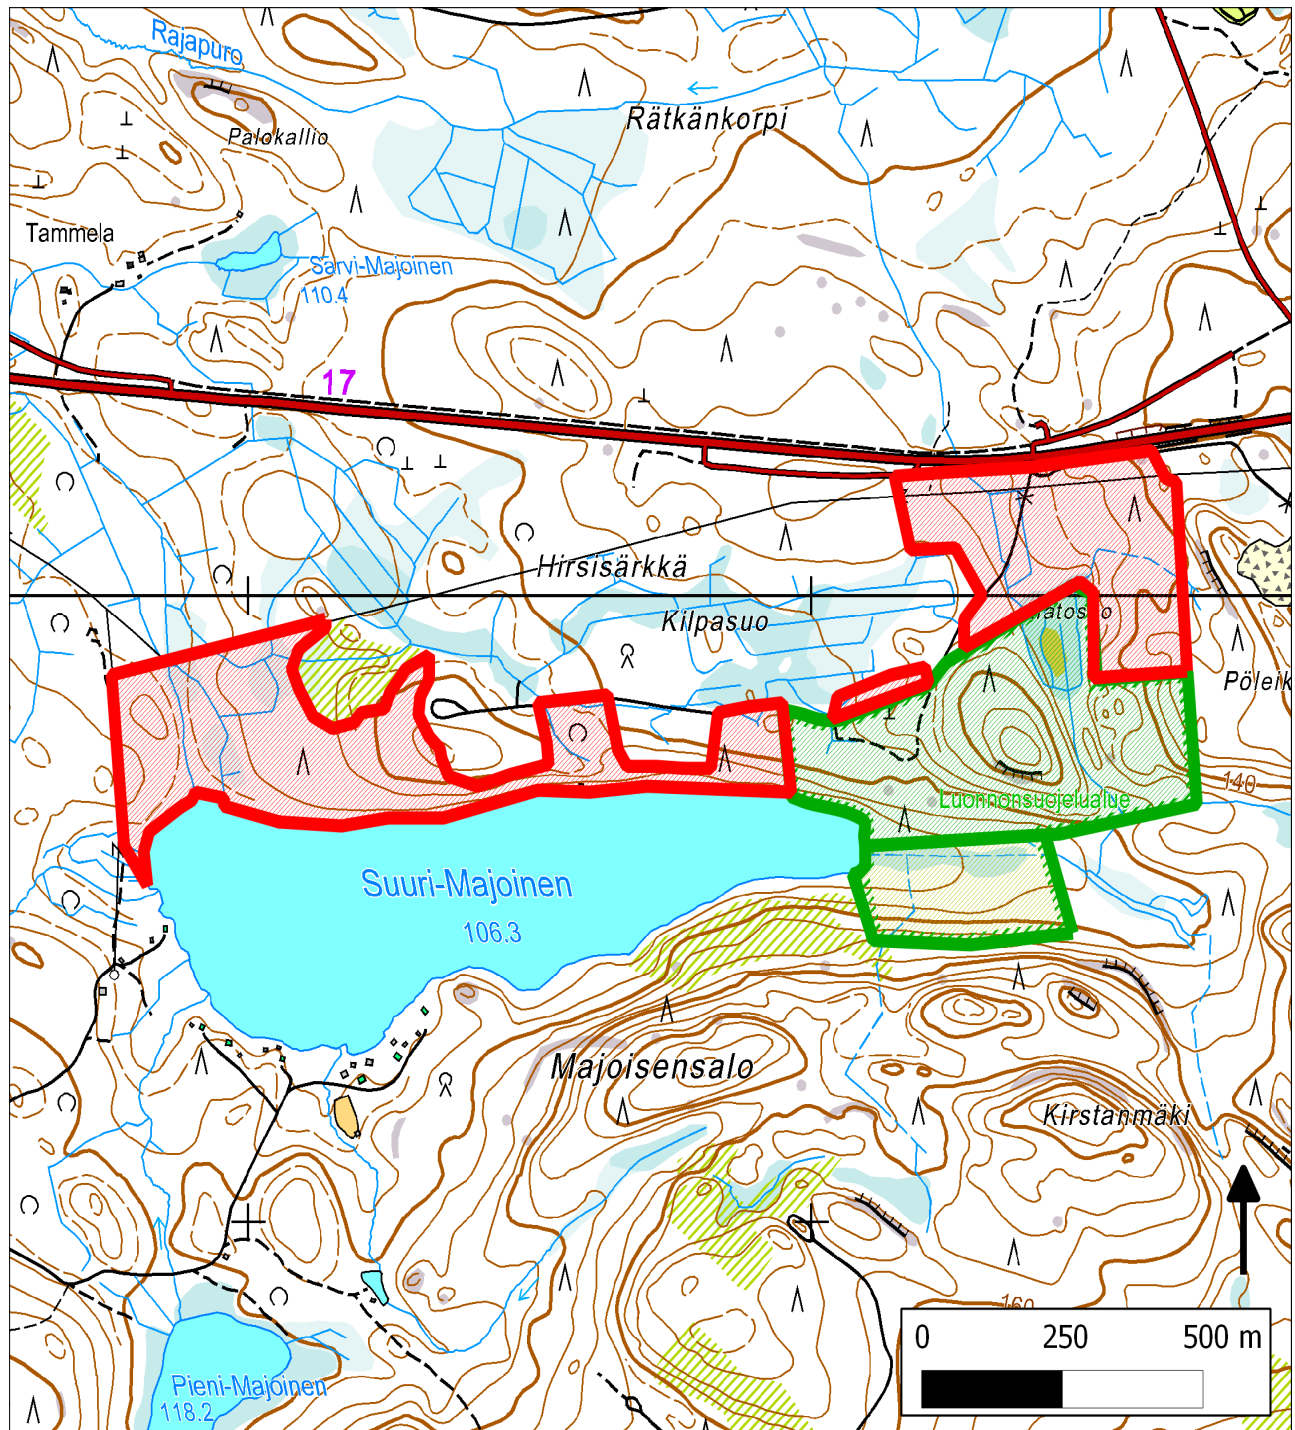

291. Suuri-Majoinen laajennus (Kuopio)

291. Suuri-Majoinen laajennus (Kuopio)

Sijainti

Alue sijaitsee Kuopiossa Riistaveden länsipuolella.

Pinta-ala

Karttarajauksen pinta-ala 31 hehtaaria.

Yleiskuvaus

Kyseessä on osin lehtojensuojeluohjelmaan ja osin vanhojen metsien suojeluohjelmaan kuuluvaan Suuri-Majoisen suojelualueeseen (23 ha) rajautuvia tai sen läheisyydessä olevia metsäalueita, joilla on merkitystä suojelualueen laajentamisen kannalta.

METSO-arvot ja muut erityiset luonnonarvot

METSO-elinympäristöistä alueella tavataan ainakin runsaslahopuustoisia kangasmetsiä ja lehtoja. Huomionarvoista on vanhojen rauduskoivujen esiintyminen koko alueella.

Muuta

Alueen laajentamisen perusteena toimii myös suojavyöhykkeen luominen suojelualueen itäpuolella olevaa Pöleikönmäen kivilouhosta vasten.

Tietolähteet

- ilmakuvat
- maastokäynti elokuu 2012 (Risto Ihantola)