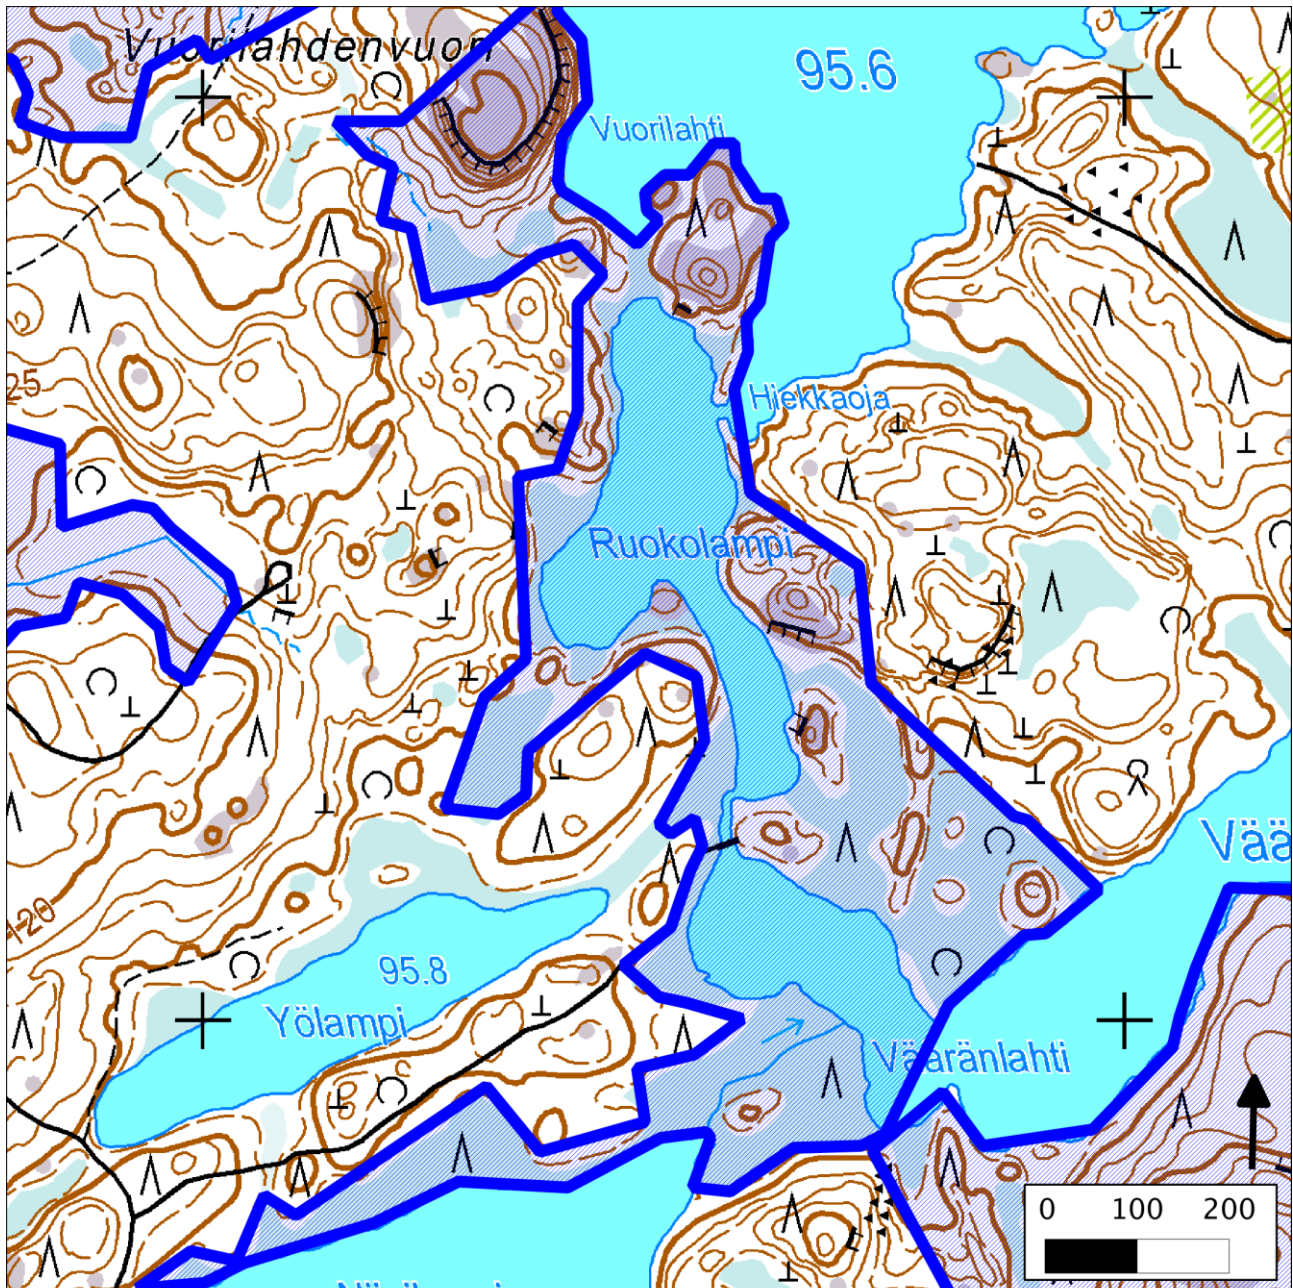

183. Ruokolampi (Mäntyharju)

183. Ruokolampi (Mäntyharju)

Kansallisomaisuus turvaan
WWF, LL, SLL, GP & BL

Pinta-ala

Karttarajauksen pinta-ala on 39 hehtaaria.