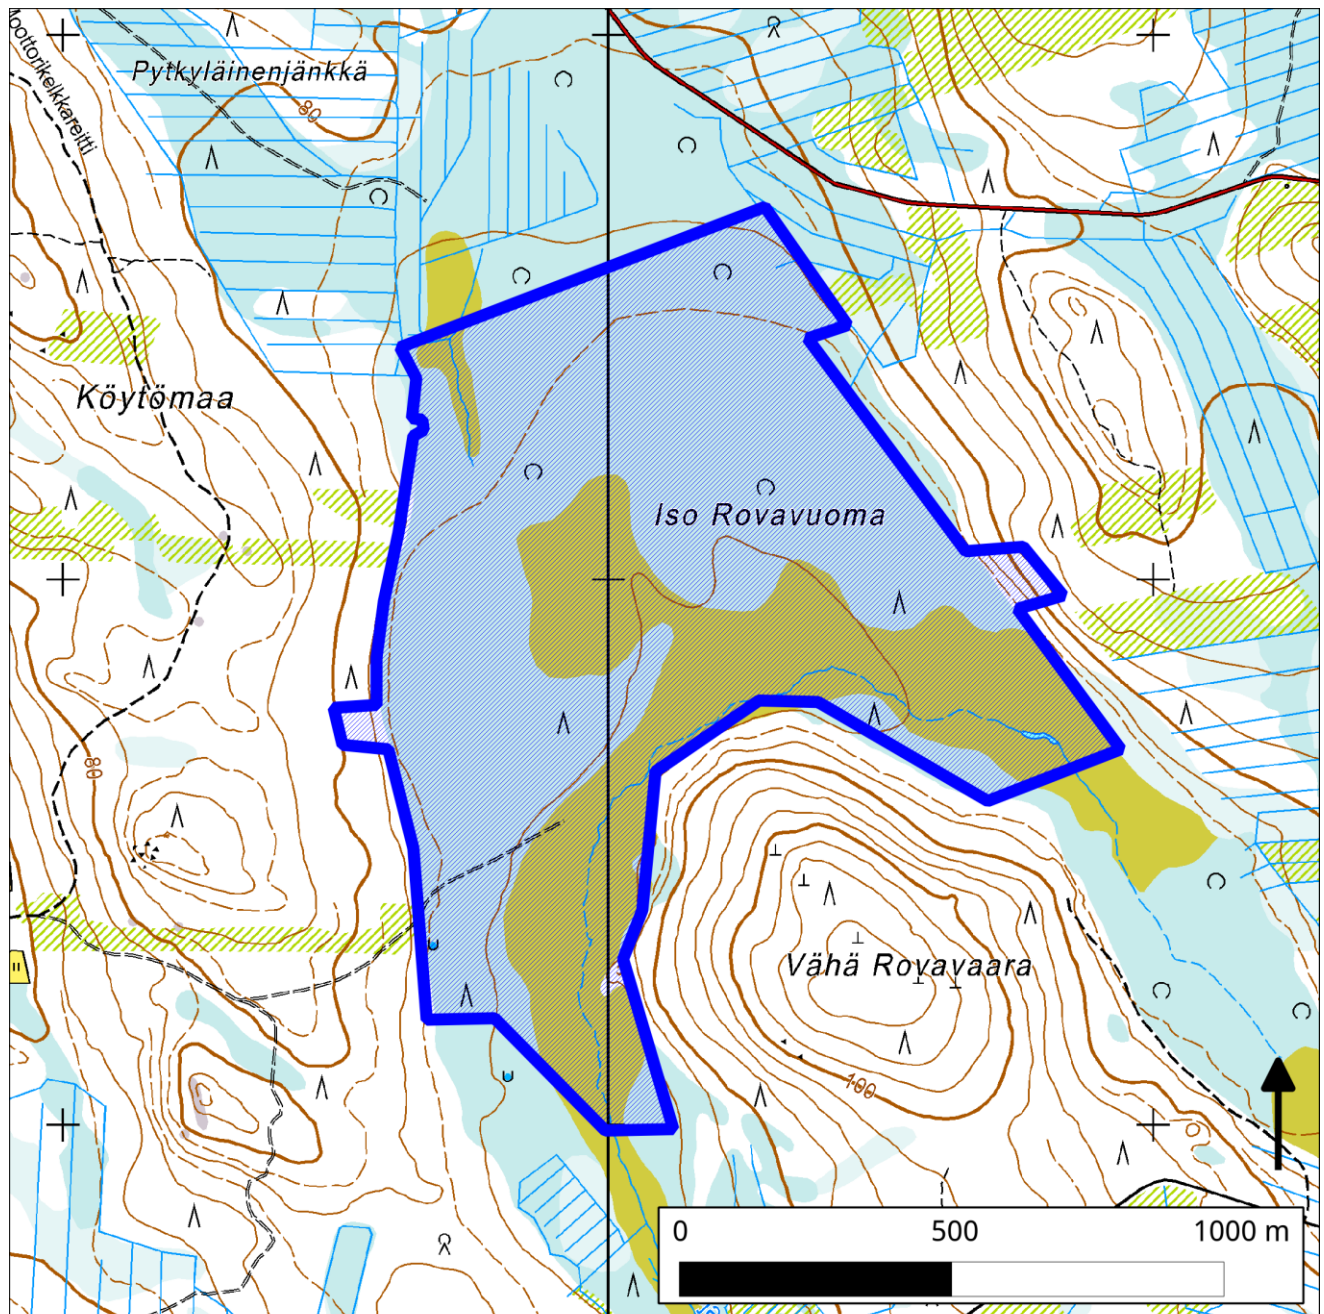

## 491. Iso Rovavuoma (Ylitornio)

491. Iso Rovavuoma (Ylitornio)

Kansallisomaisuus turvaan (2012)  
WWF, LL, SLL, GP & BL

### Pinta-ala

Karttarajauksen pinta-ala on 114 hehtaaria.