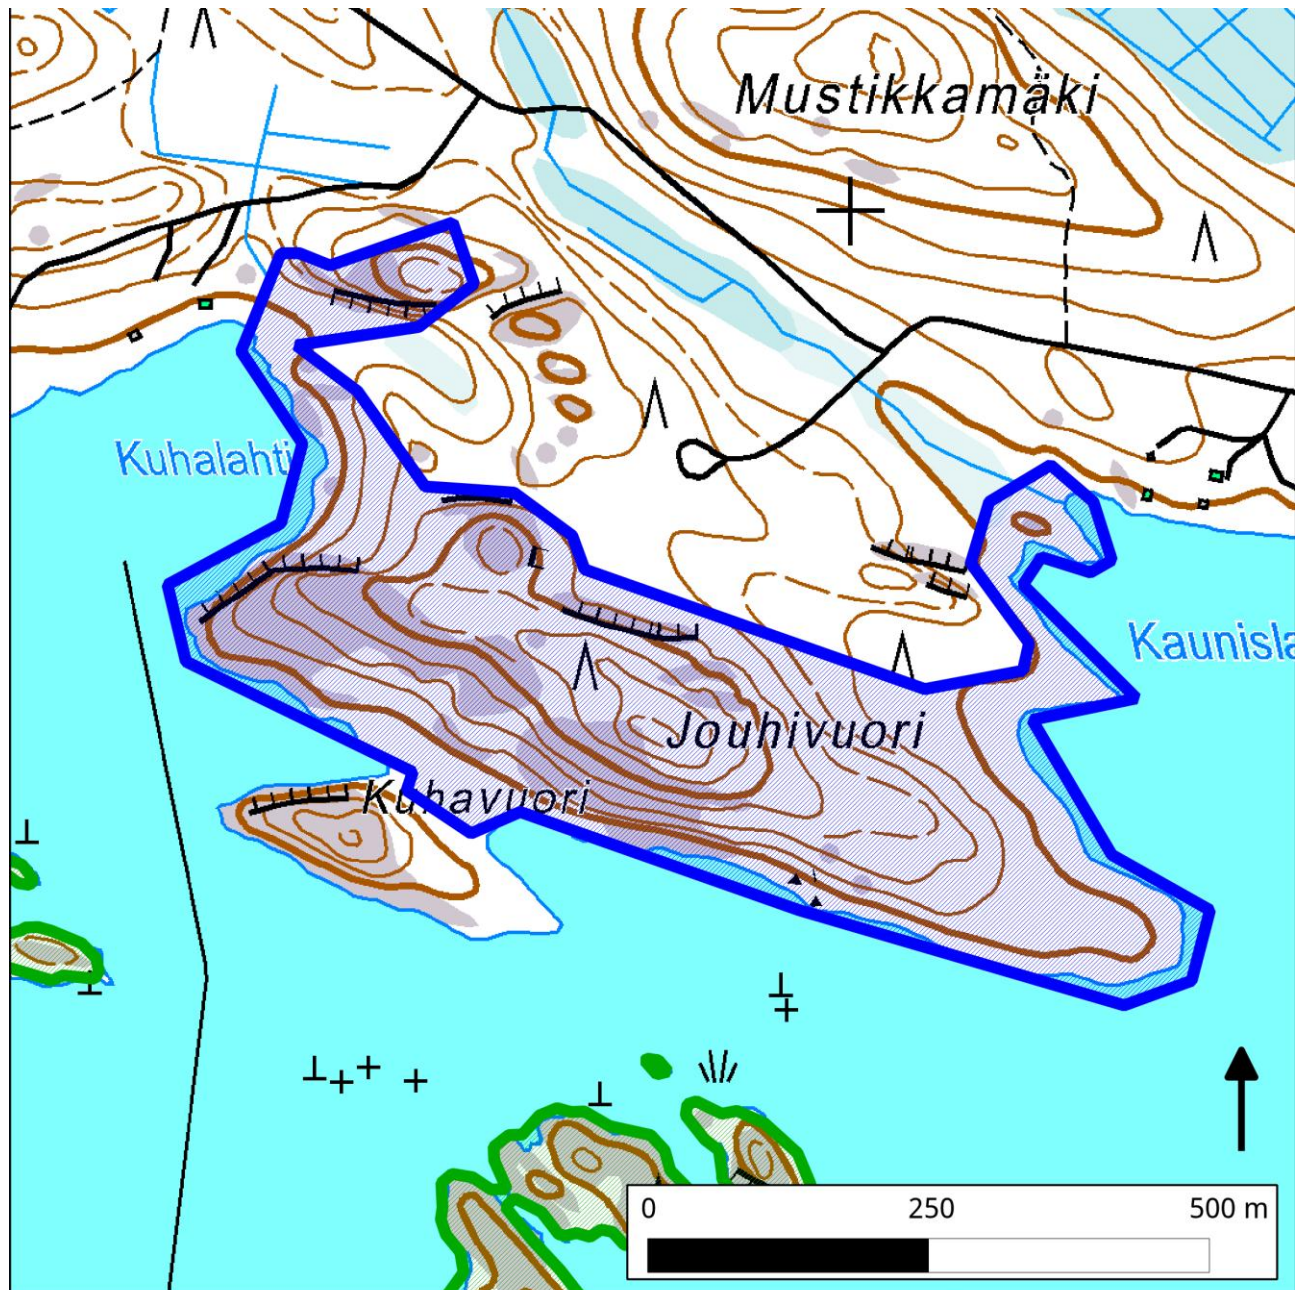

125. Jouhivuori (Enonkoski)

125. Jouhivuori (Enonkoski)

Kansallisomaisuus turvaan (2012)
WWF, LL, SLL, GP & BL

Pinta-ala

Karttarajauksen pinta-ala on 23 hehtaaria.