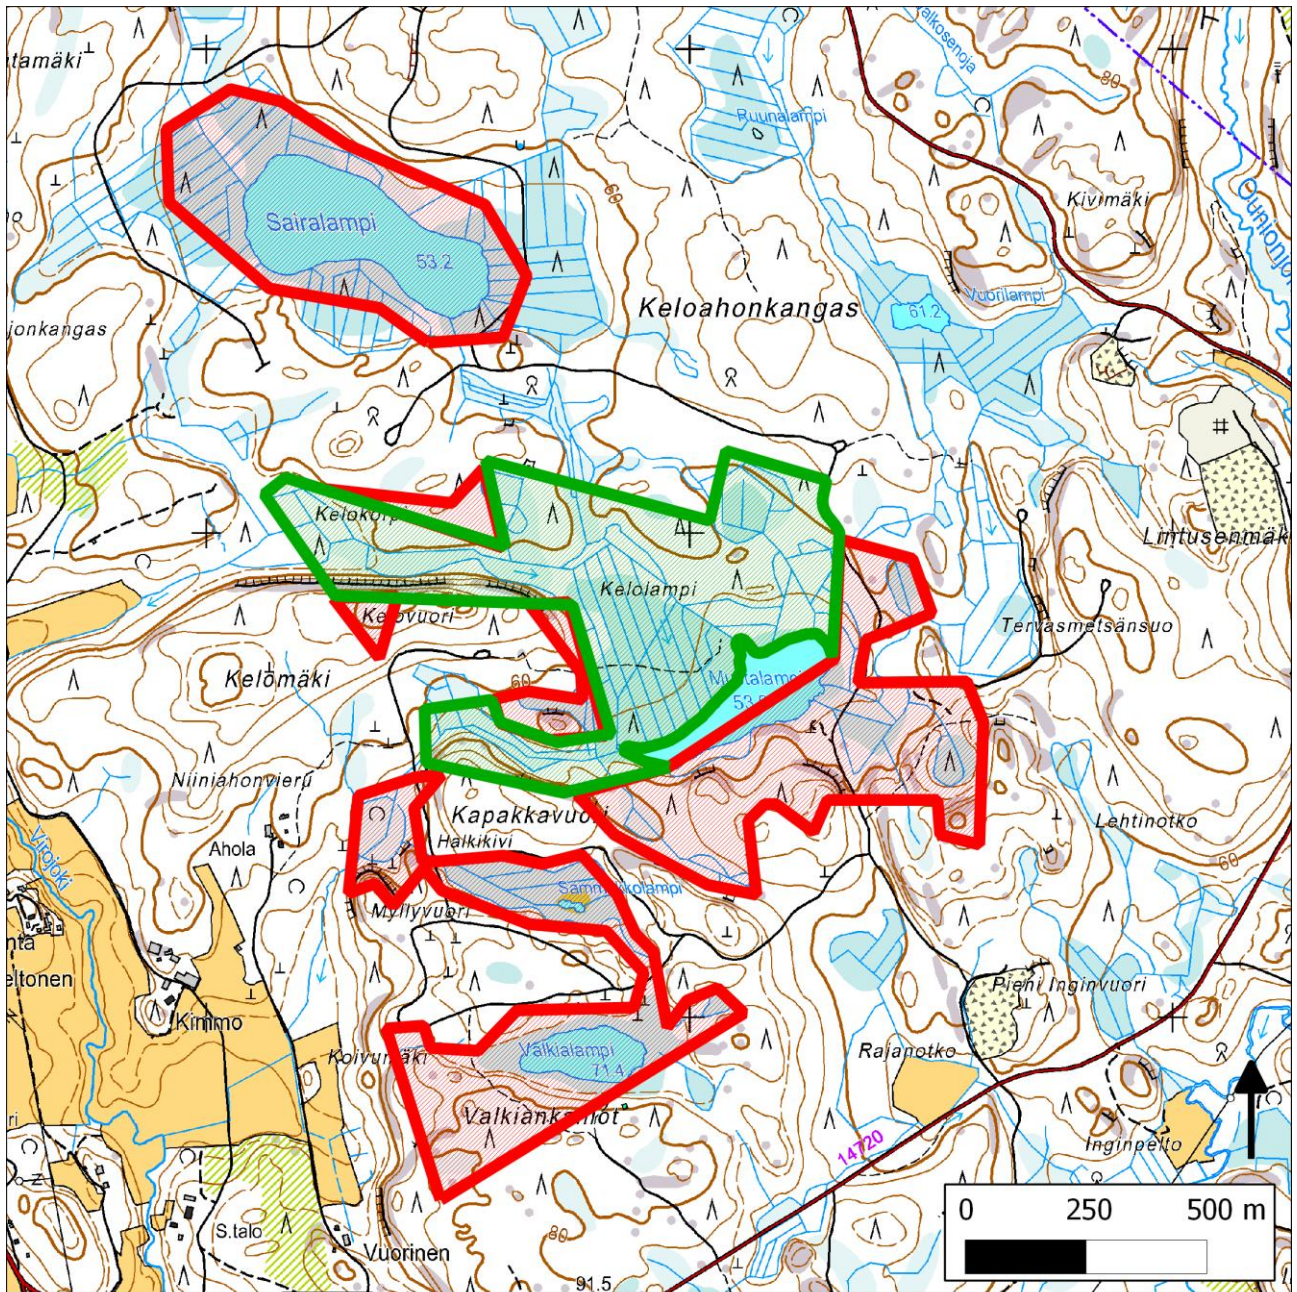

## 214. Mustalampi laajennus (Miehikkälä)

214. Mustalampi laajennus (Miehikkälä)

Kansallisomaisuus turvaan (2012)  
WWF, LL, SLL, GP & BL

### Pinta-ala

Karttarajauksen pinta-ala 73 hehtaaria.