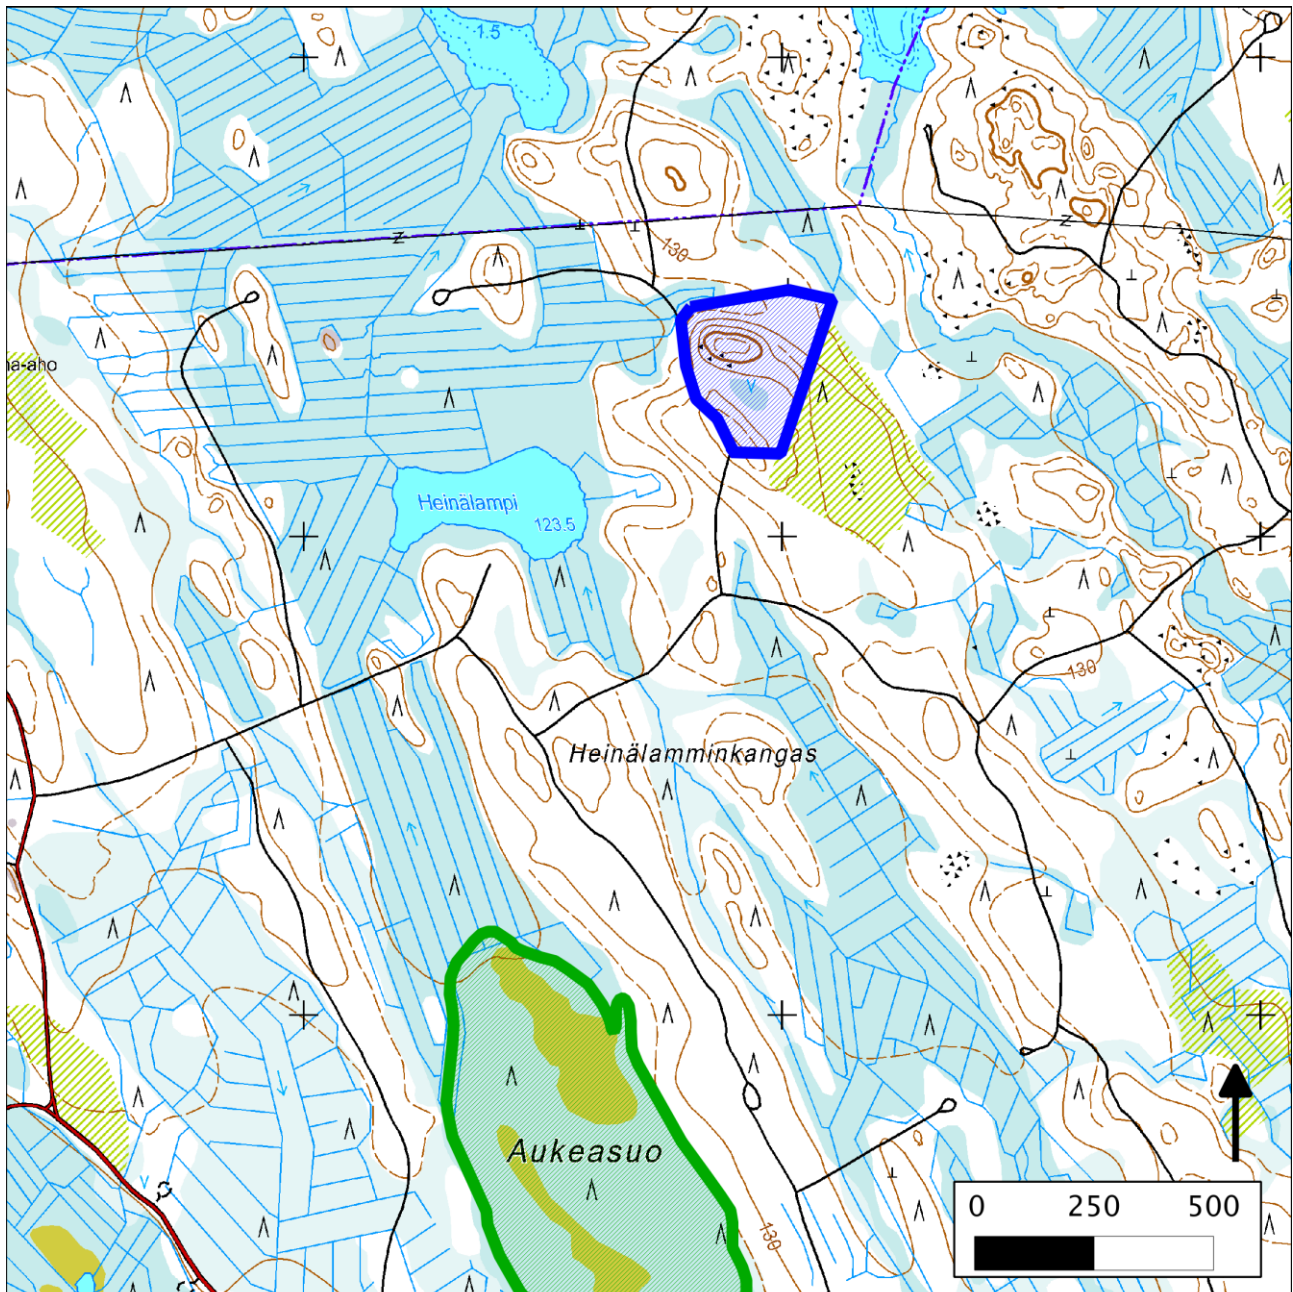

186. Tervanen (Pieksämäki)

186. Tervanen (Pieksämäki)

Kansallisomaisuus turvaan (2012)
WWF, LL, SLL, GP & BL

Pinta-ala

Karttarajauksen pinta-ala on seitsemän hehtaaria.