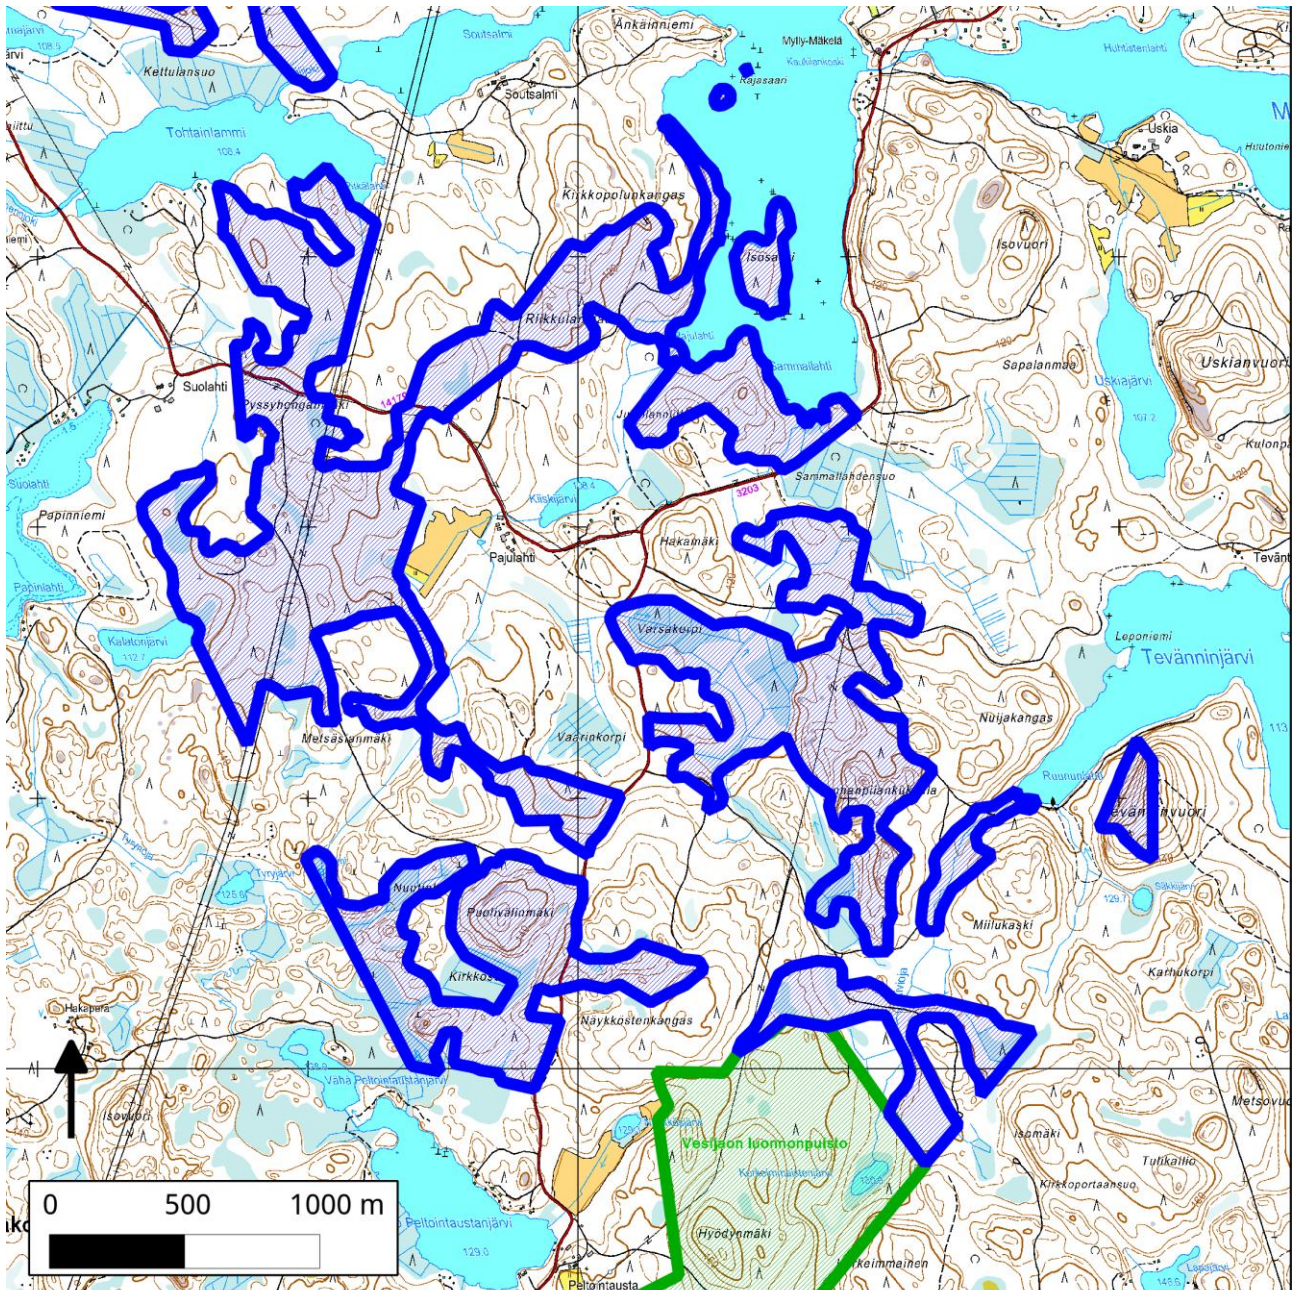

089. Vesijoki (Padasjoki)

89. Vesijako (Padasjoki)

Kansallisomaisuus turvaan (2012)
WWF, LL, SLL, GP & BL

Pinta-ala

Karttarajauksen pinta-ala on 317 hehtaaria.