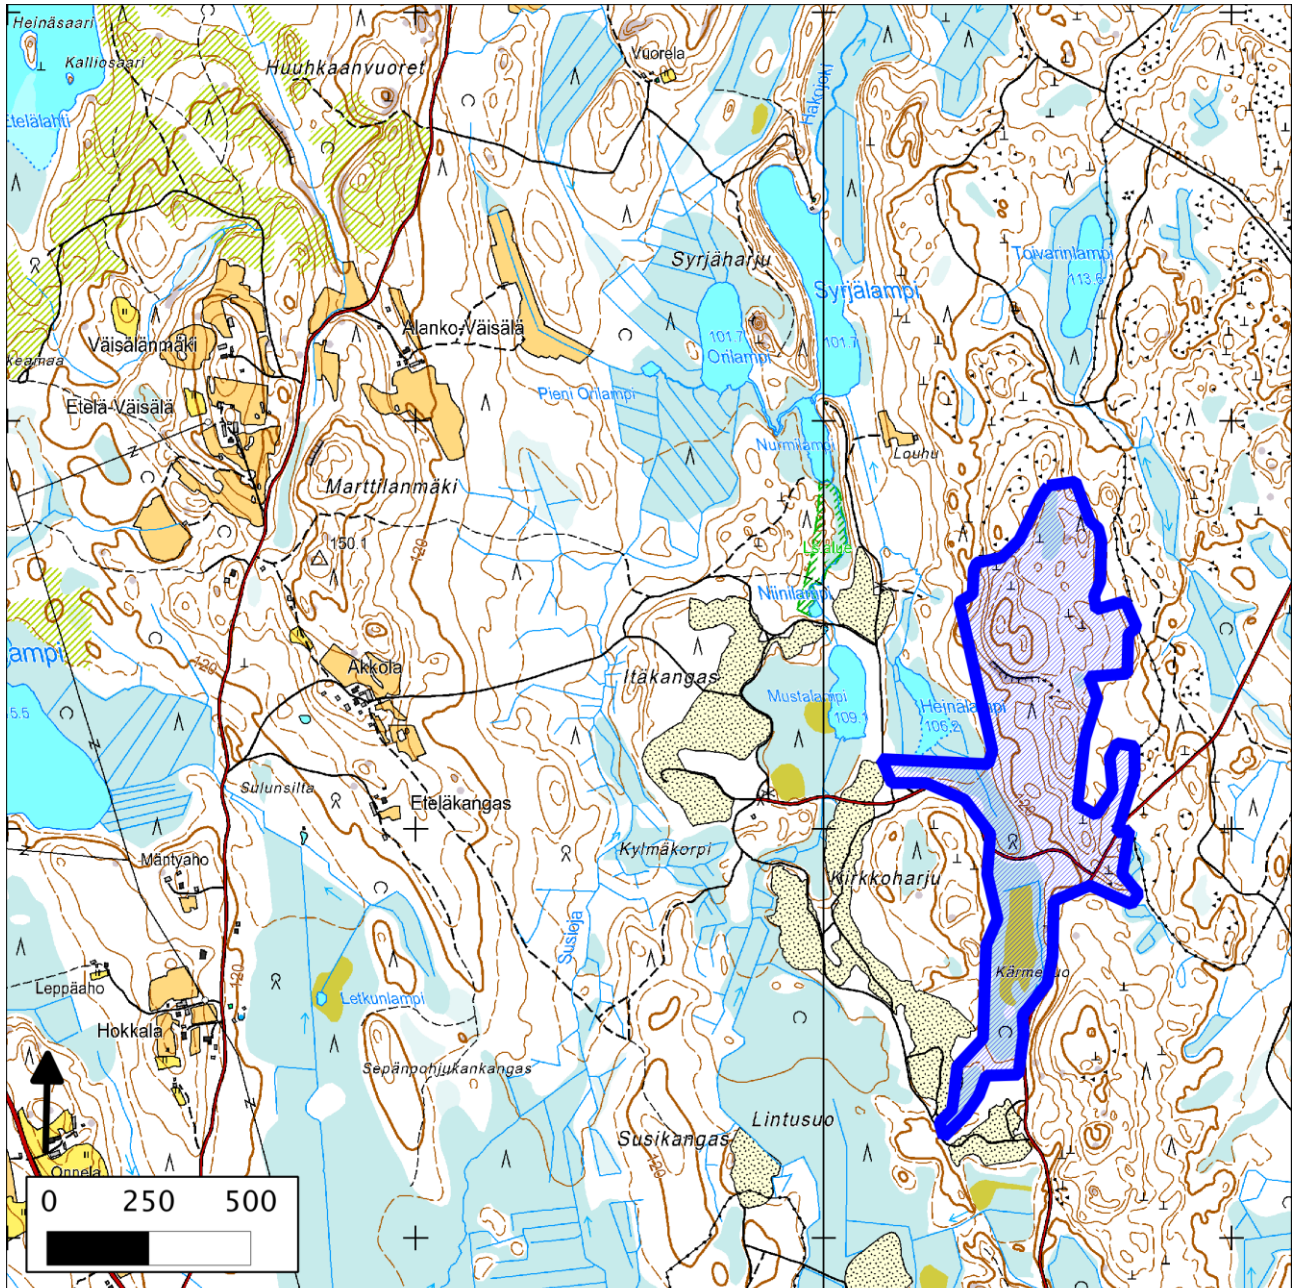

## 164. Kärmesuo (Mikkeli)

164. Kärmesuo (Mikkeli)

Kansallisomaisuus turvaan (2012)  
WWF, LL, SLL, GP & BL

### Pinta-ala

Karttarajauksen pinta-ala on 38 hehtaaria.