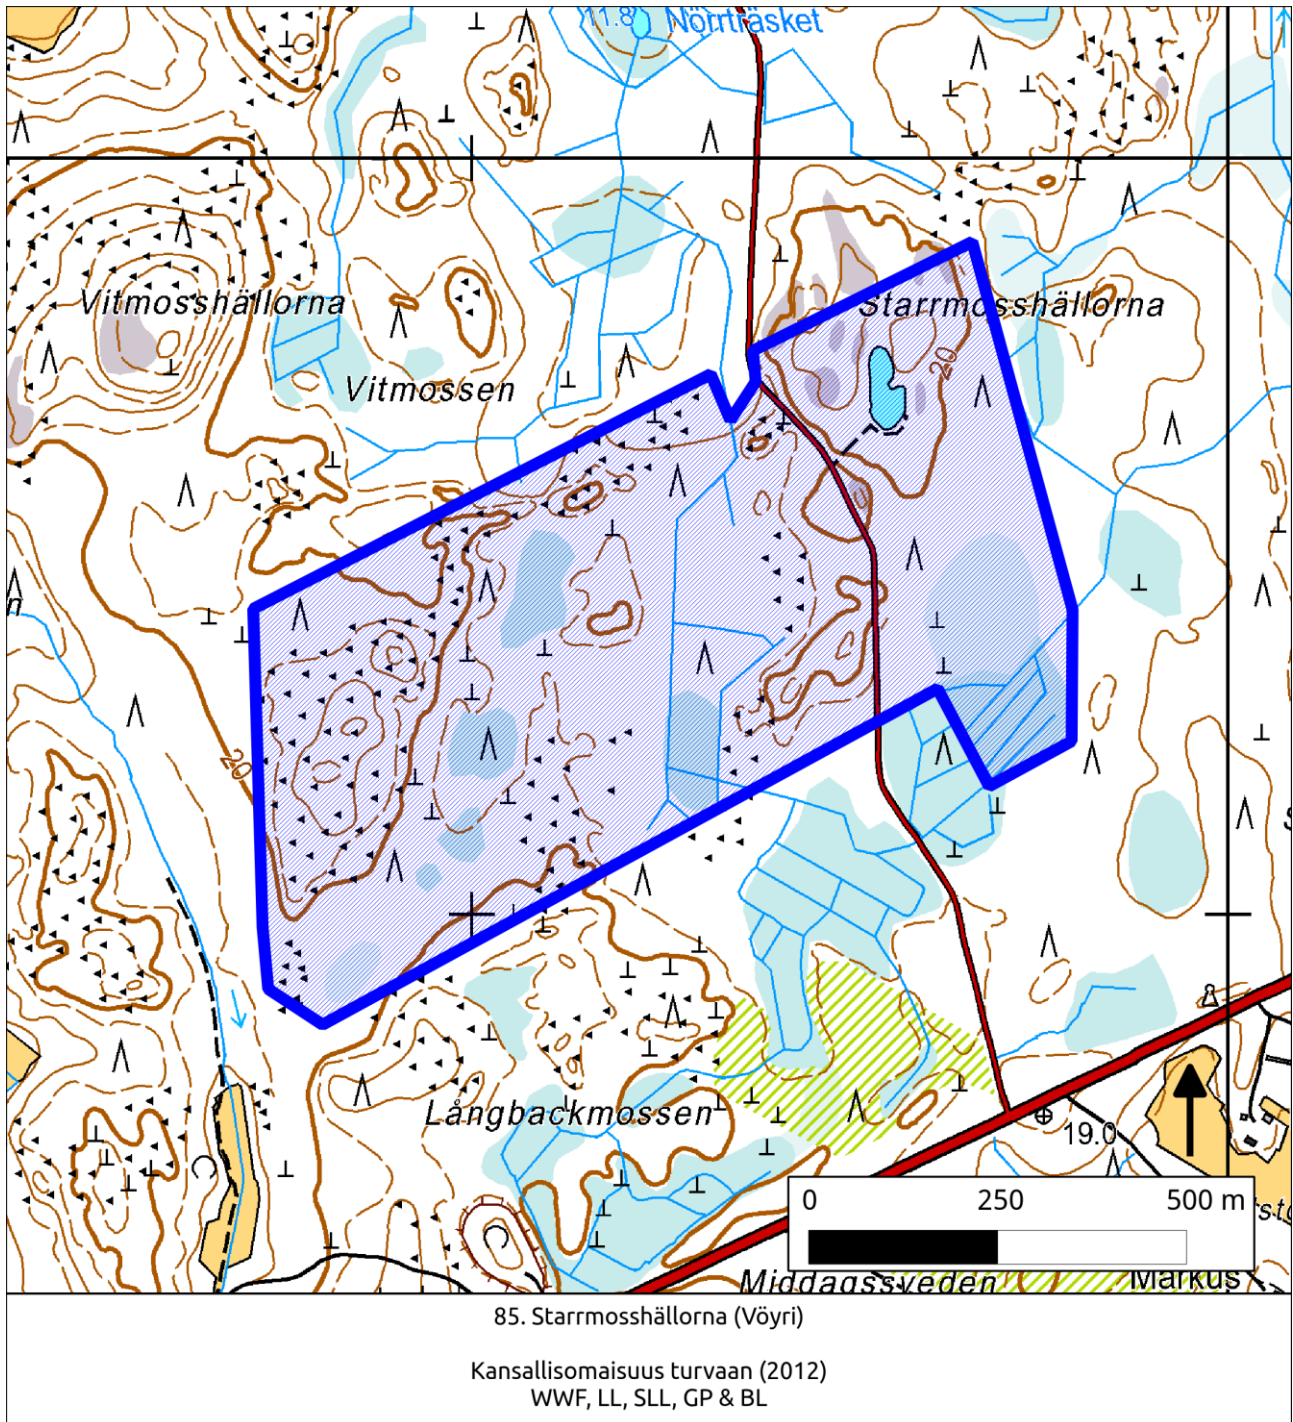

## 085. Starrmosshällorna (Vöyri)

### Pinta-ala

Karttarajauksen pinta-ala 61 hehtaaria.