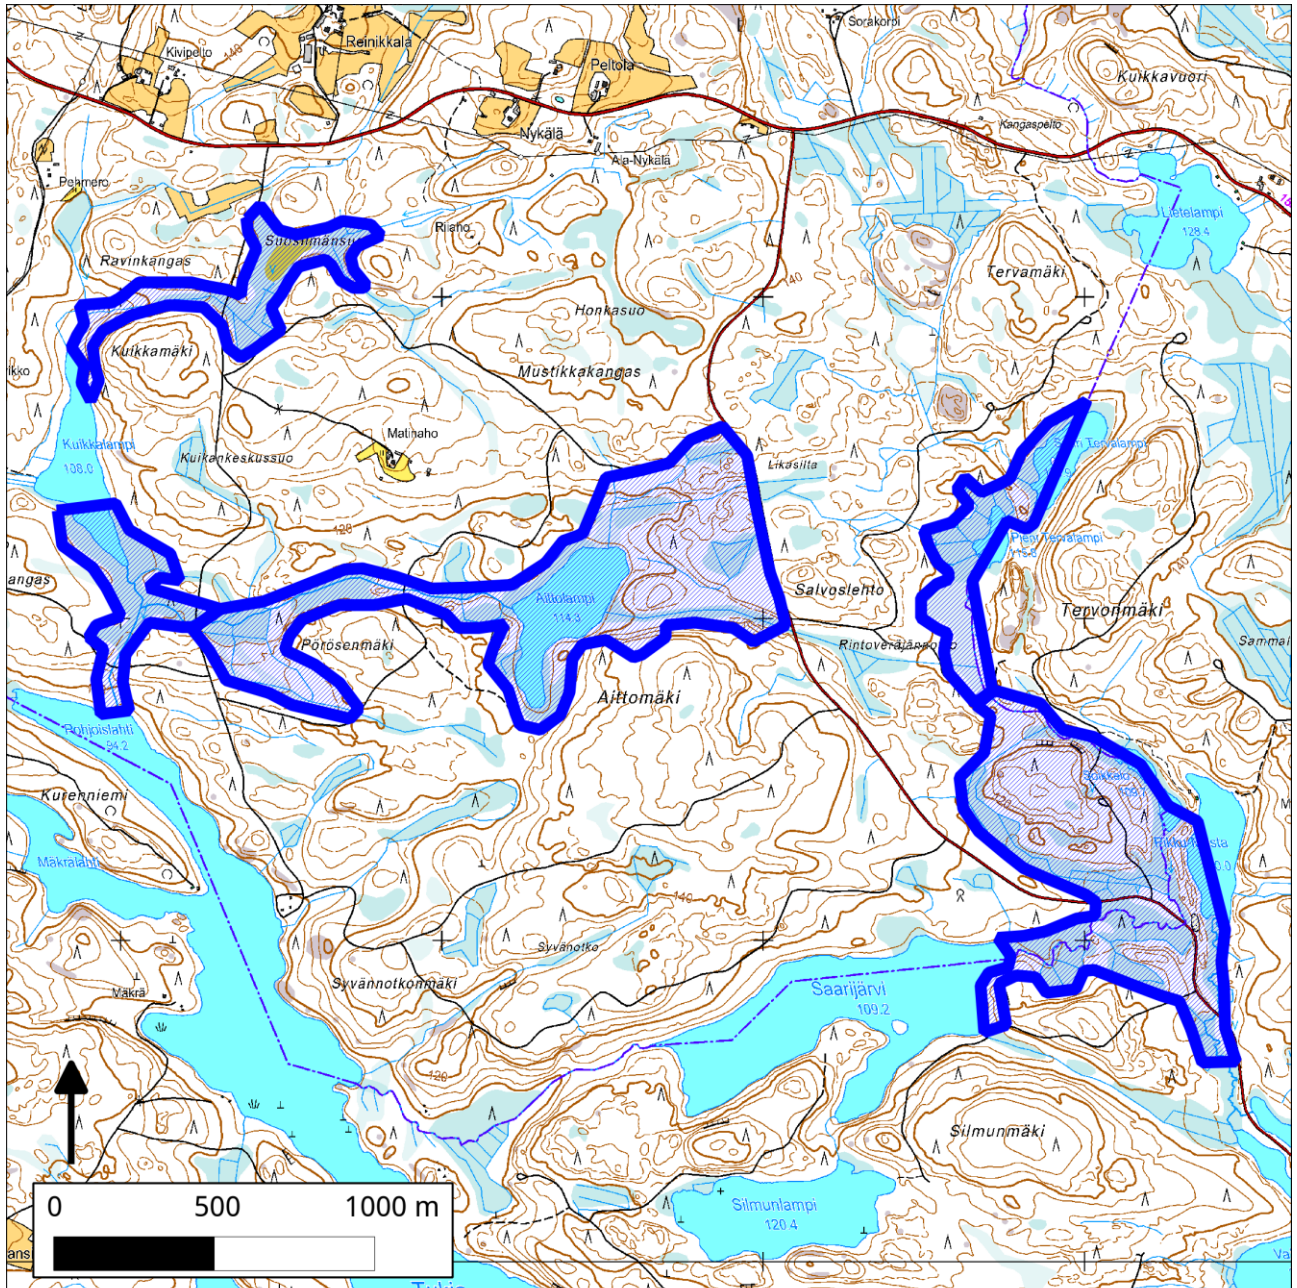

142. Aittolampi-Tervonmäki (Heinävesi, Savonranta)

142. Aittolampi-Tervonmäki (Heinävesi, Savonranta)

Kansallisomaisuus turvaan (2012)
WWF, LL, SLL, GP & BL

Pinta-ala

Karttarajauksen pinta-ala on 147 hehtaaria.