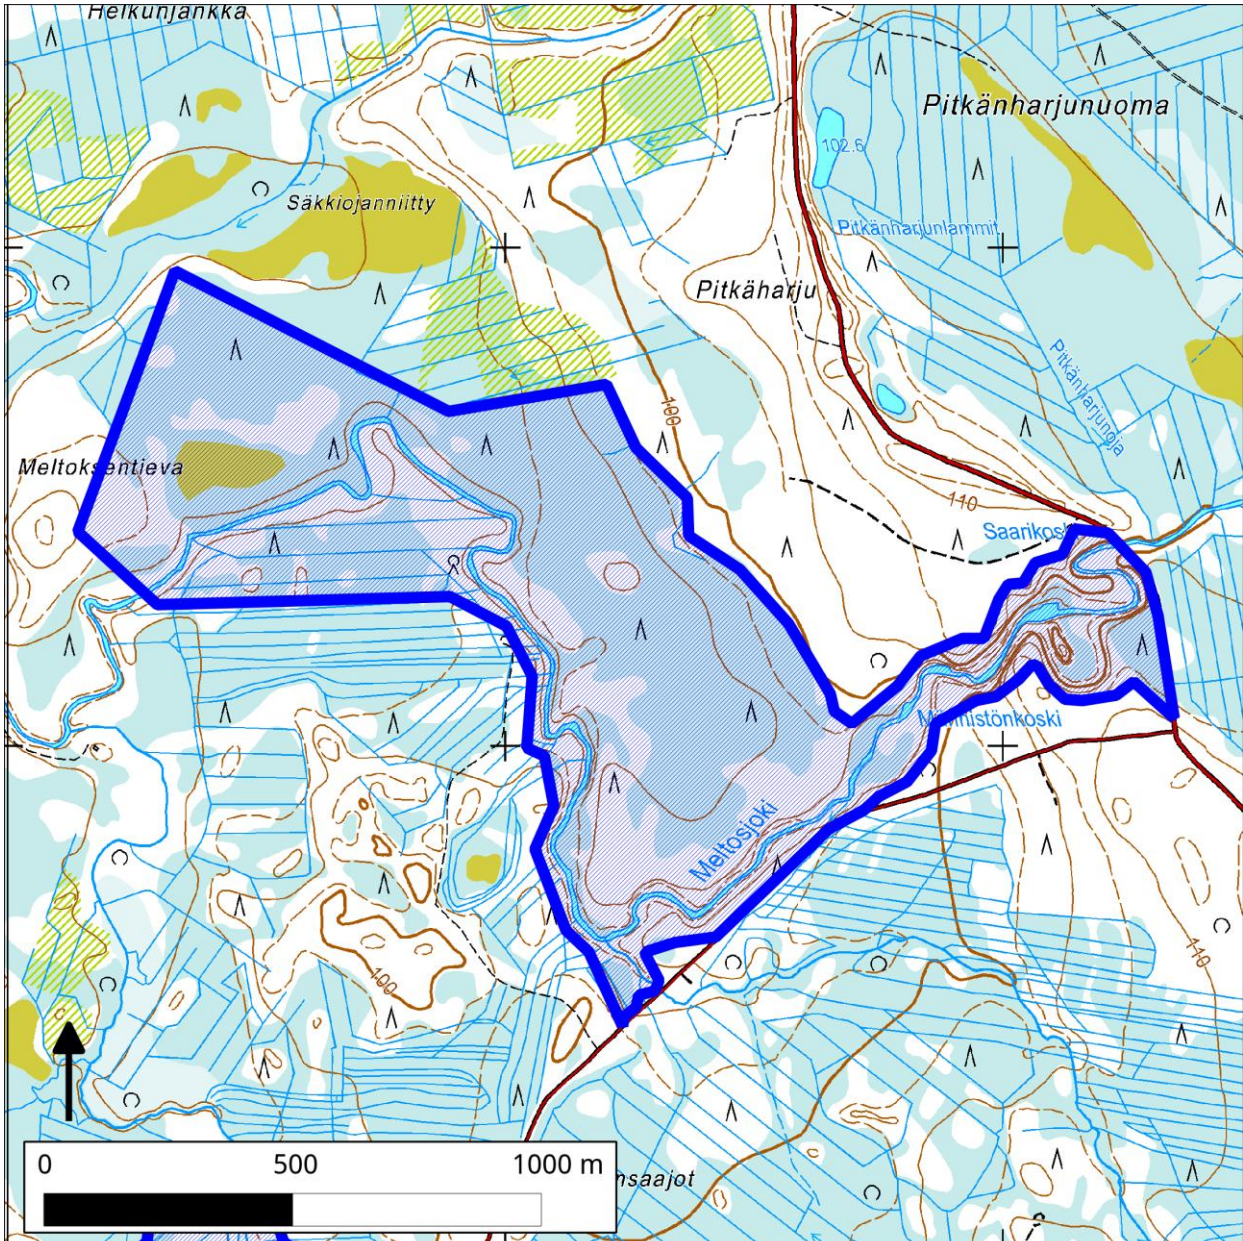

502. Meltojoki (Ylitornio)

502. Meltojoki (Ylitornio)

Kansallisomaisuus turvaan (2012)
WWF, LL, SLL, GP & BL

Pinta-ala

Karttarajauksen pinta-ala on 107 hehtaaria.