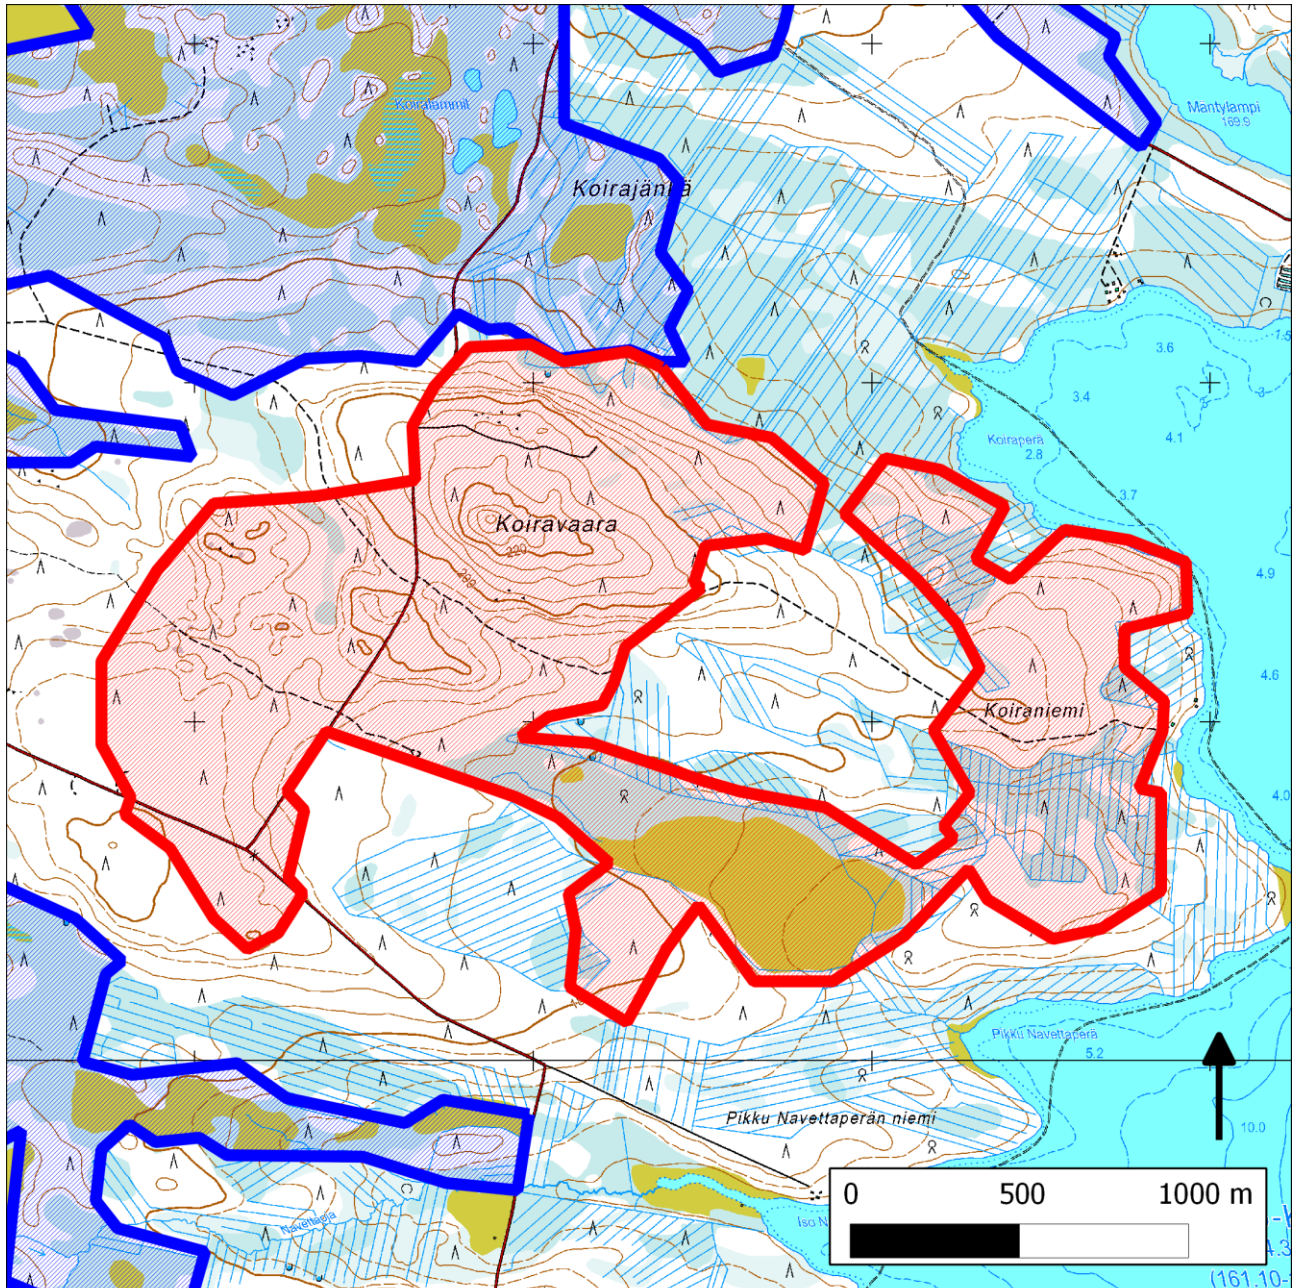

387. Koiravaara (Rovaniemi)

387. Koiravaara (Rovaniemi); pohjoisessa 431. Koiralammit (Rovaniemi), lounaassa 451. Pitkäkumpu (Rovaniemi)

Kansallisomaisuus turvaan (2012)
WWF, LL, SLL, GP & BL

Pinta-ala

Karttarajauksen pinta-ala on 312 hehtaaria.