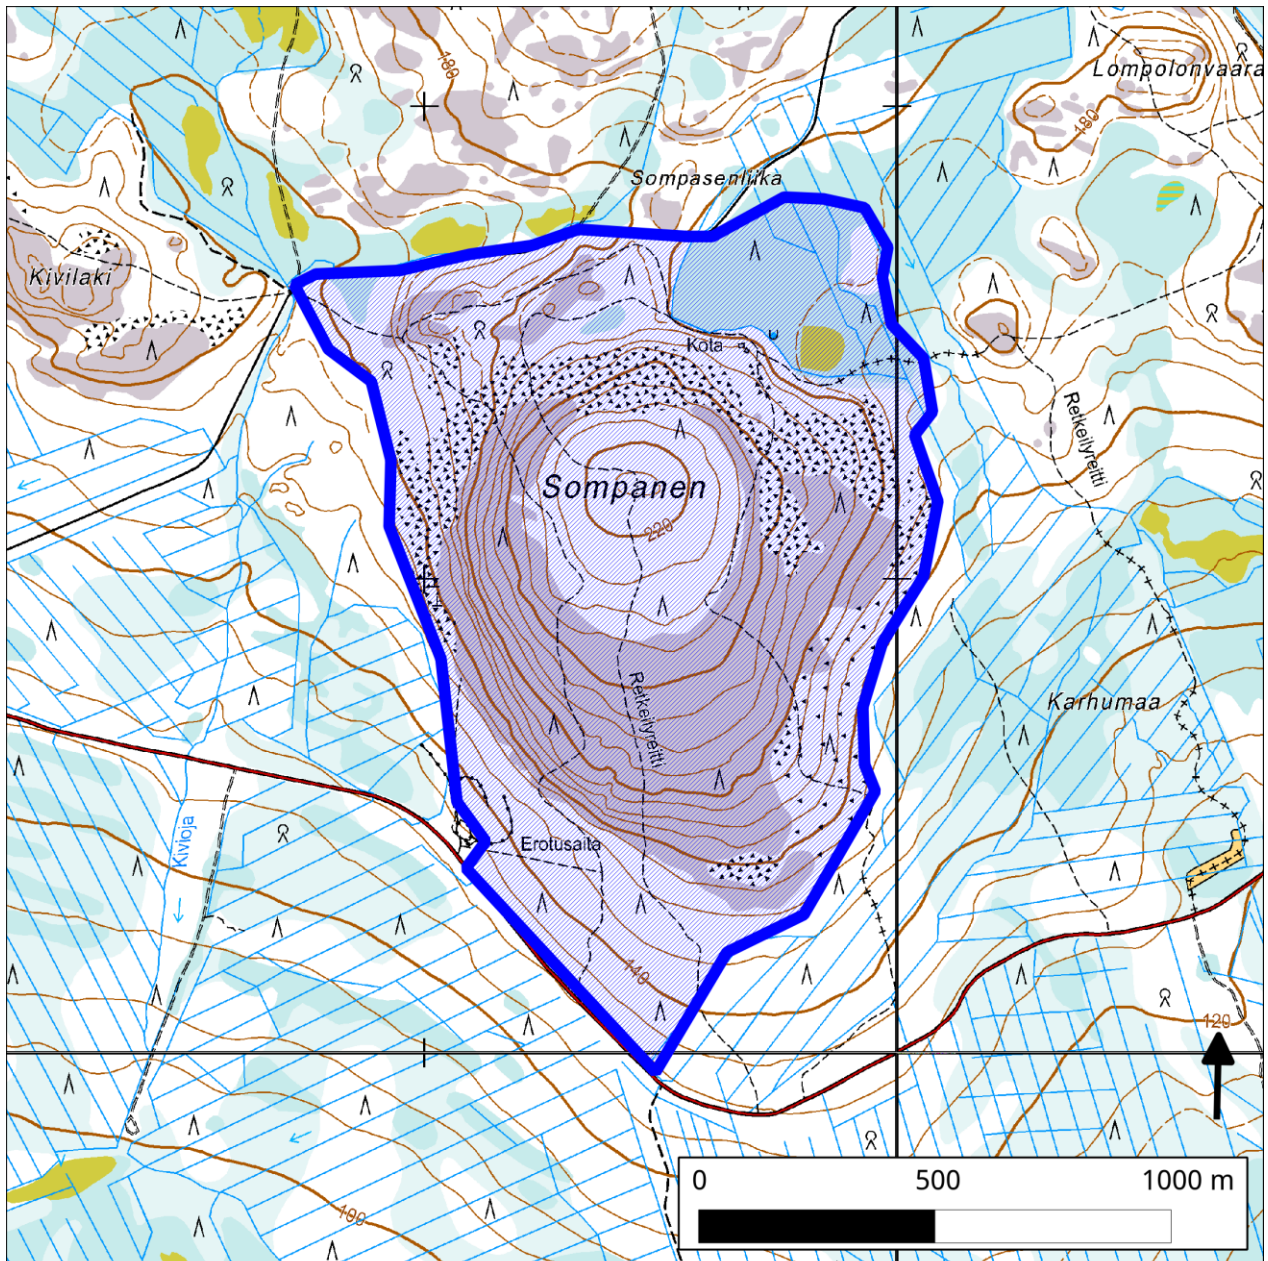

509. Sompanen (Ylitornio)

509. Sompanen (Ylitornio)

Kansallisomaisuus turvaan (2012)
WWF, LL, SLL, GP & BL

Pinta-ala

Karttarajauksen pinta-ala on 155 hehtaaria.