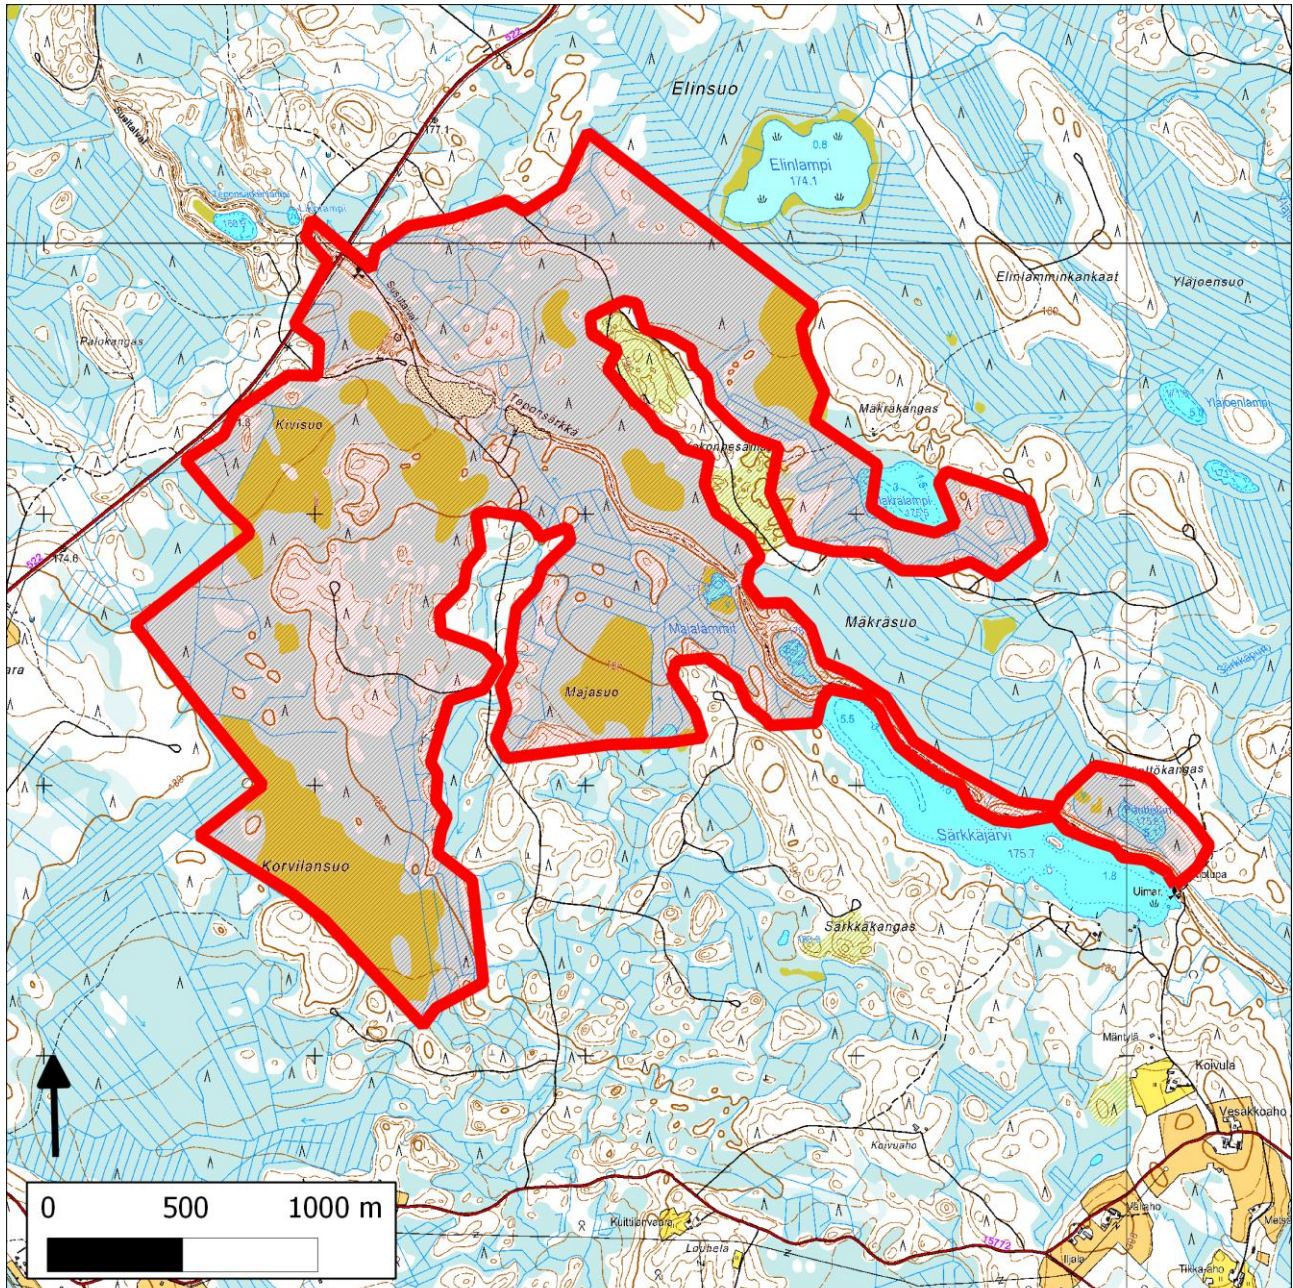

222. Korvilansuo - Kivisuo (Ilomantsi)

222. Korvilansuo-Kivisuo (Ilomantsi)

Kansallisomaisuus turvaan (2012)
WWF, LL, SLL, GP & BL

Pinta-ala

Karttarajauksen pinta-ala on 465 hehtaaria.